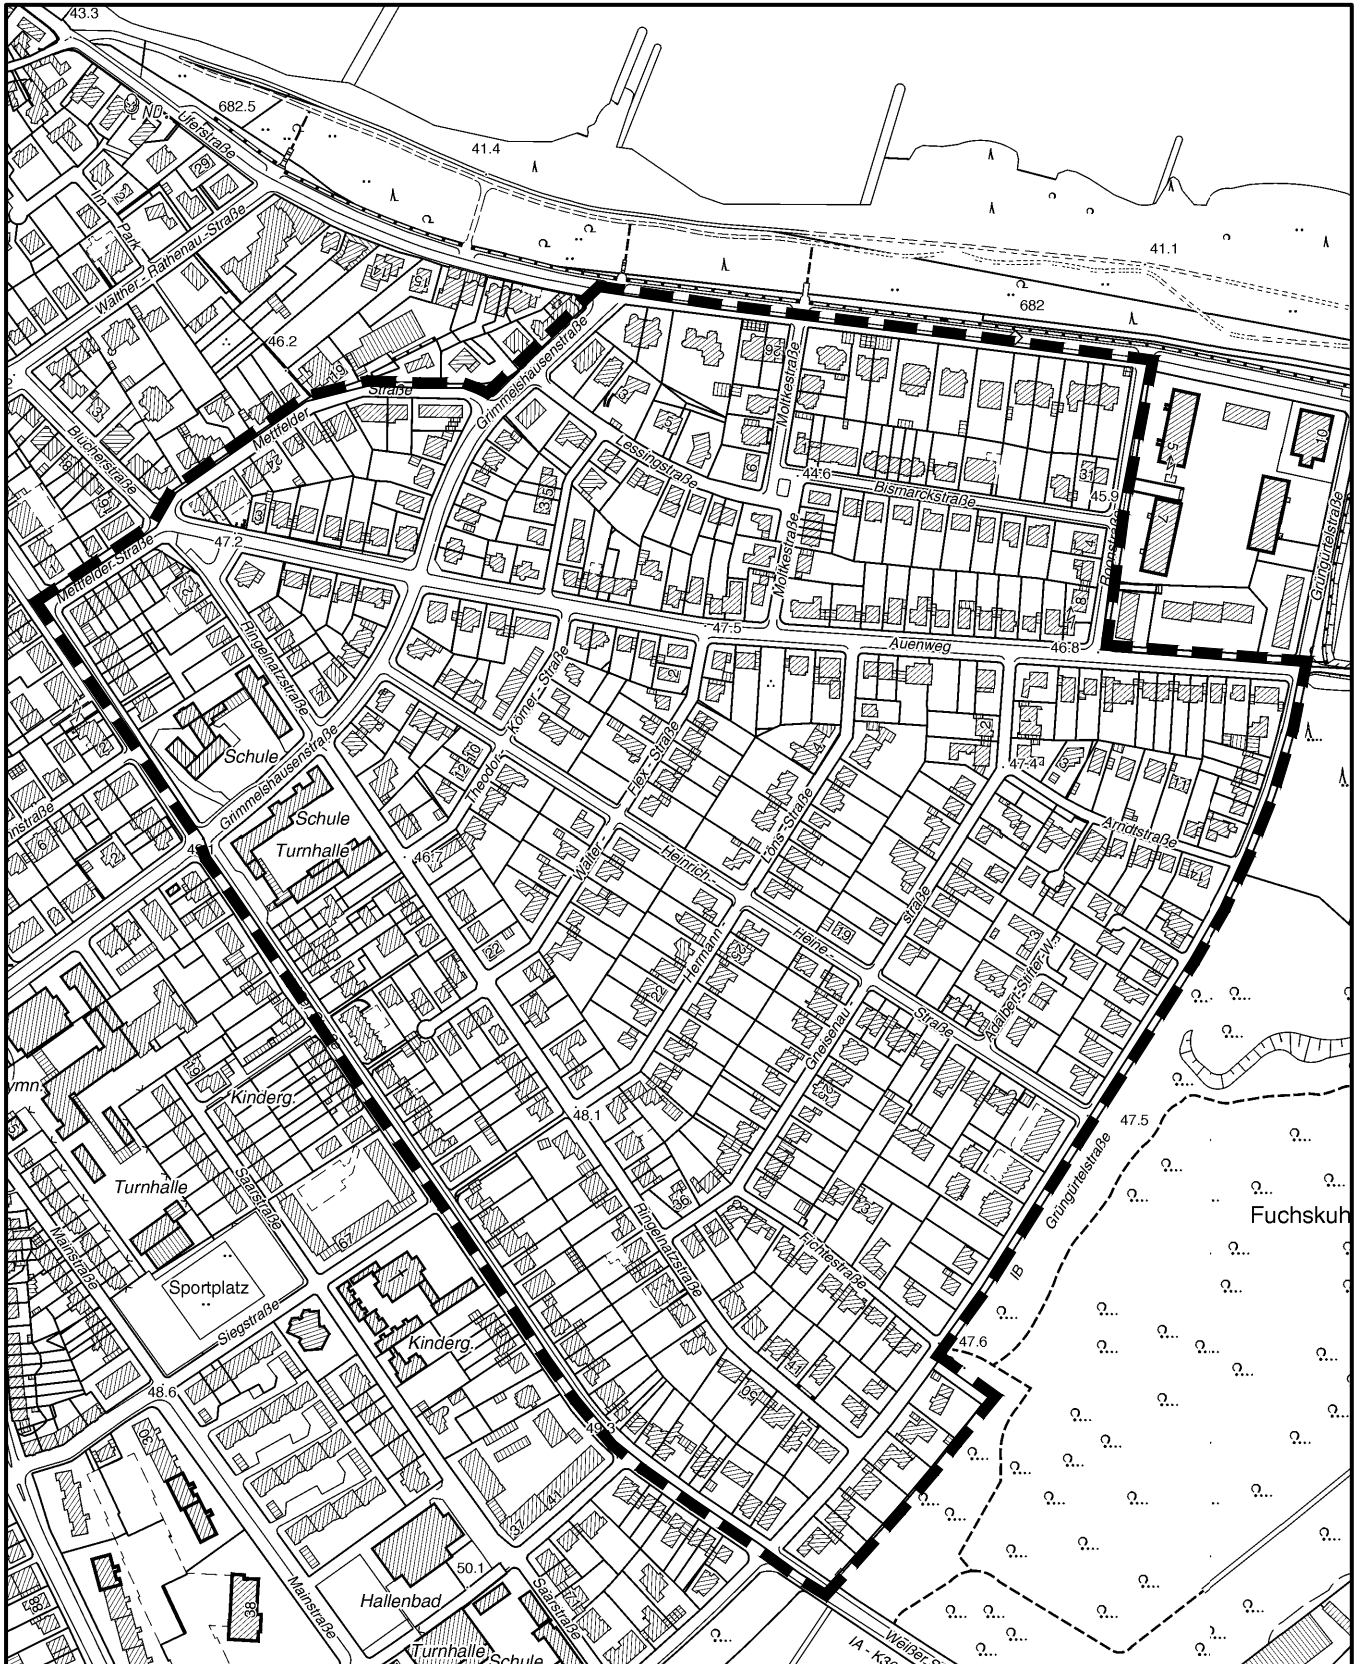

Geltungsbereich des Bebauungsplanes Nr. 70390/02

Auenviertel in Köln - Rodenkirchen

Maßstab 1 : 5 000

Planwirkungsbereich der Vorlage zur Orientierung von Mitgliedern des Rates, der Ausschüsse und der Bezirksvertretungen, die wegen Befangenheit an den Beratungen zu diesem Tagesordnungspunkt nicht teilnehmen dürfen.