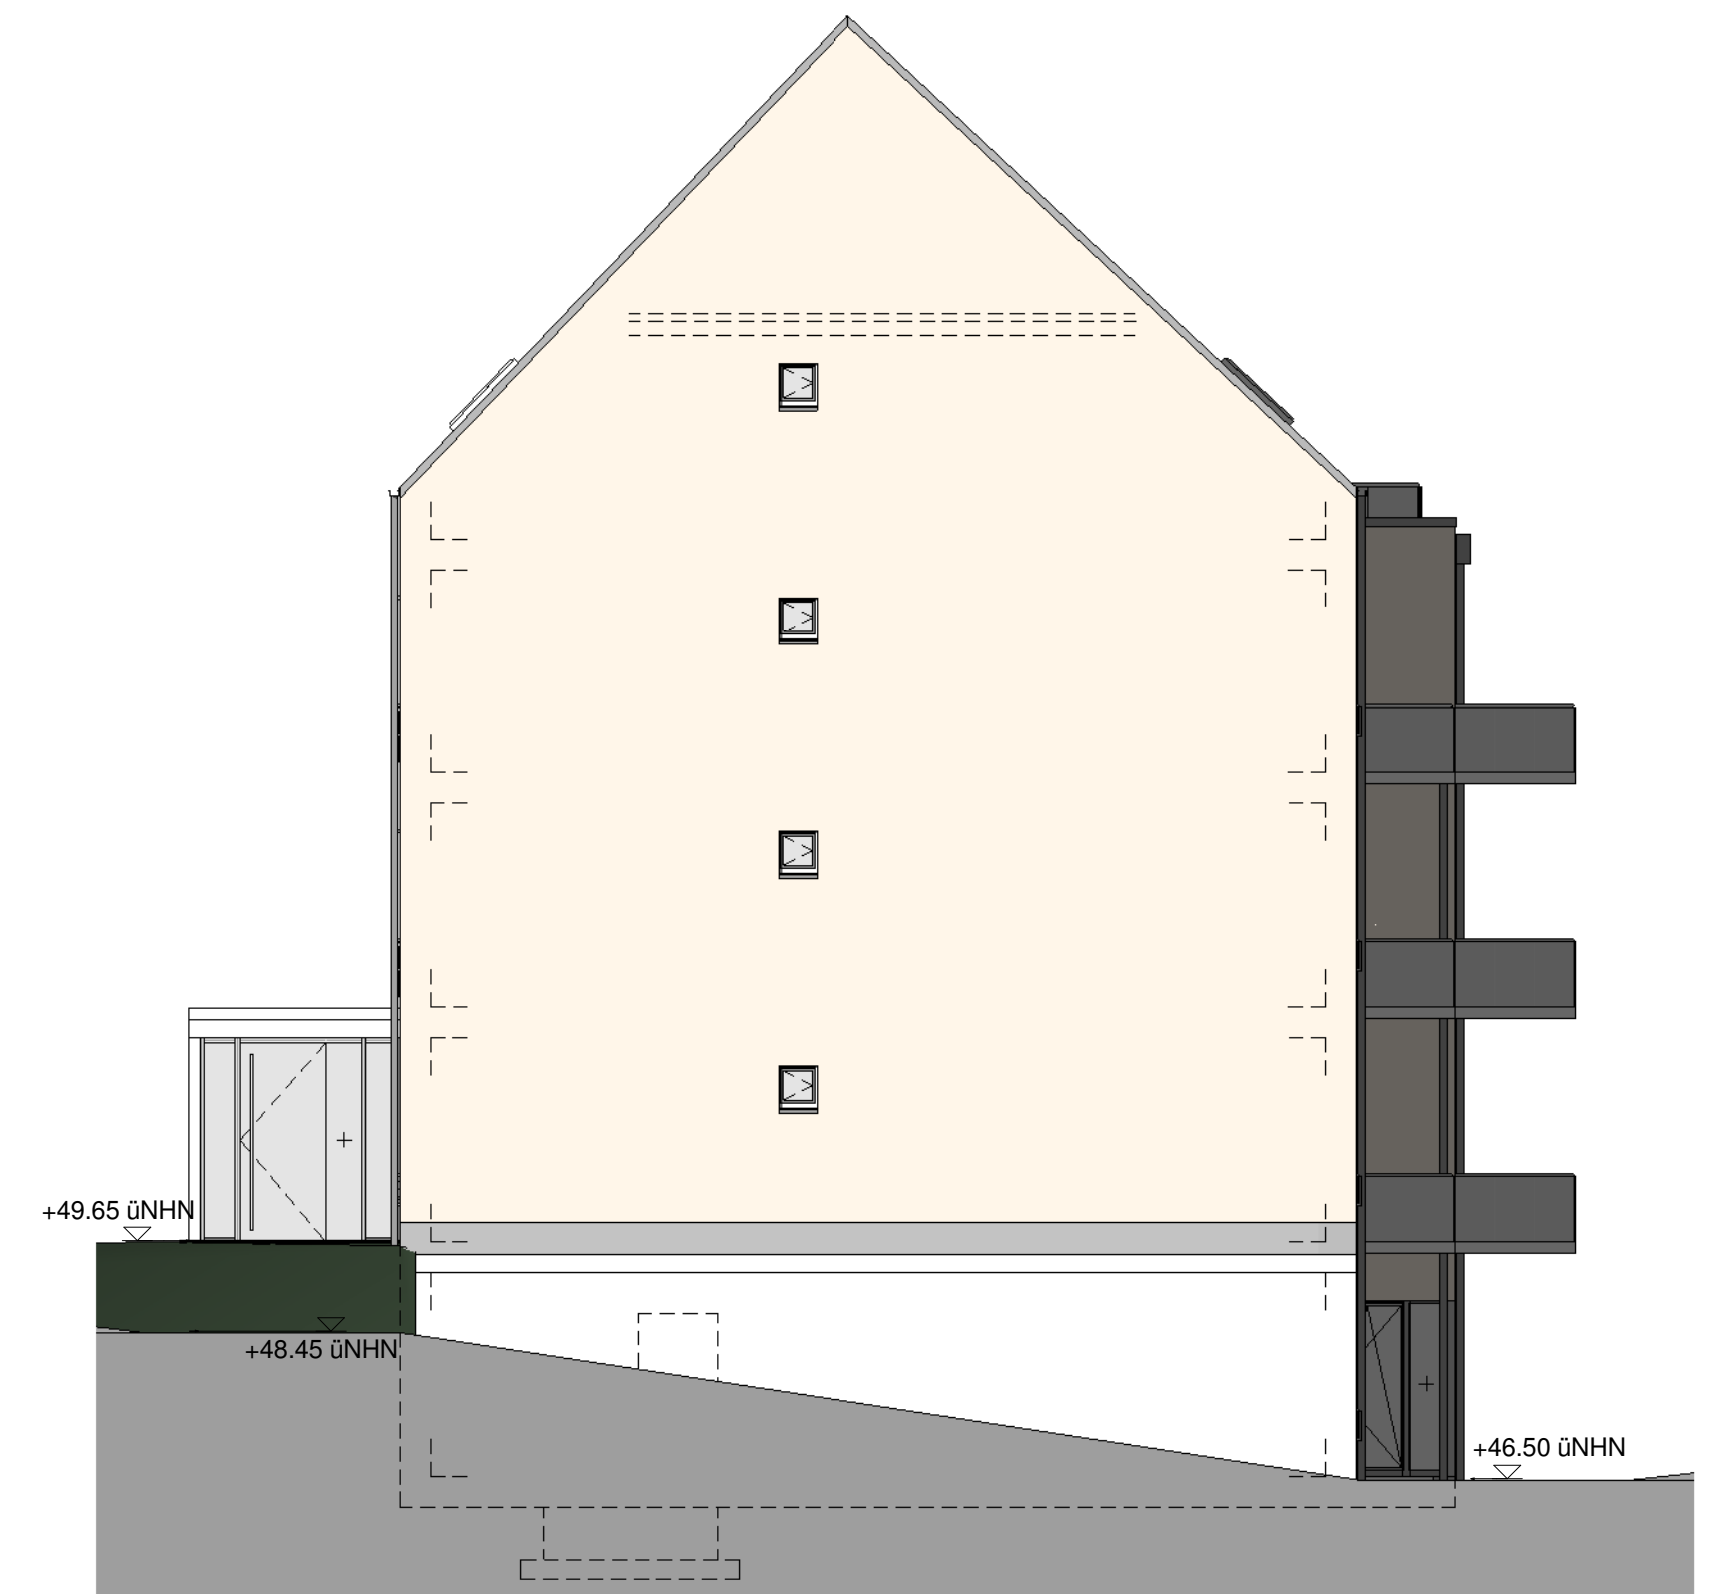

Norden

SCHALLER ARCHITEKTEN STADTPLANER BDA

Sudermannstraße 10, 50670 Köln
Tel. (0 221) 97 30 09-0 / Fax (0 221) 97 30 09-13

REPPCO Architekten

Hoffmannallee 55 / HoffmannKontor, 47533 Kleve
Tel. (0 28 21) 72 60-30 / Fax (0 28 21) 72 60-51

Bauvorhaben : Neubau von zwei Mehrfamilienhäusern
Brohler Straße , 50968 Köln

Architektin : ARGE Schaller Architekten Stadtplaner BDA /
REPPCO Architekten

Bauherr : Stadt Köln, Ottmar-Pohl-Platz 1
51103 Köln

Planinhalt : Bauantrag, Haus 1 mit 13 WE
Ansichten

Maßstab: 1:100
gezeichnet: Neufeld
Kleve, den: 20.04.2020
geändert:

Objektnummer : 284

Plannummer : BA_3

Der Bauherr:

Die Architektin:

Vorabzug