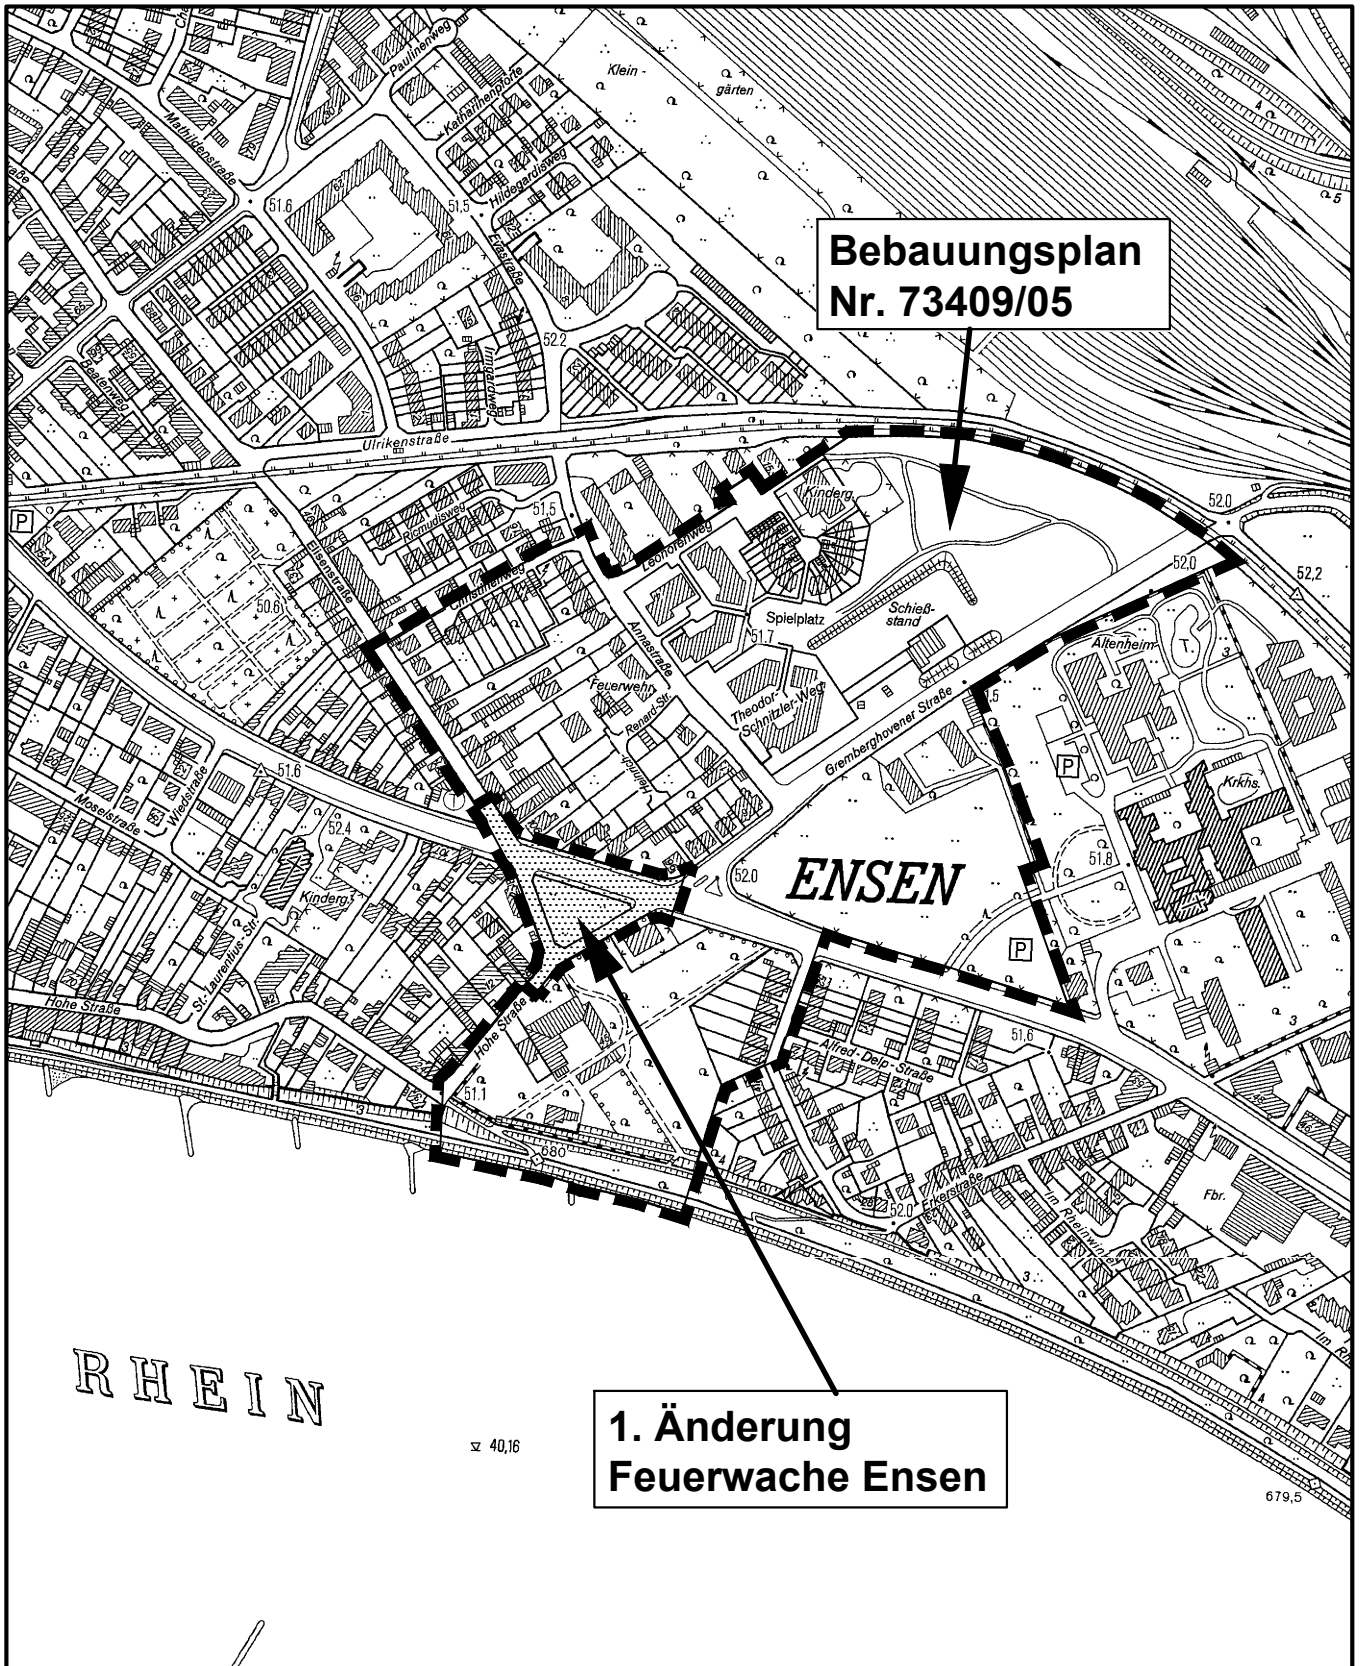

Geltungsbereich des Bebauungsplanes Nr. 73409/05
Grünzug Ensen
in Köln - Porz - Ensen, 1. Änderung Feuerwache Ensen

**Bebauungsplan
Nr. 73409/05**

**1. Änderung
Feuerwache Ensen**

Maßstab 1 : 5 000

Planwirkungsbereich der Vorlage zur Orientierung von Mitgliedern des Rates, der Ausschüsse und der Bezirksvertretungen, die wegen Befangenheit an den Beratungen zu diesem Tagesordnungspunkt nicht teilnehmen dürfen.