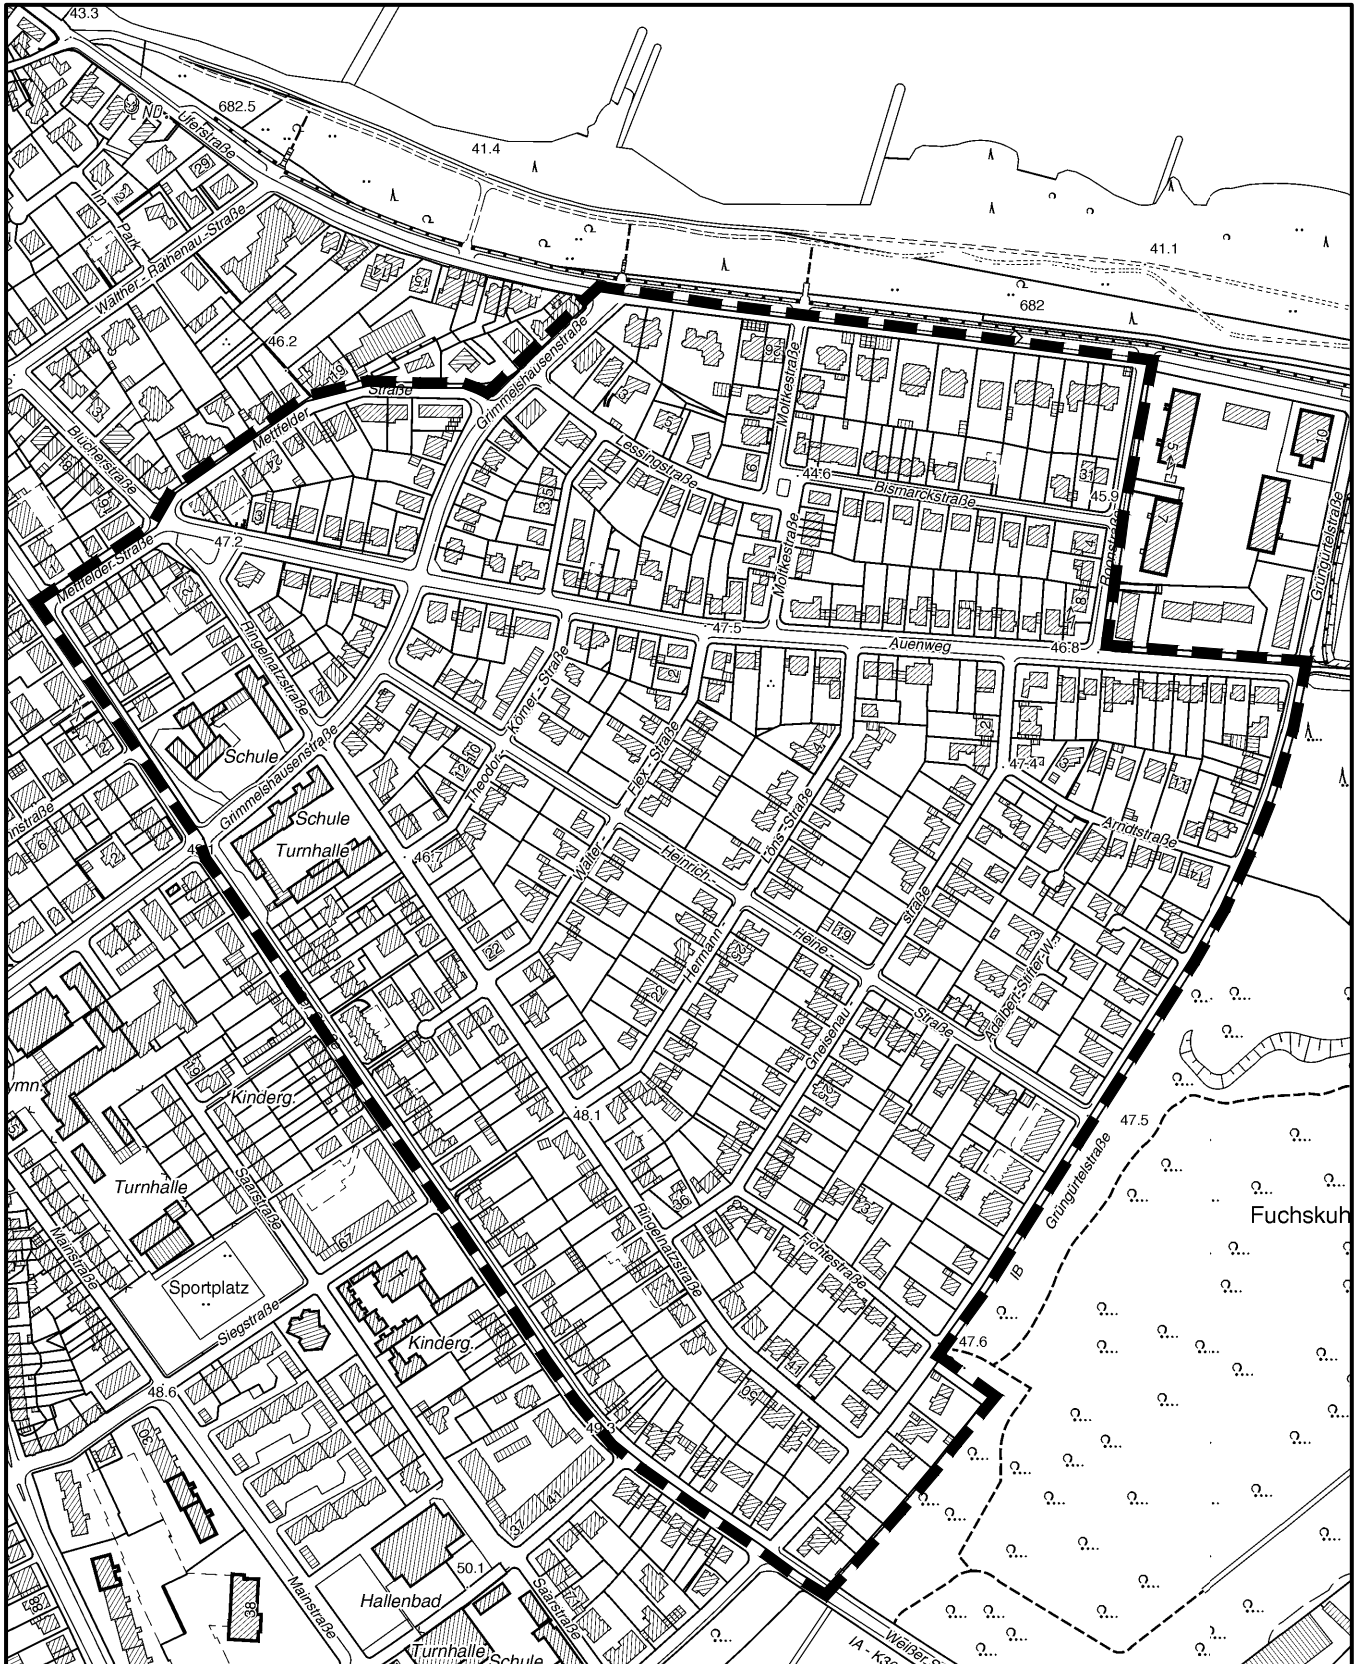

## Geltungsbereich des Bebauungsplanes Nr. 70390/02

# Auenviertel in Köln - Rodenkirchen

Maßstab 1 : 5 000

Planwirkungsbereich der Vorlage zur Orientierung von Mitgliedern des Rates, der Ausschüsse und der Bezirksvertretungen, die wegen Befangenheit an den Beratungen zu diesem Tagesordnungspunkt nicht teilnehmen dürfen.