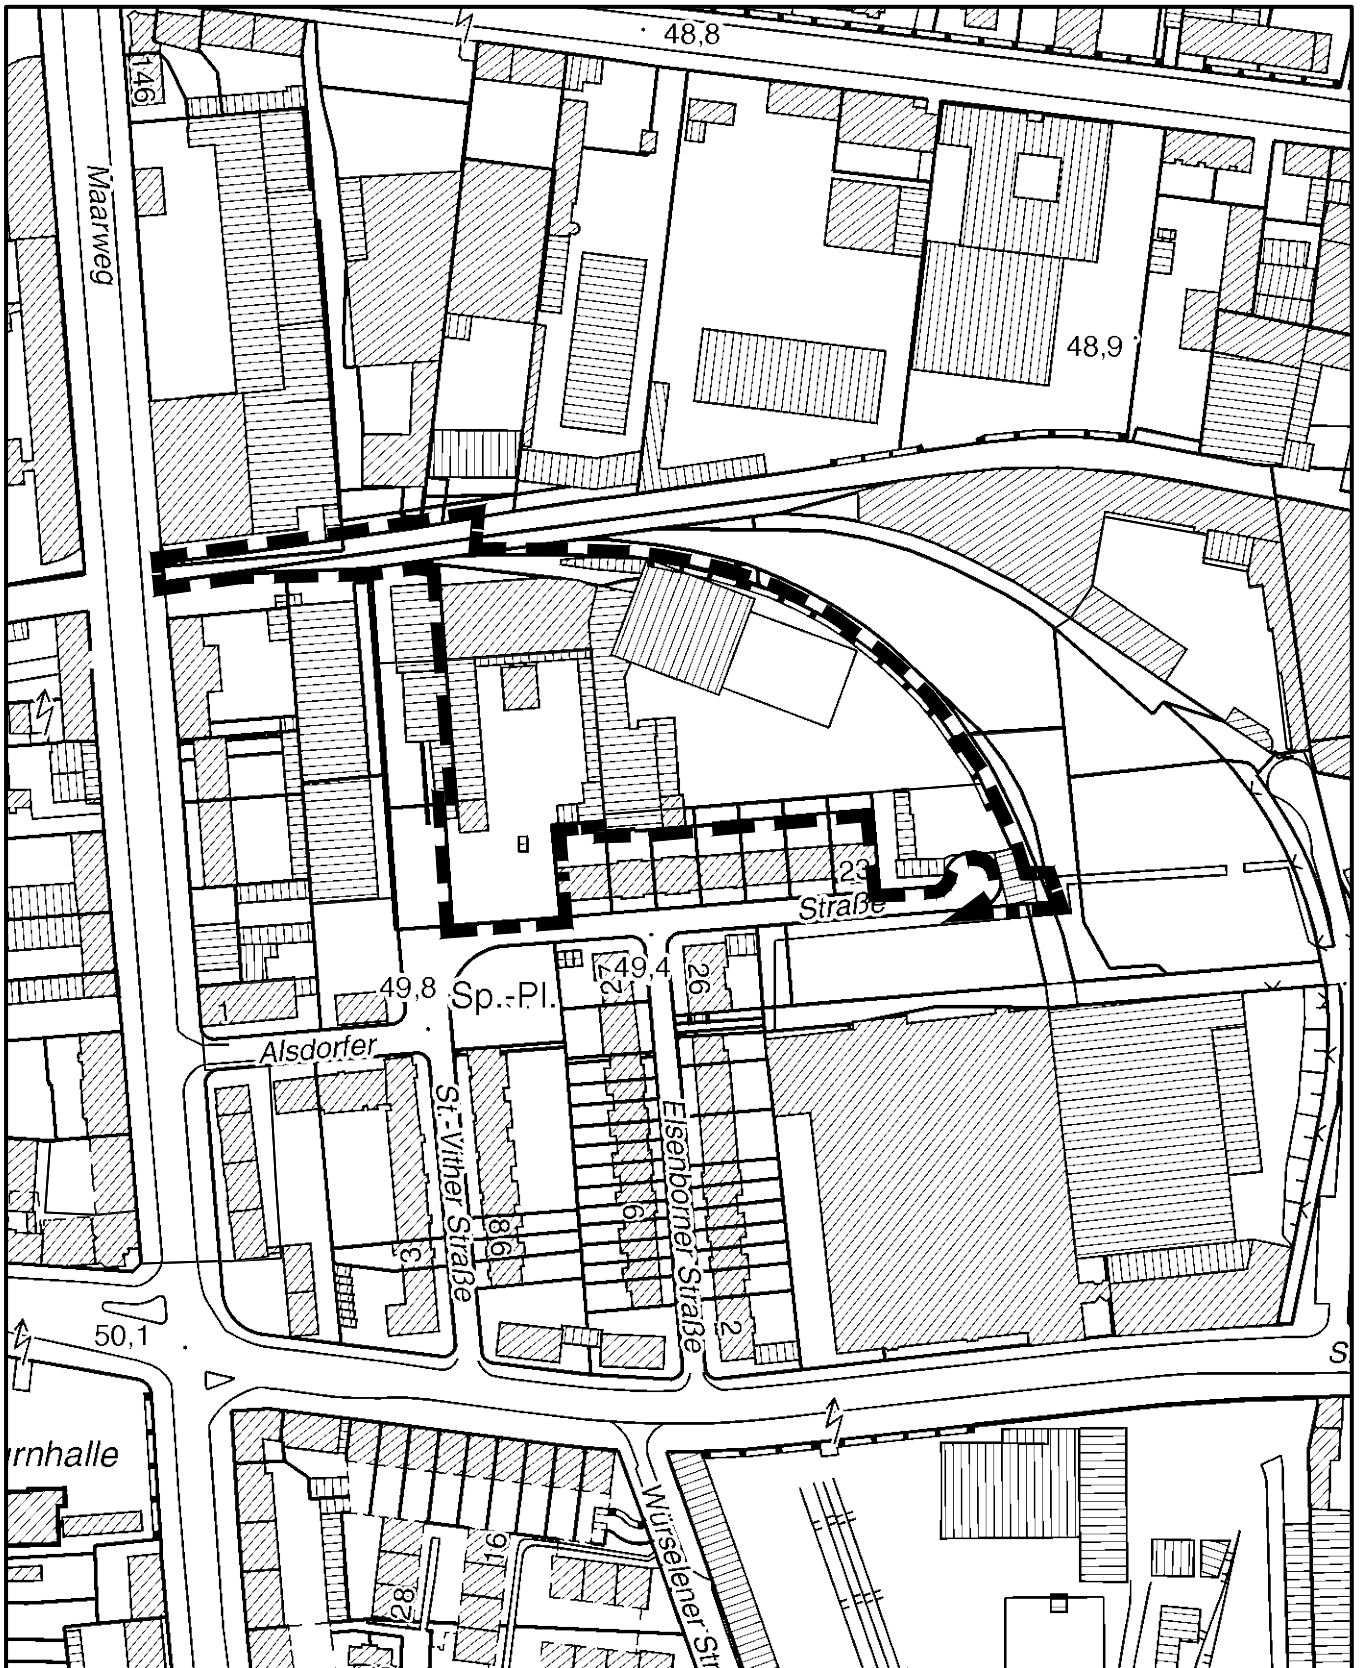

Geltungsbereich des vorhabenbezogenen Bebauungsplanes **Wohnbebauung Alsdorfer Straße** in Köln - Braunsfeld / Ehrenfeld

Maßstab 1 : 2 500