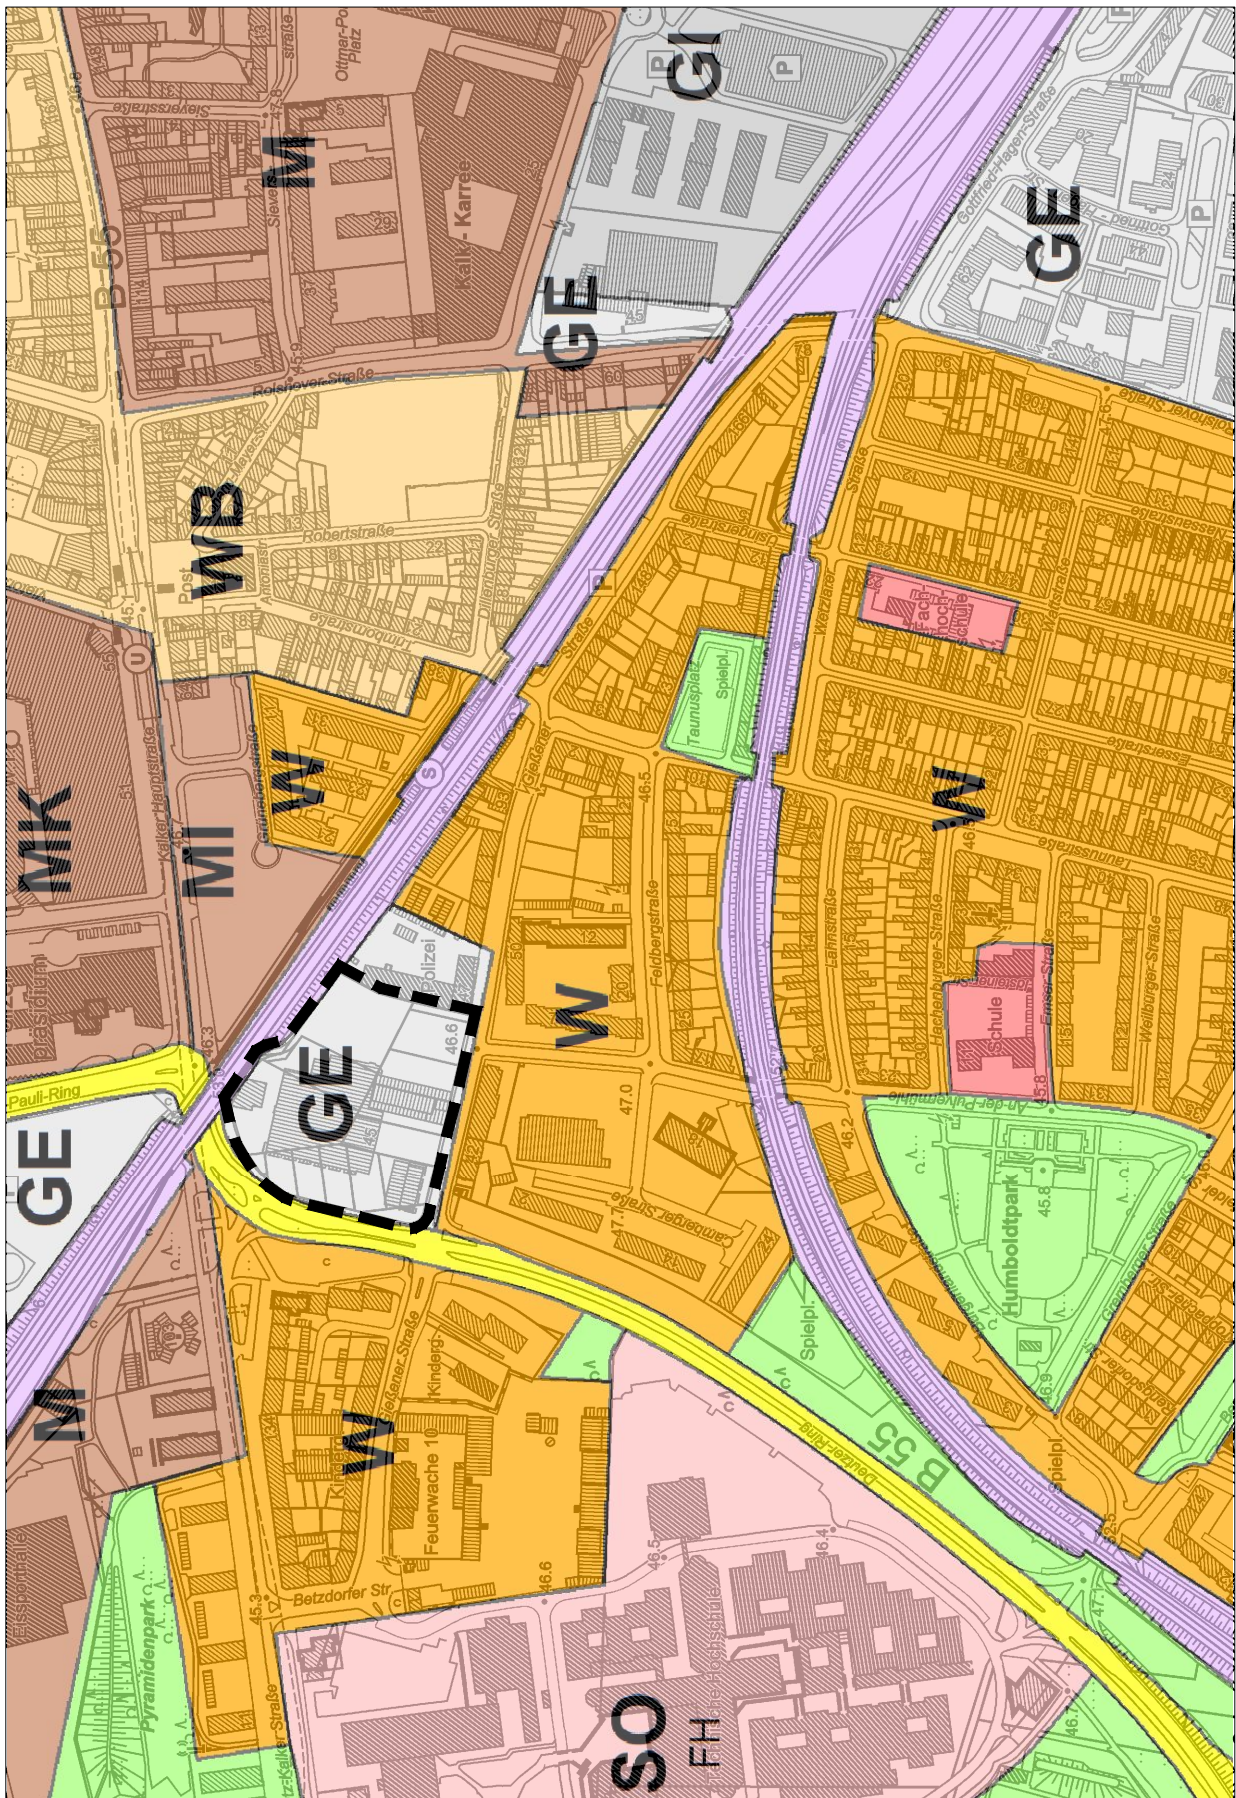

Giessener Straße / Deutzer Ring in Köln - Deutz

Flächennutzungsplan

Maßstab 1 : 5 000