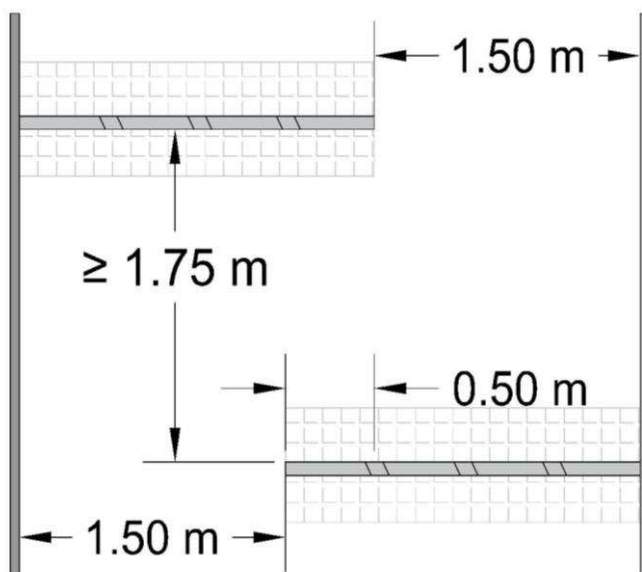

Details

Foto/Zeichnung:

Metallpfosten, ortsfest

Anwendung: Absperrung von Wege- und Grünflächen

Abstände: lichte Weite 150 cm

Farbe: DB 703 (eisengrau / mit Glimmer)

Foto/Zeichnung