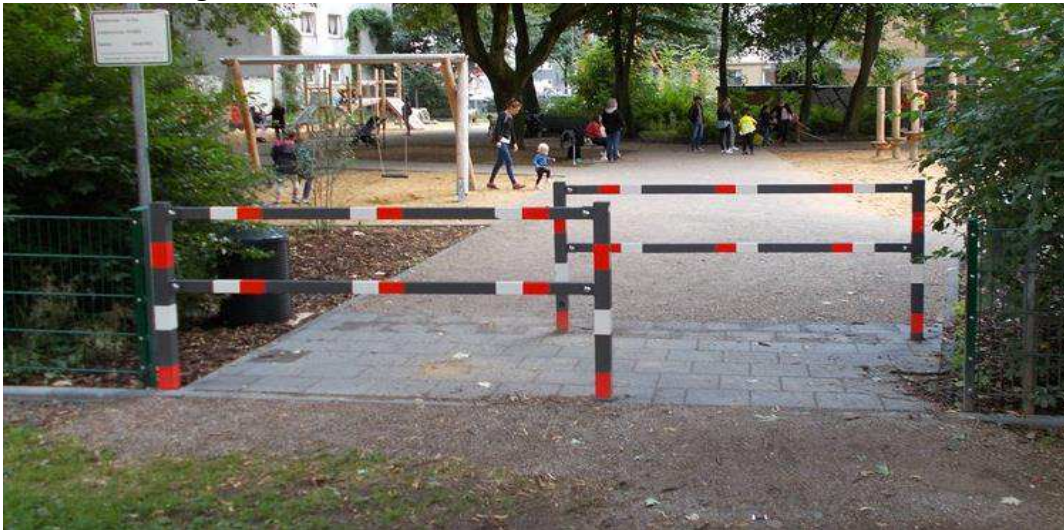

Details

Foto/Zeichnung:

Metallpfosten, ortsfest

Anwendung: Absperrung von Wege- und Grünflächen

Abstände: lichte Weite 150 cm

Farbe: DB 703 (eisengrau / mit Glimmer)

Foto/Zeichnung