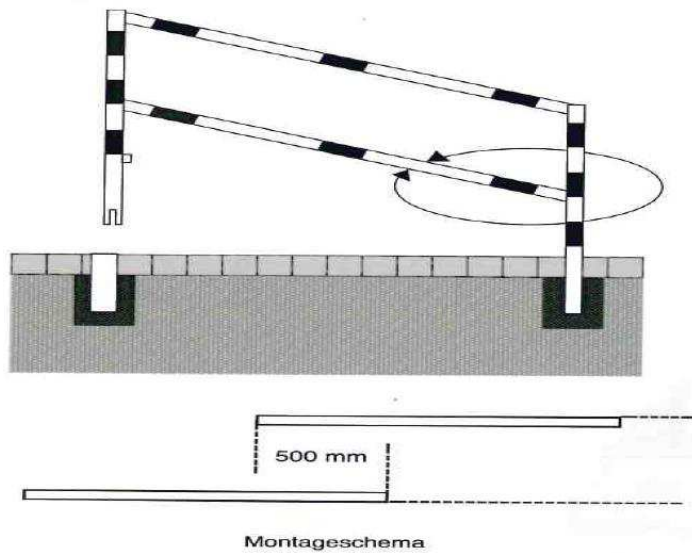

Details

Foto/Zeichnung:

Metallpfosten, ortsfest

Anwendung: Absperrung von Wege- und Grünflächen

Abstände: lichte Weite 150 cm

Farbe: DB 703 (eisengrau / mit Glimmer)

Foto/Zeichnung