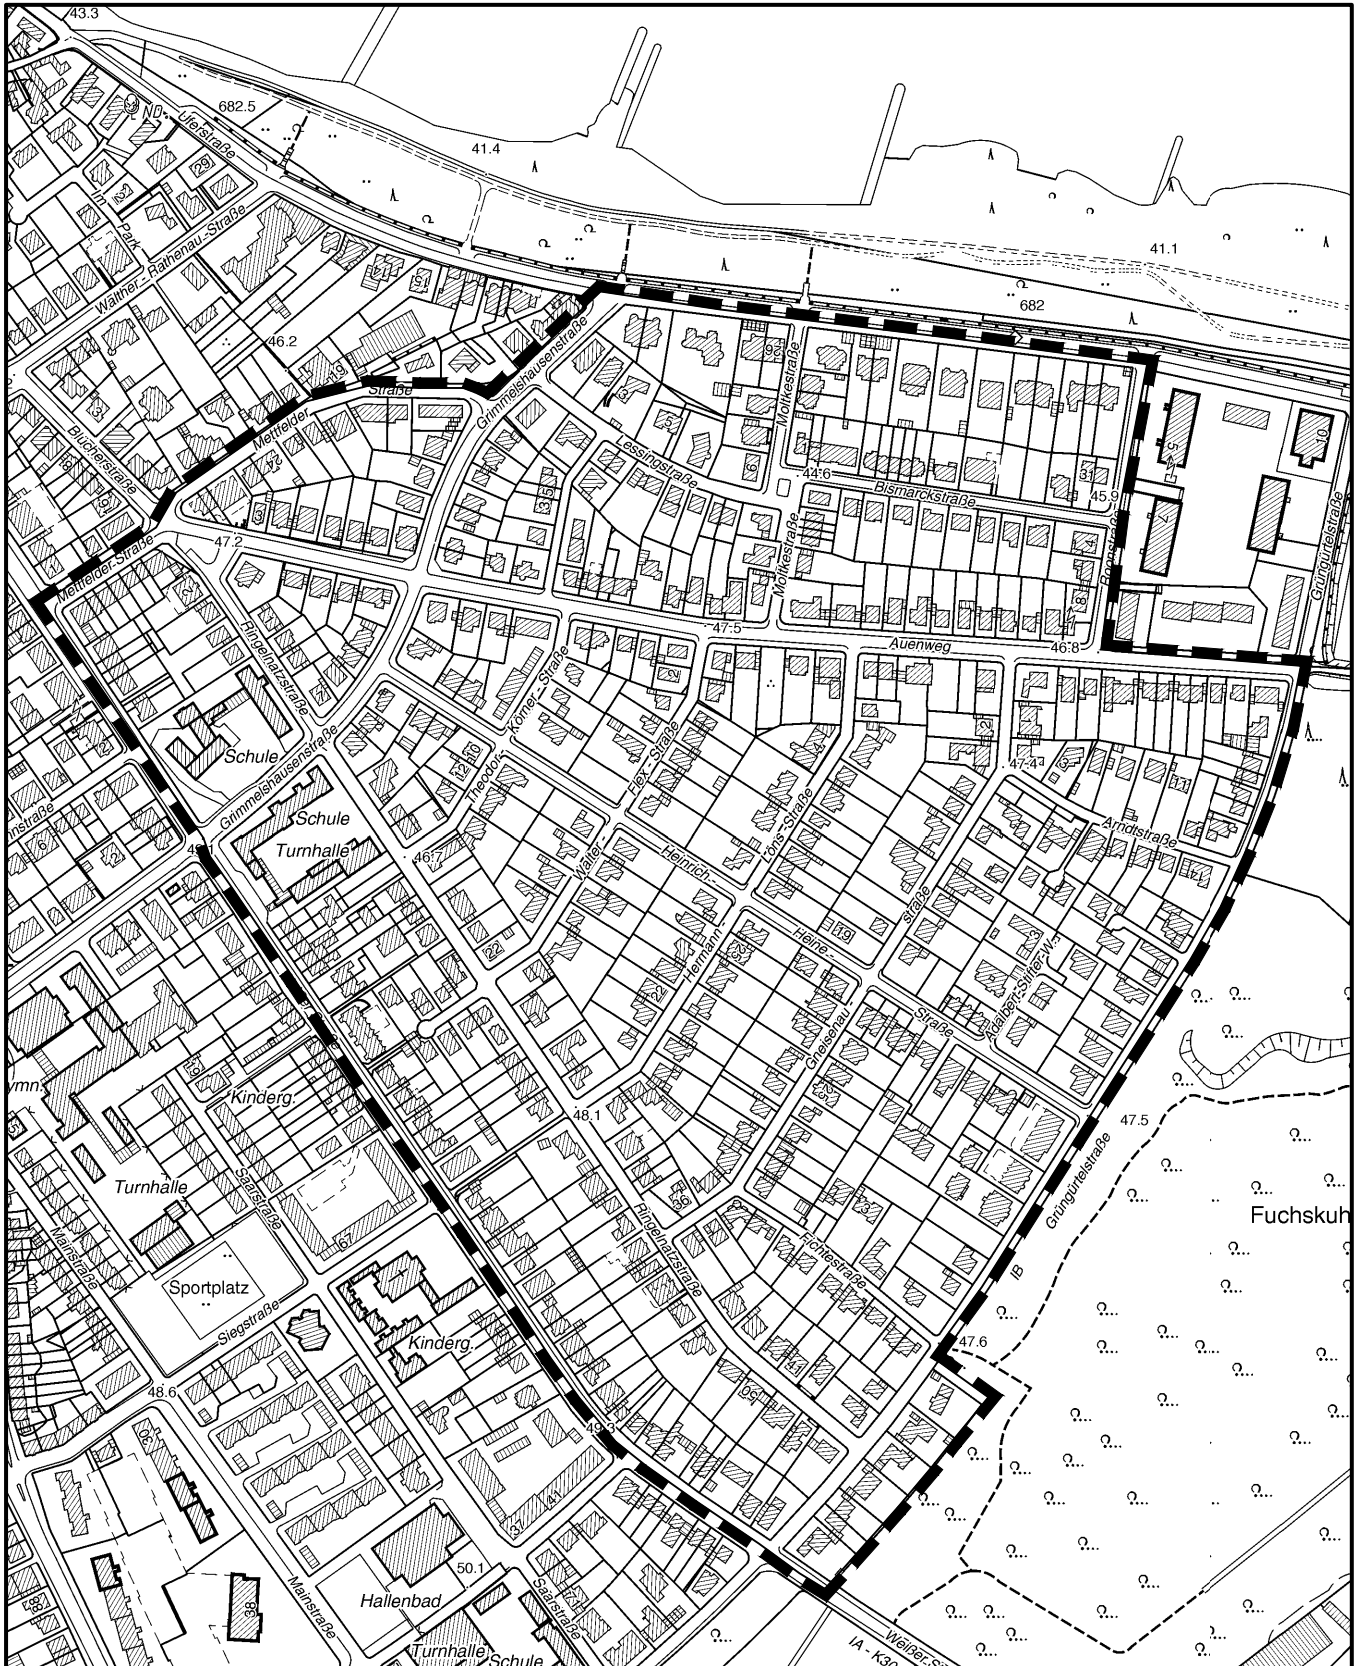

Geltungsbereich des Bebauungsplanes Nr. 70390/02

Auenviertel in Köln - Rodenkirchen

Maßstab 1 : 5 000

Planwirkungsbereich der Vorlage zur Orientierung von Mitgliedern des Rates, der Ausschüsse und der Bezirksvertretungen, die wegen Befangenheit an den Beratungen zu diesem Tagesordnungspunkt nicht teilnehmen dürfen.