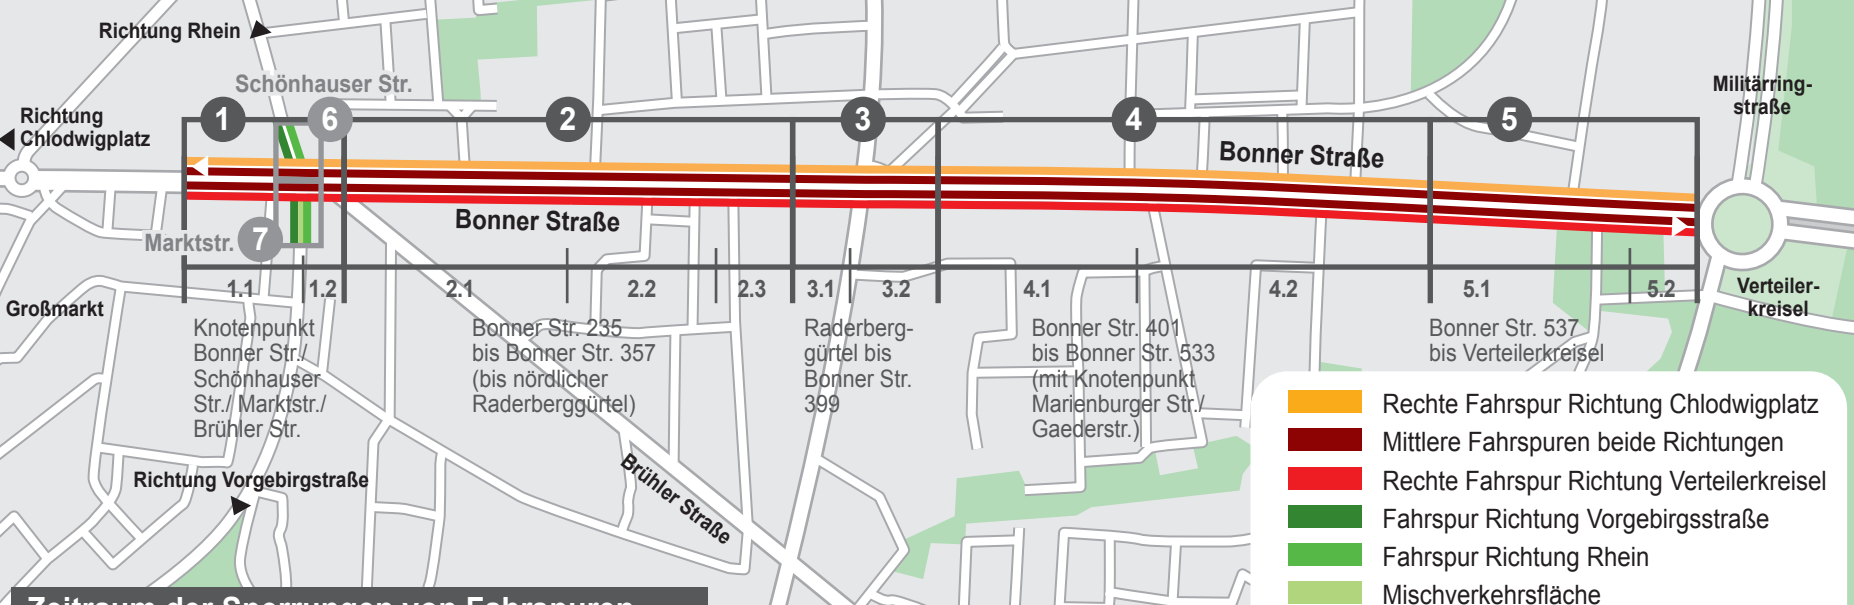

Nord-Süd-Stadtbahn Köln – Bauabschnitte und Sperrungen

Stand: 2020-09-10

Bonner Straße / Schönhauser Straße / Marktstraße

Anlage 1

Bauabschnitte

Zeitraum der Sperrungen von Fahrspuren