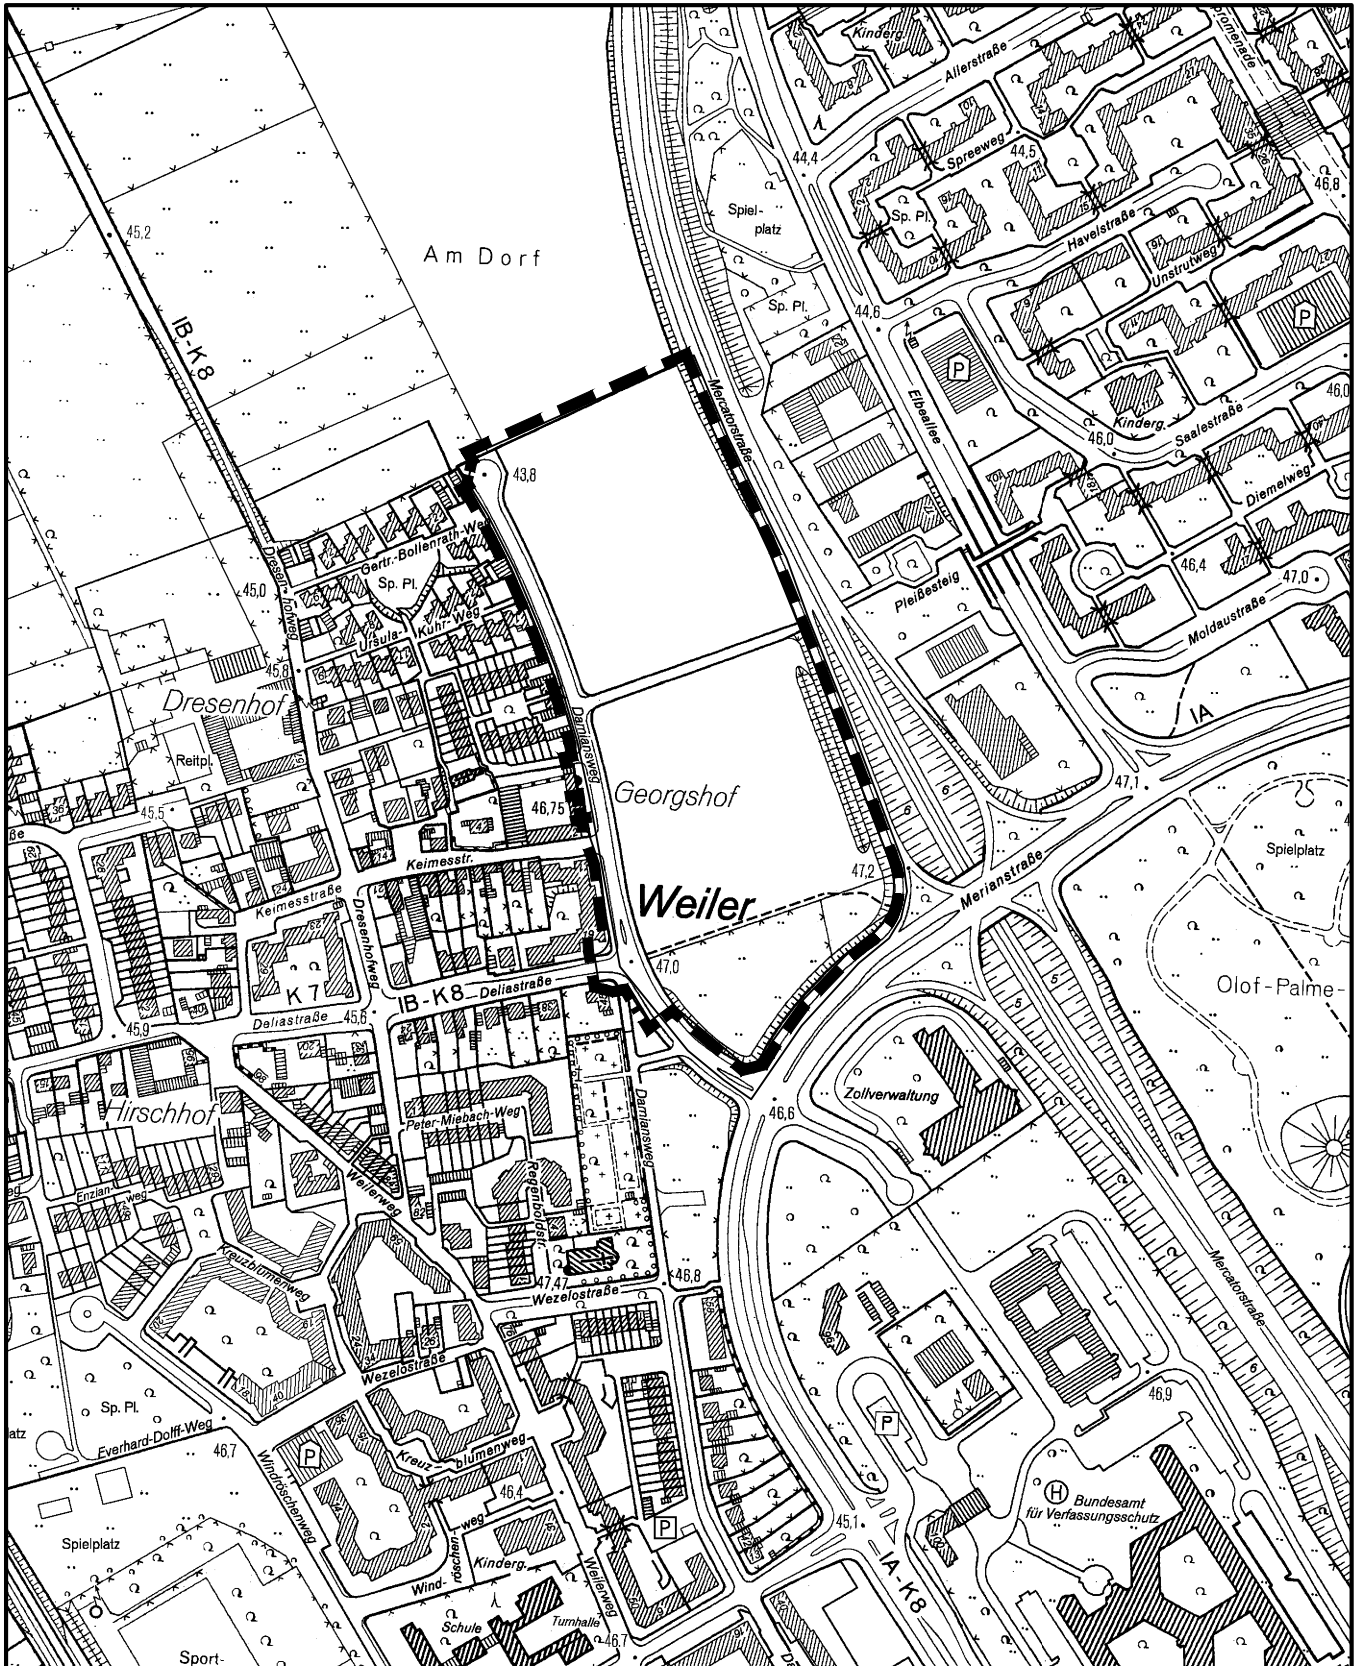

## Geltungsbereich des Bebauungsplanes Damiansweg Nr. 62547/02 in Köln - Volkhoven/Weiler

Maßstab 1 : 5 000

50 0 100 200 300 Meter

Planwirkungsbereich der Vorlage zur Orientierung von Mitgliedern des Rates, der Ausschüsse und der Bezirksvertretungen, die wegen Befangenheit an den Beratungen zu diesem Tagesordnungspunkt nicht teilnehmen dürfen.

Geltungsbereich des Bebauungsplanes gemäß Aufstellungsbeschluss vom 20.12.2017

## Damiansweg in Köln - Volkhoven/Weiler

Maßstab 1 : 5 000

50 0 100 200 300 Meter

Planwirkungsbereich der Vorlage zur Orientierung von Mitgliedern des Rates, der Ausschüsse und der Bezirksvertretungen, die wegen Befangenheit an den Beratungen zu diesem Tagesordnungspunkt nicht teilnehmen dürfen.