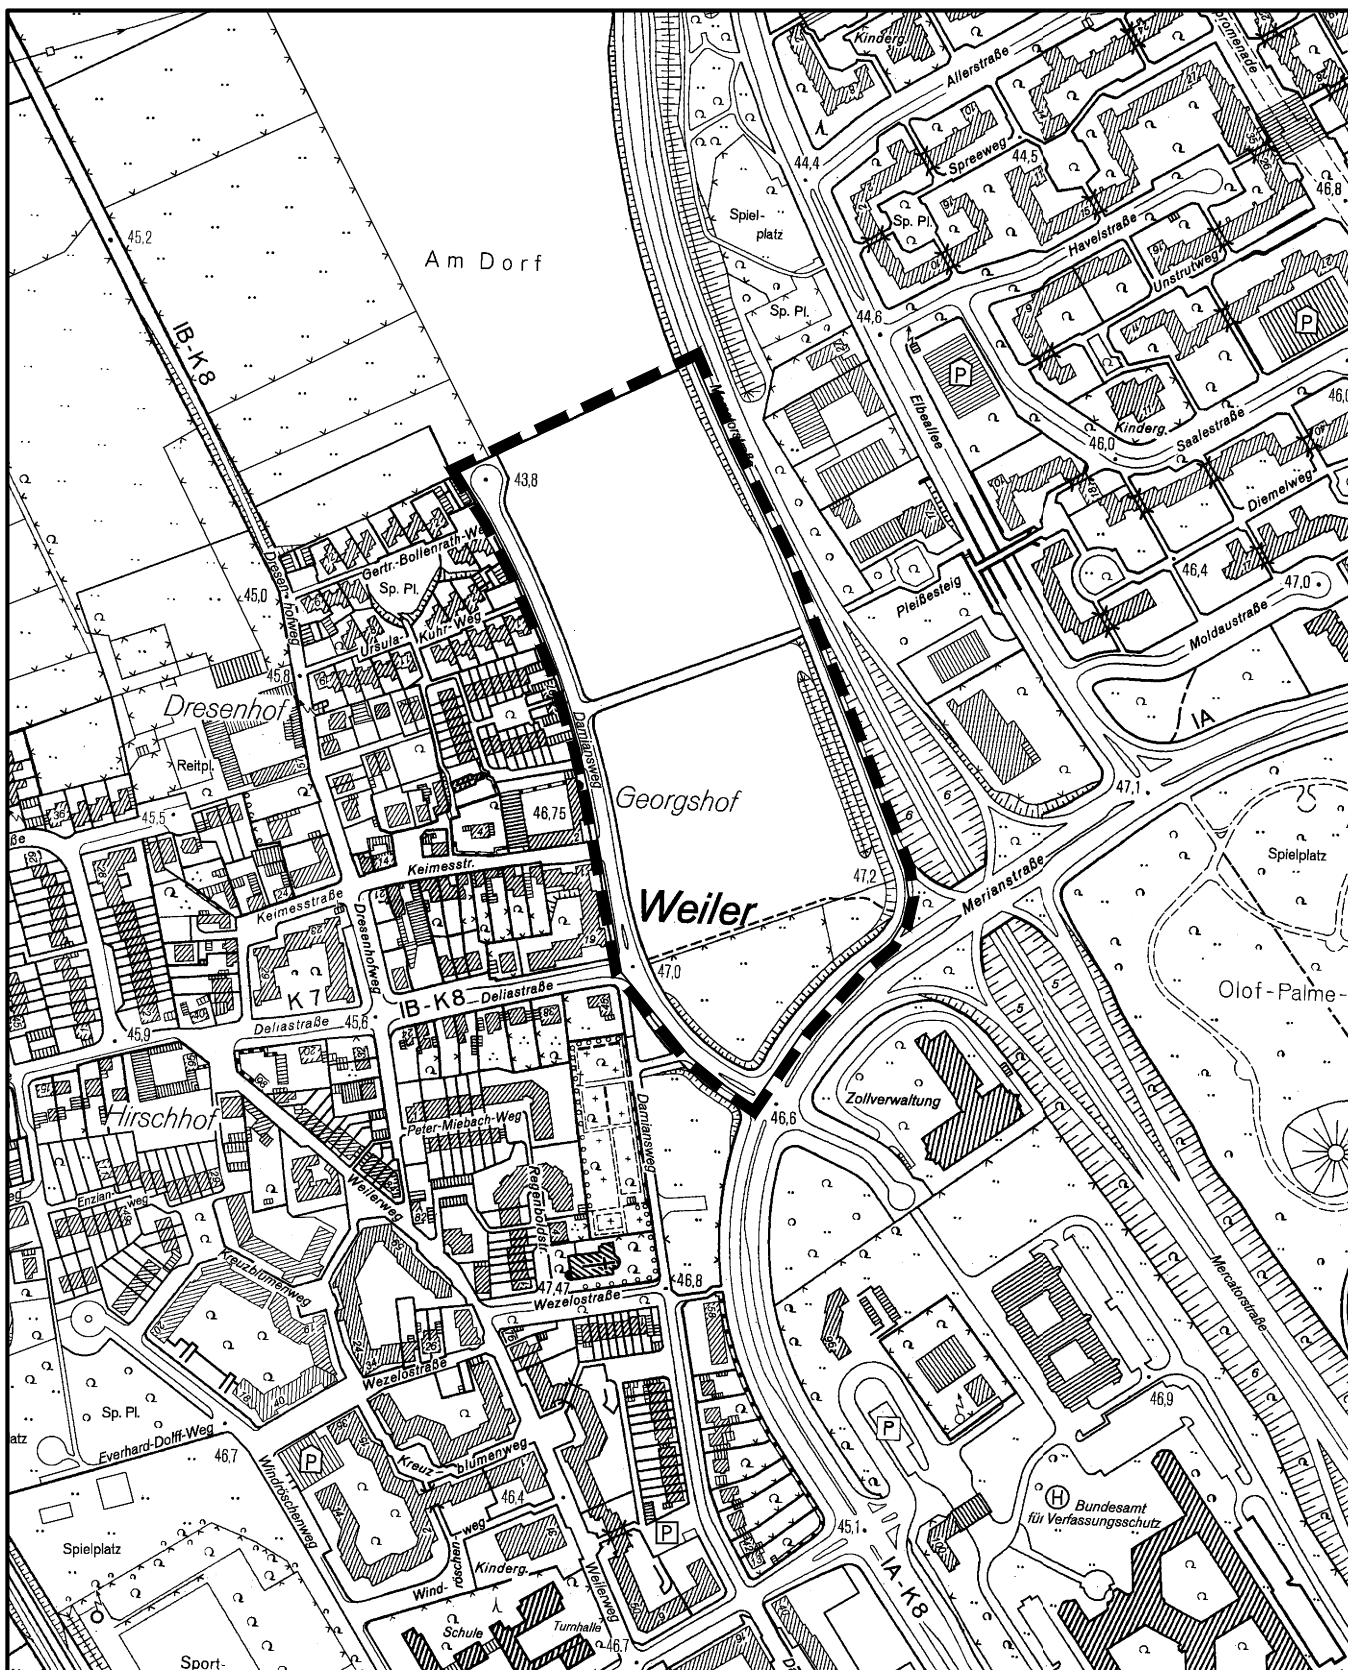

## Geltungsbereich des Bebauungsplanes Damiansweg Nr. 62547/02 in Köln - Volkhoven/Weiler

Maßstab 1 : 5 000

50 0 100 200 300 Meter

Planwirkungsbereich der Vorlage zur Orientierung von Mitgliedern des Rates, der Ausschüsse und der Bezirksvertretungen, die wegen Befangenheit an den Beratungen zu diesem Tagesordnungspunkt nicht teilnehmen dürfen.

Geltungsbereich des Bebauungsplanes gemäß Aufstellungsbeschluss vom 20.12.2017

## Damiansweg in Köln - Volkhoven/Weiler

Maßstab 1 : 5 000

50 0 100 200 300 Meter

Planwirkungsbereich der Vorlage zur Orientierung von Mitgliedern des Rates, der Ausschüsse und der Bezirksvertretungen, die wegen Befangenheit an den Beratungen zu diesem Tagesordnungspunkt nicht teilnehmen dürfen.