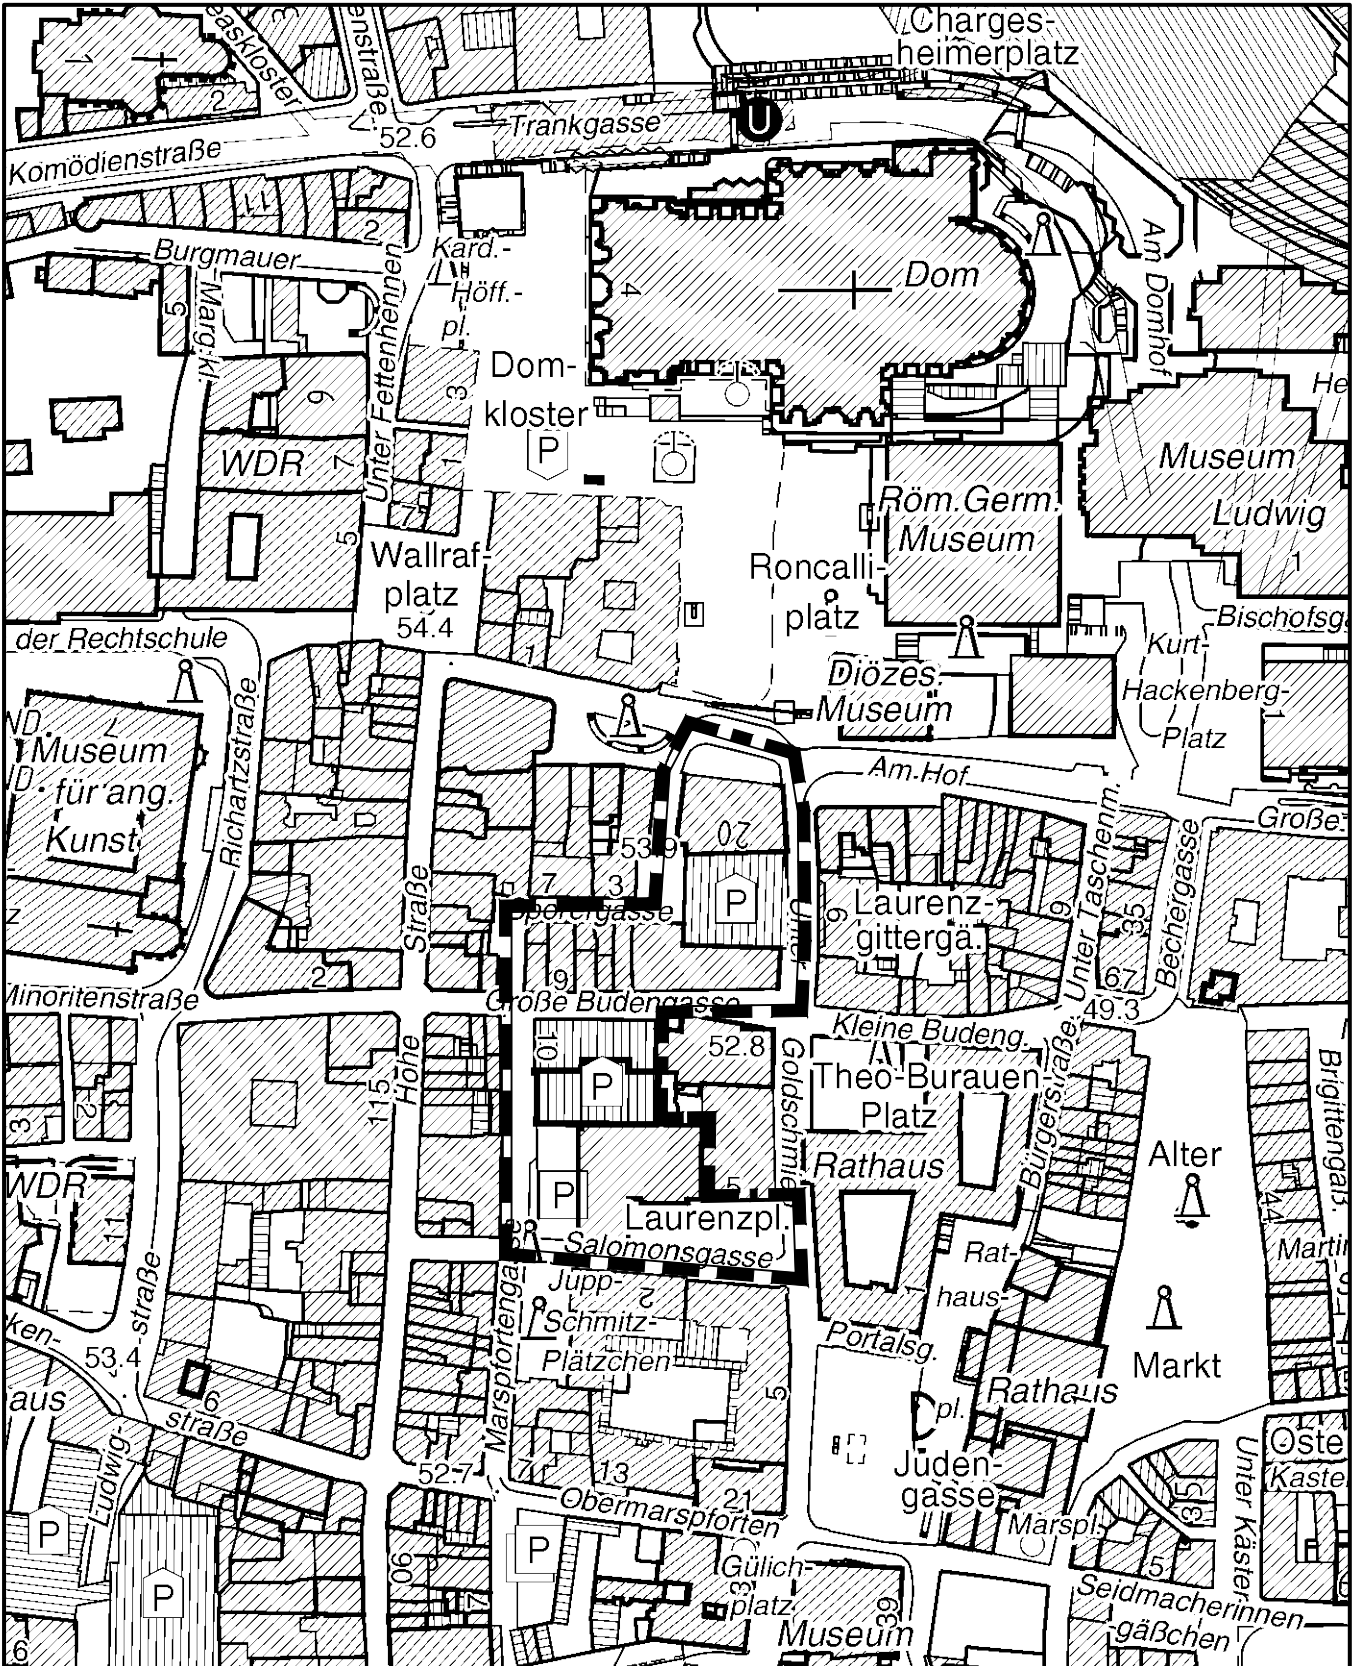

Geltungsbereich des Bebauungsplanes Westlich Unter Goldschmied (Laurenz-Carré) in Köln - Altstadt/Nord

Maßstab 1 : 2 500

25 0 50 100 150 Meter

Planwirkungsbereich der Vorlage zur Orientierung von Mitgliedern des Rates, der Ausschüsse und der Bezirksvertretungen, die wegen Befangenheit an den Beratungen zu diesem Tagesordnungspunkt nicht teilnehmen dürfen.