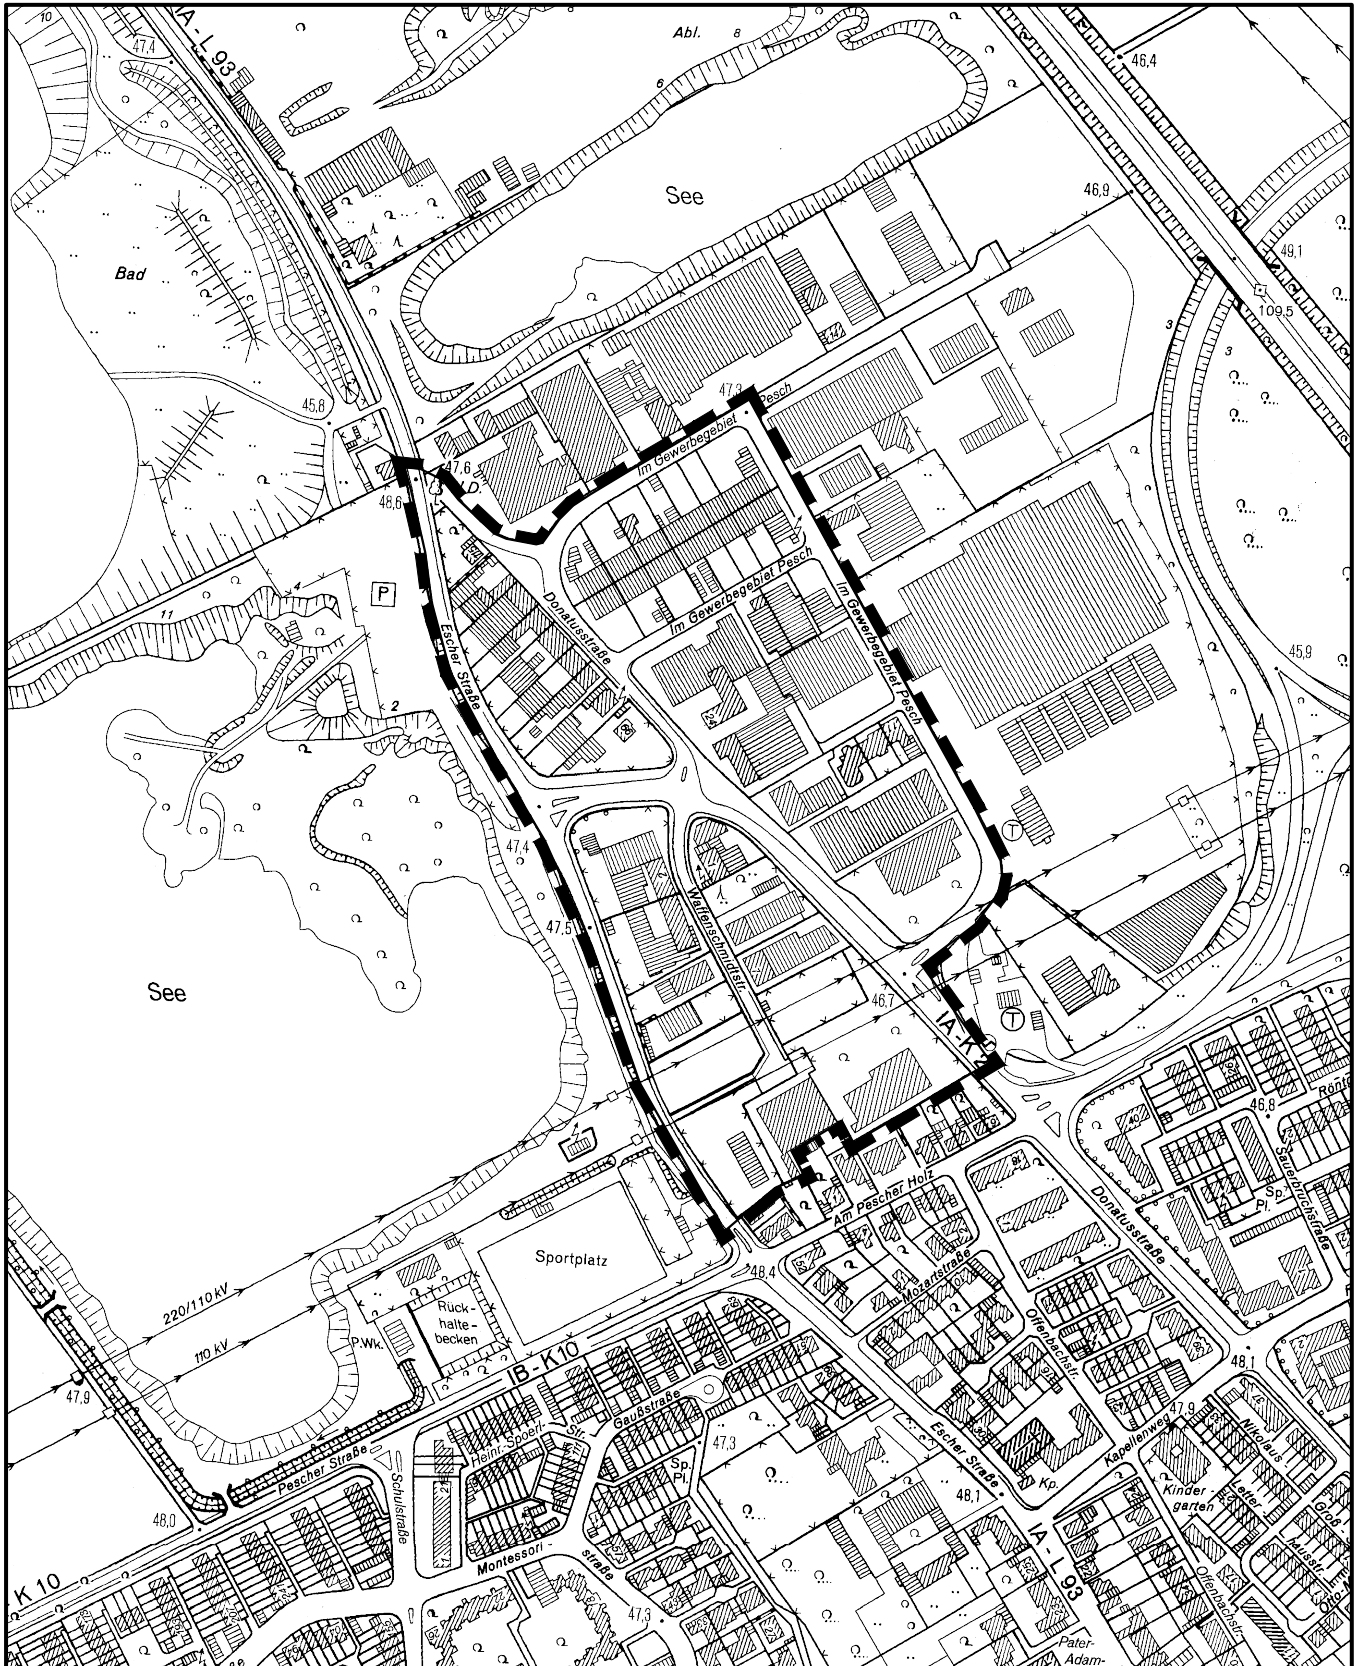

Satzung der Stadt Köln über die Verlängerung einer Veränderungssperre in Köln - Pesch

Arbeitstitel: Donatusstraße in Köln-Pesch

Maßstab 1 : 5 000

Planwirkungsbereich der Vorlage zur Orientierung von Mitgliedern des Rates, der Ausschüsse und der Bezirksvertretungen, die wegen Befangenheit an den Beratungen zu diesem Tagesordnungspunkt nicht teilnehmen dürfen.