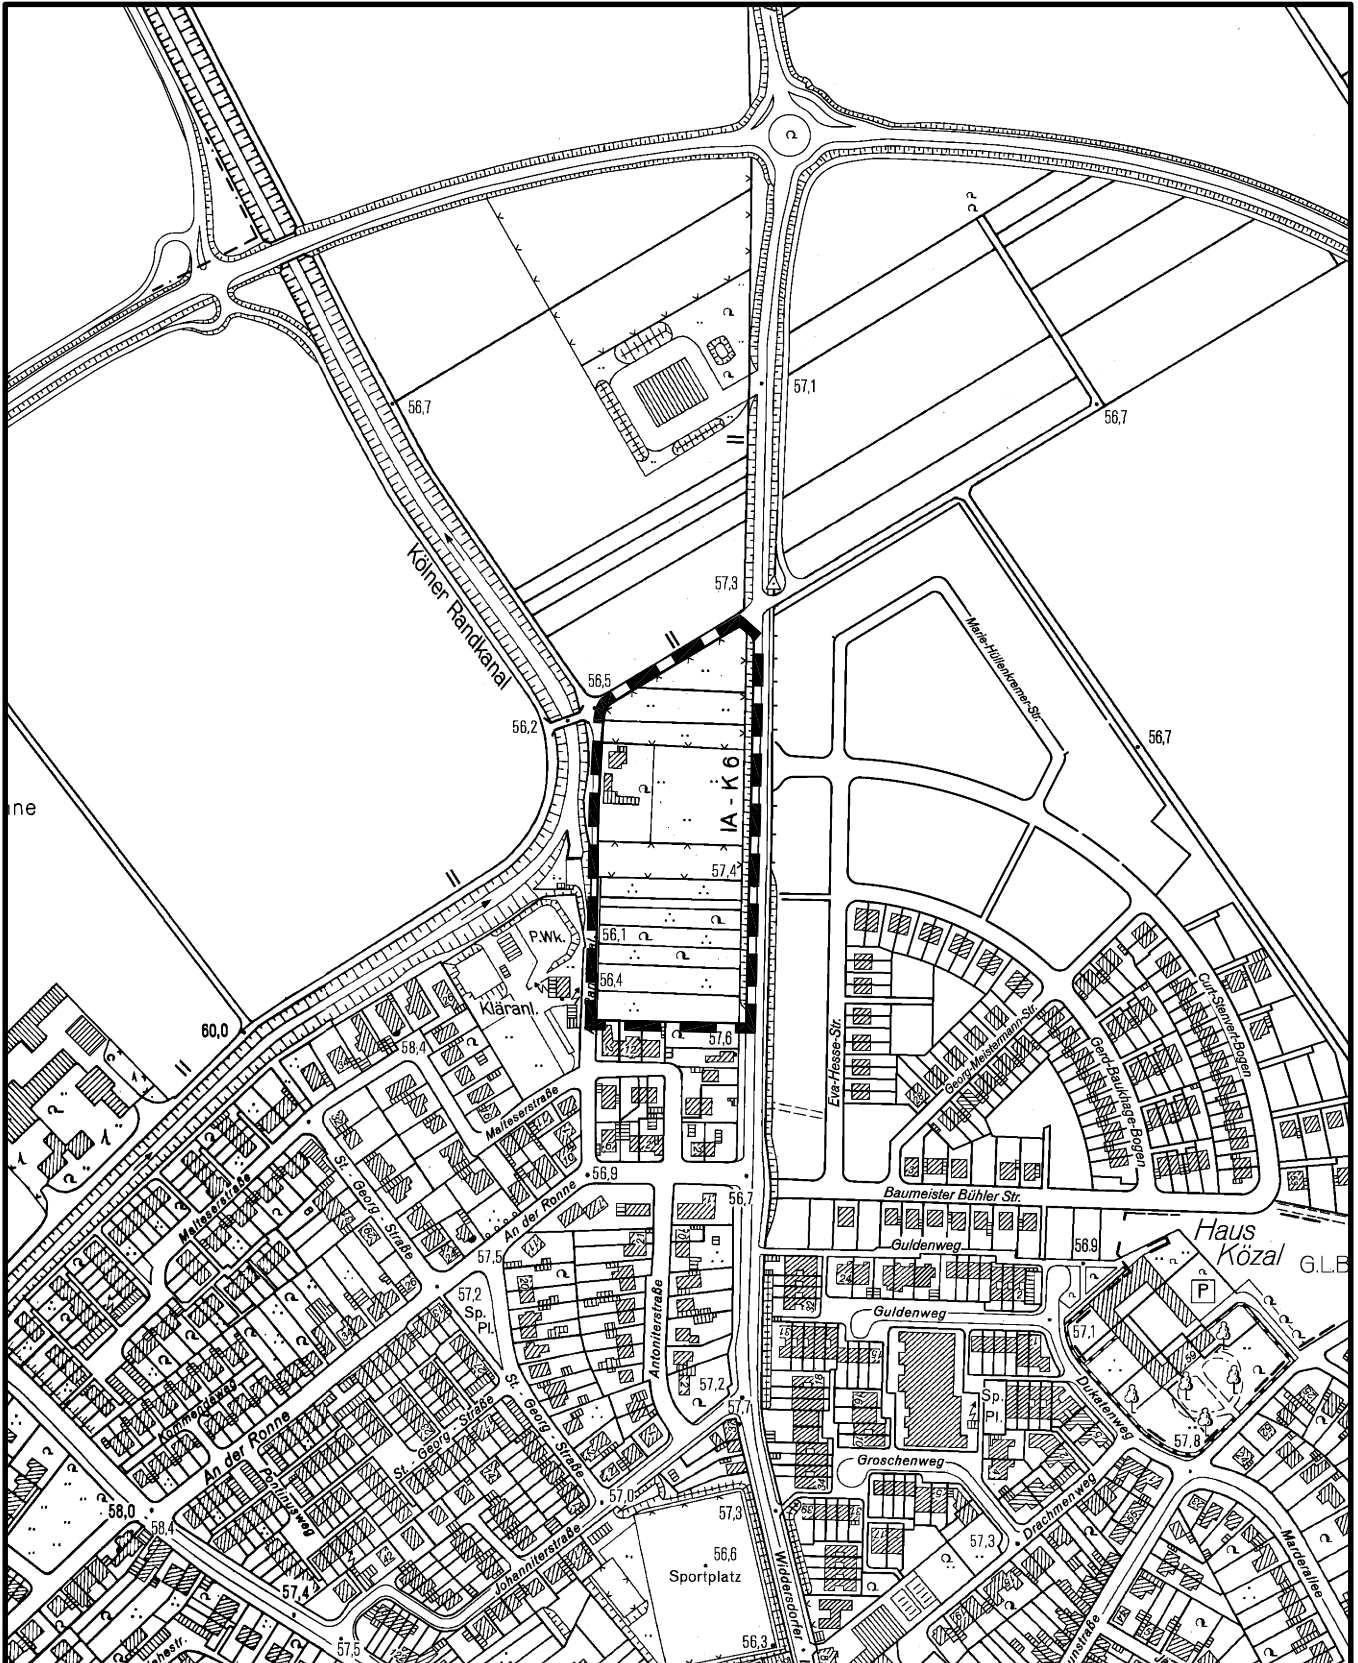

"Am Randkanal" in Köln-Lövenich

Maßstab 1 : 5 000

50 0 100 200 300 Meter

Planwirkungsbereich der Vorlage zur Orientierung von Mitgliedern des Rates, der Ausschüsse und der Bezirksvertretungen, die wegen Befangenheit an den Beratungen zu diesem Tagesordnungspunkt nicht teilnehmen dürfen.