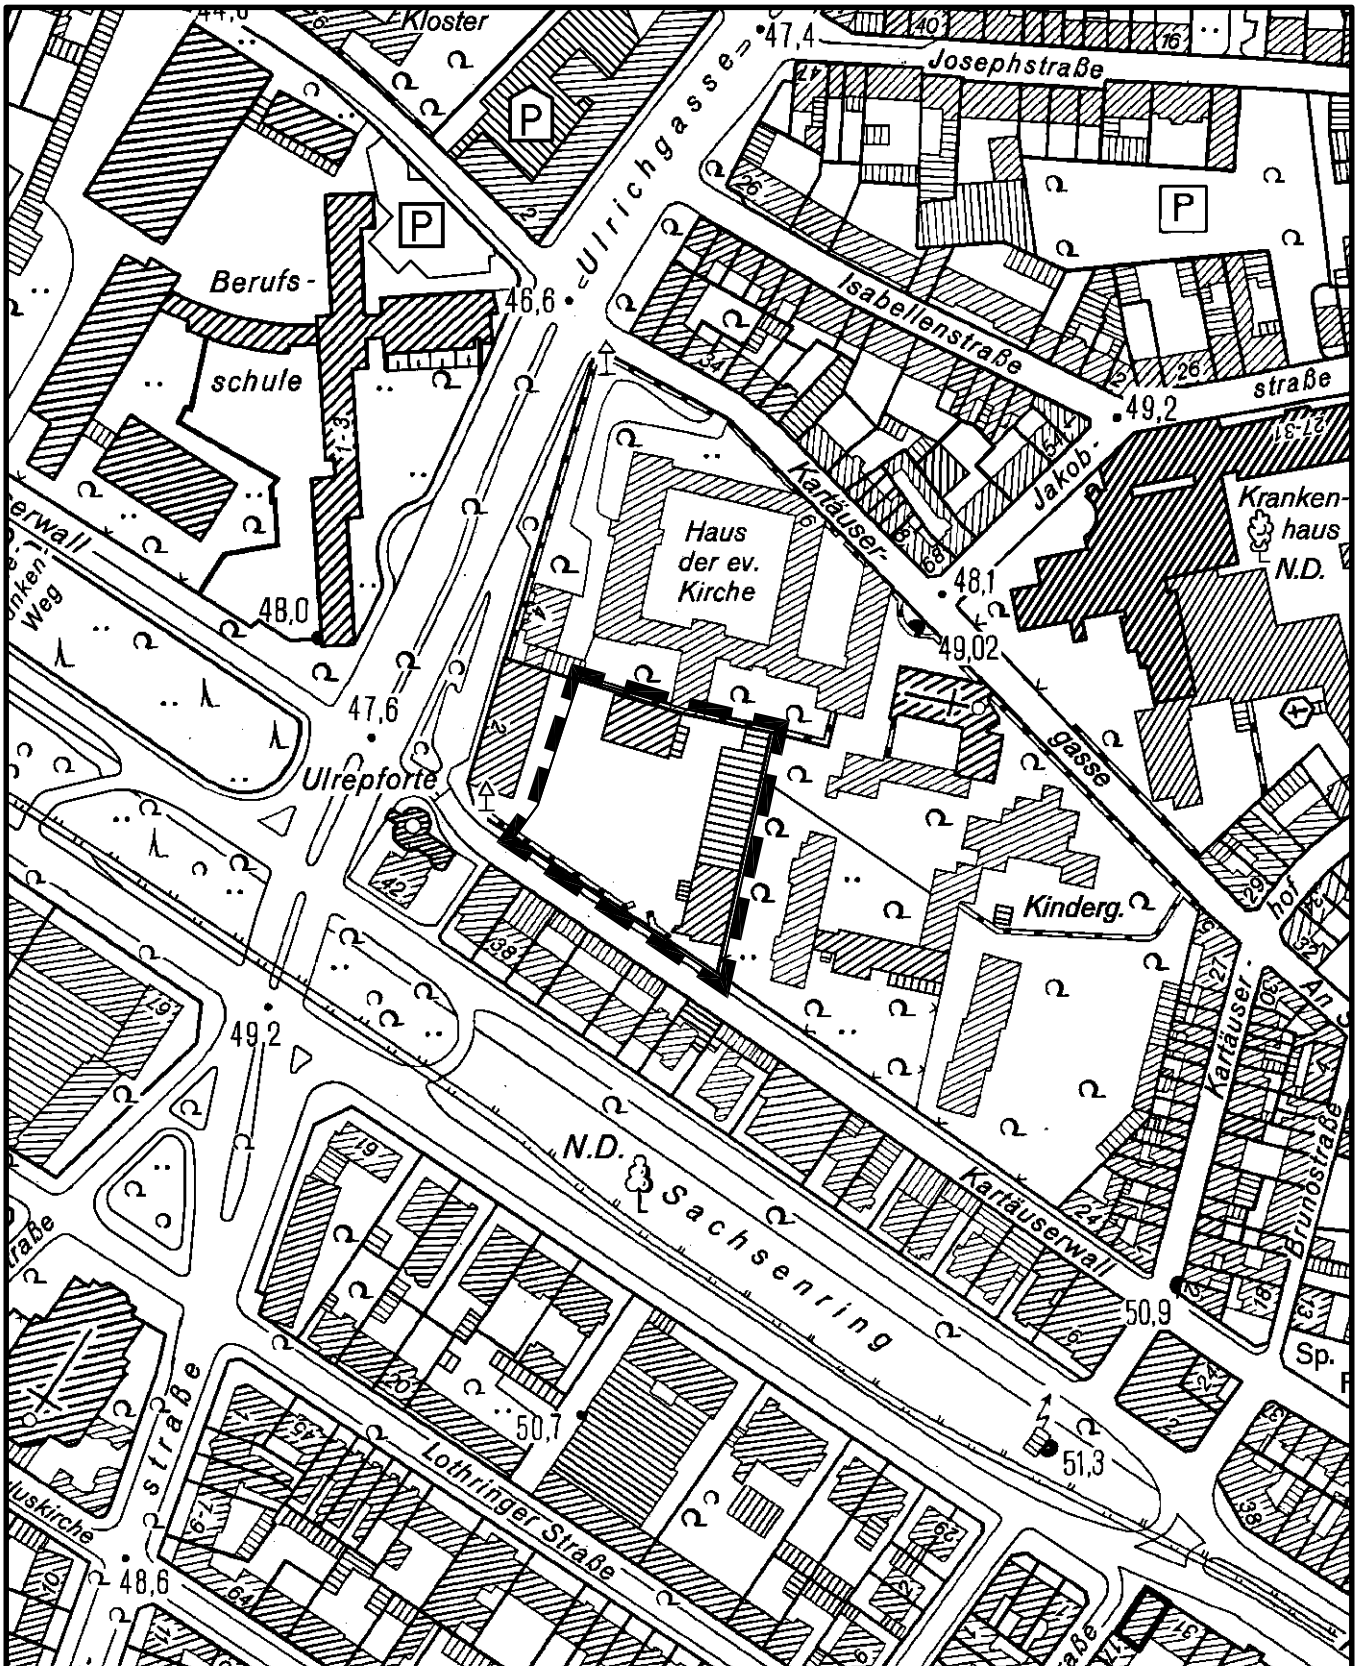

vorhabenbezogener Bebauungsplan Nr. 67439/03 Arbeitstitel: "Kartäuserwall" in Köln - Altstadt/Süd

Maßstab 1 : 2 500

25 0 50 100 150 Meter

Planwirkungsbereich der Vorlage zur Orientierung von Mitgliedern des Rates, der Ausschüsse und der Bezirksvertretungen, die wegen Befangenheit an den Beratungen zu diesem Tagesordnungspunkt nicht teilnehmen dürfen.