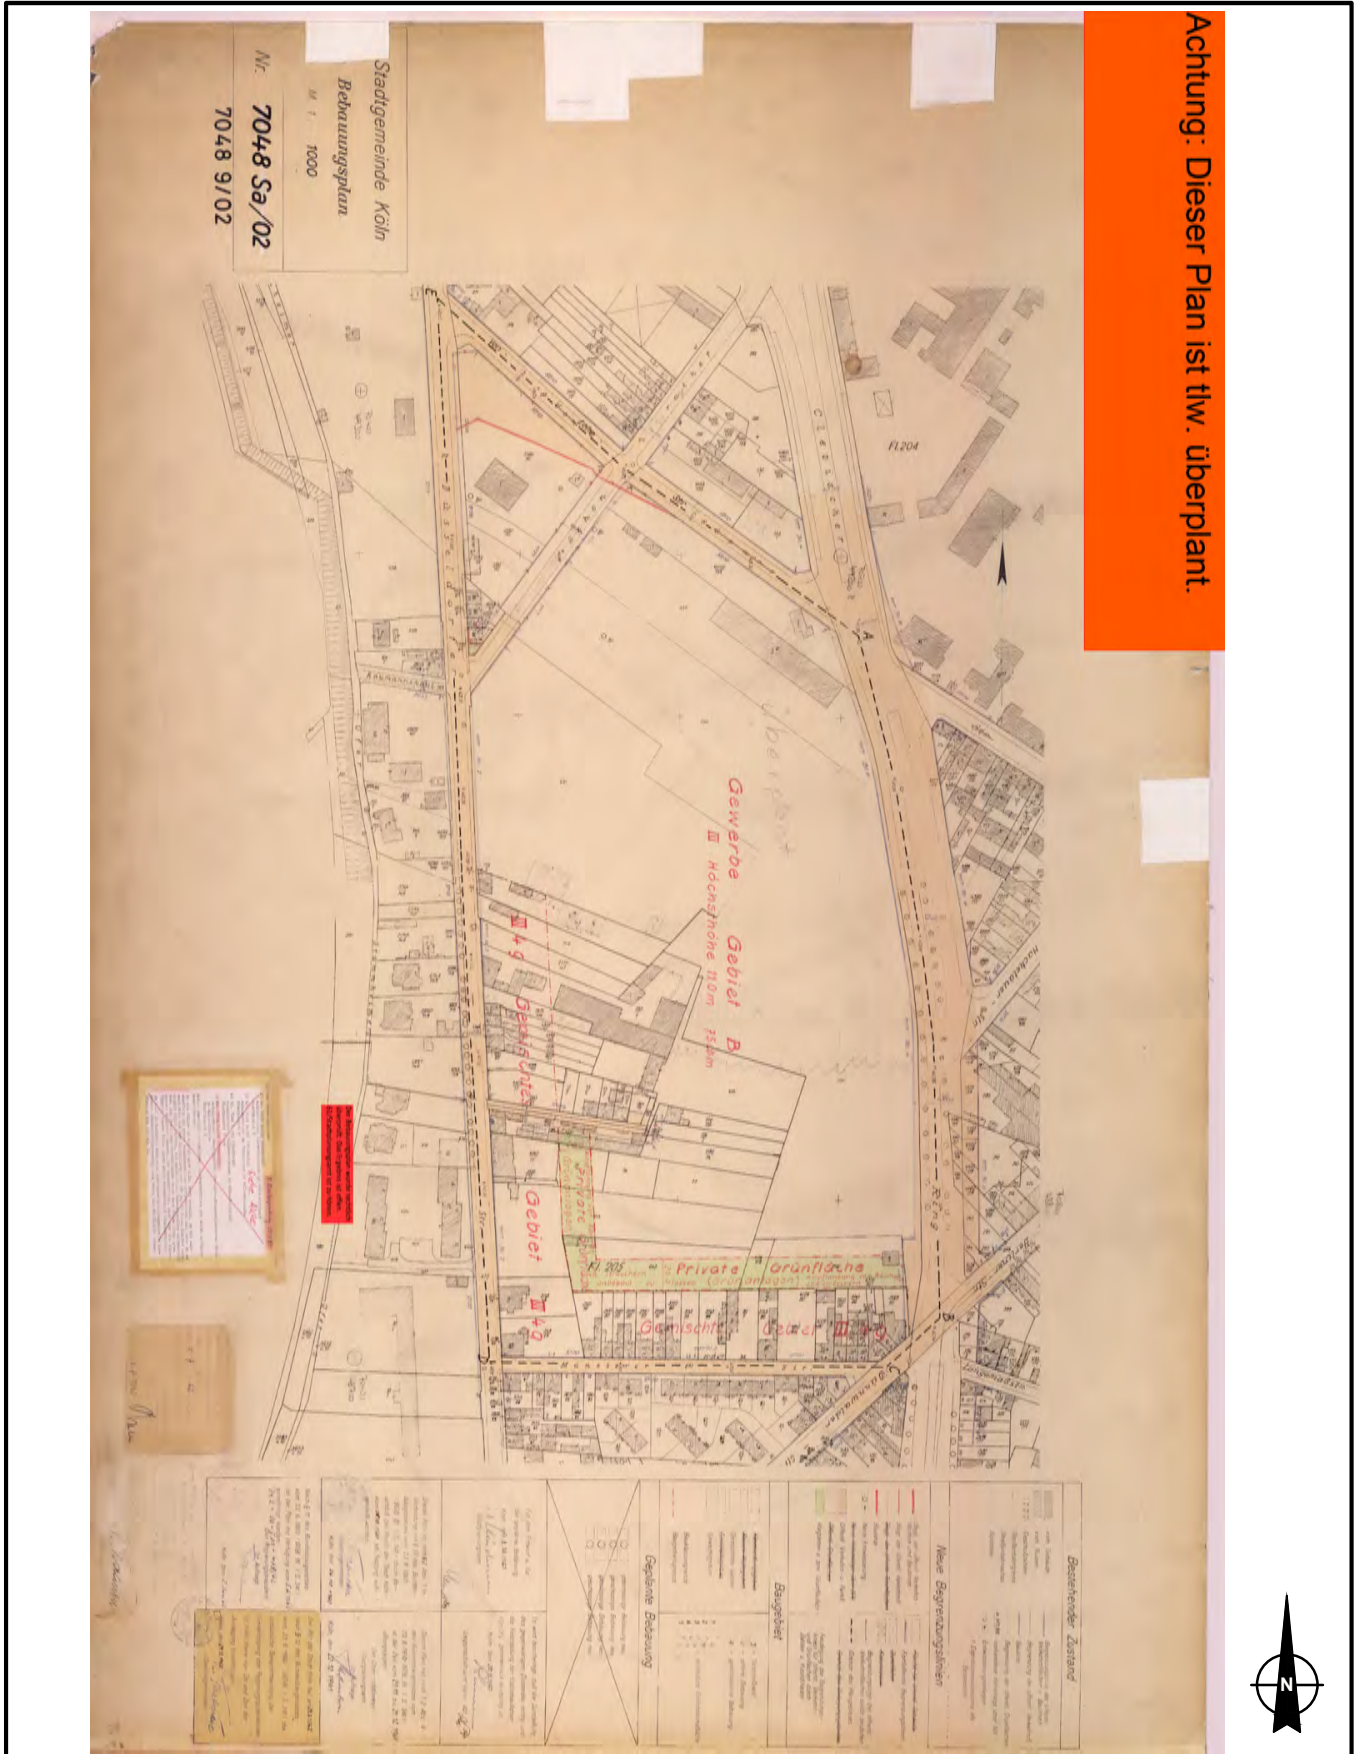

verkleinerter aufzuhebender Bebauungsplan 70489/02 (7048 Sa/02)

Münsterer Straße

in Köln - Mülheim

unmaßstäblich