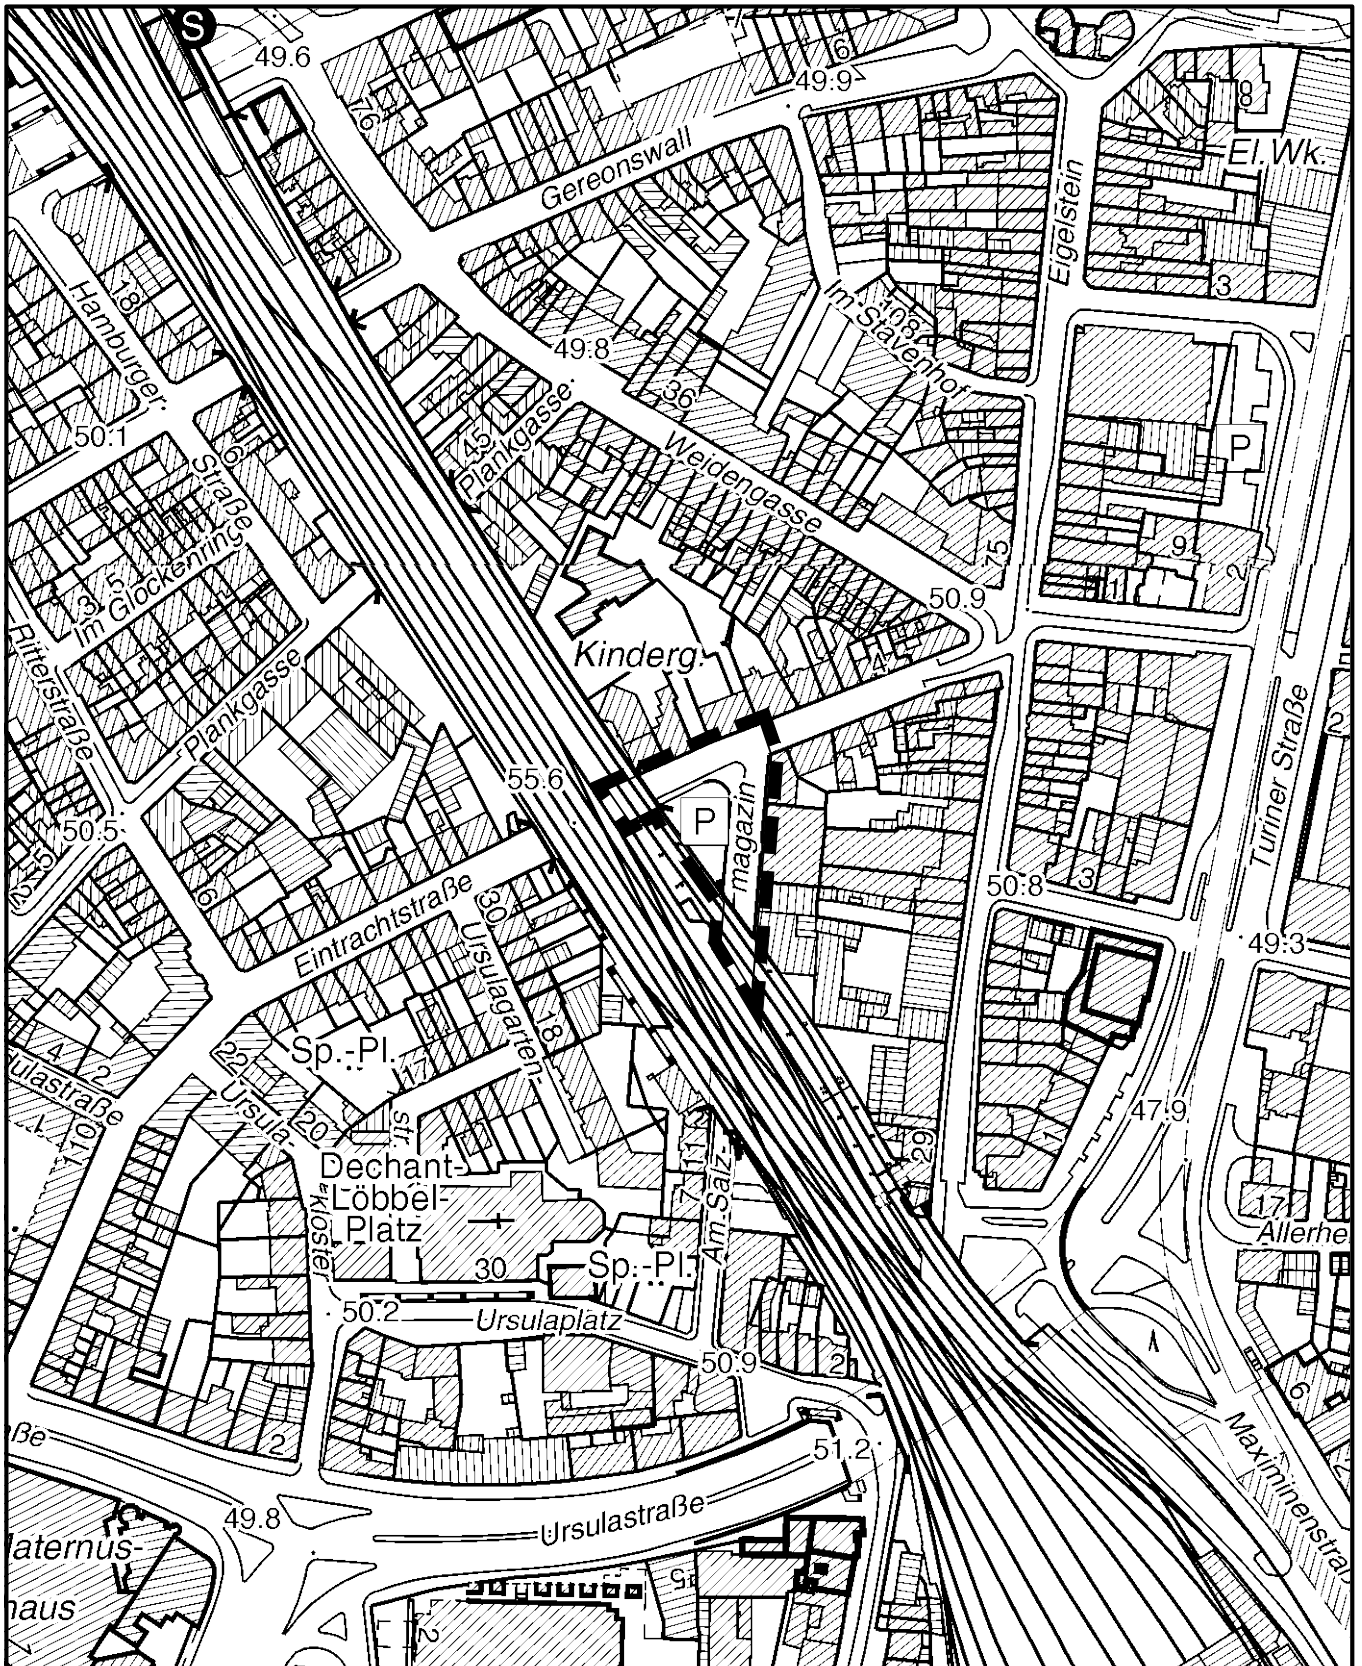

Plangebiet Quartiersplatz Am Salzmagazin (Eigelstein)

Maßstab 1 : 2 500