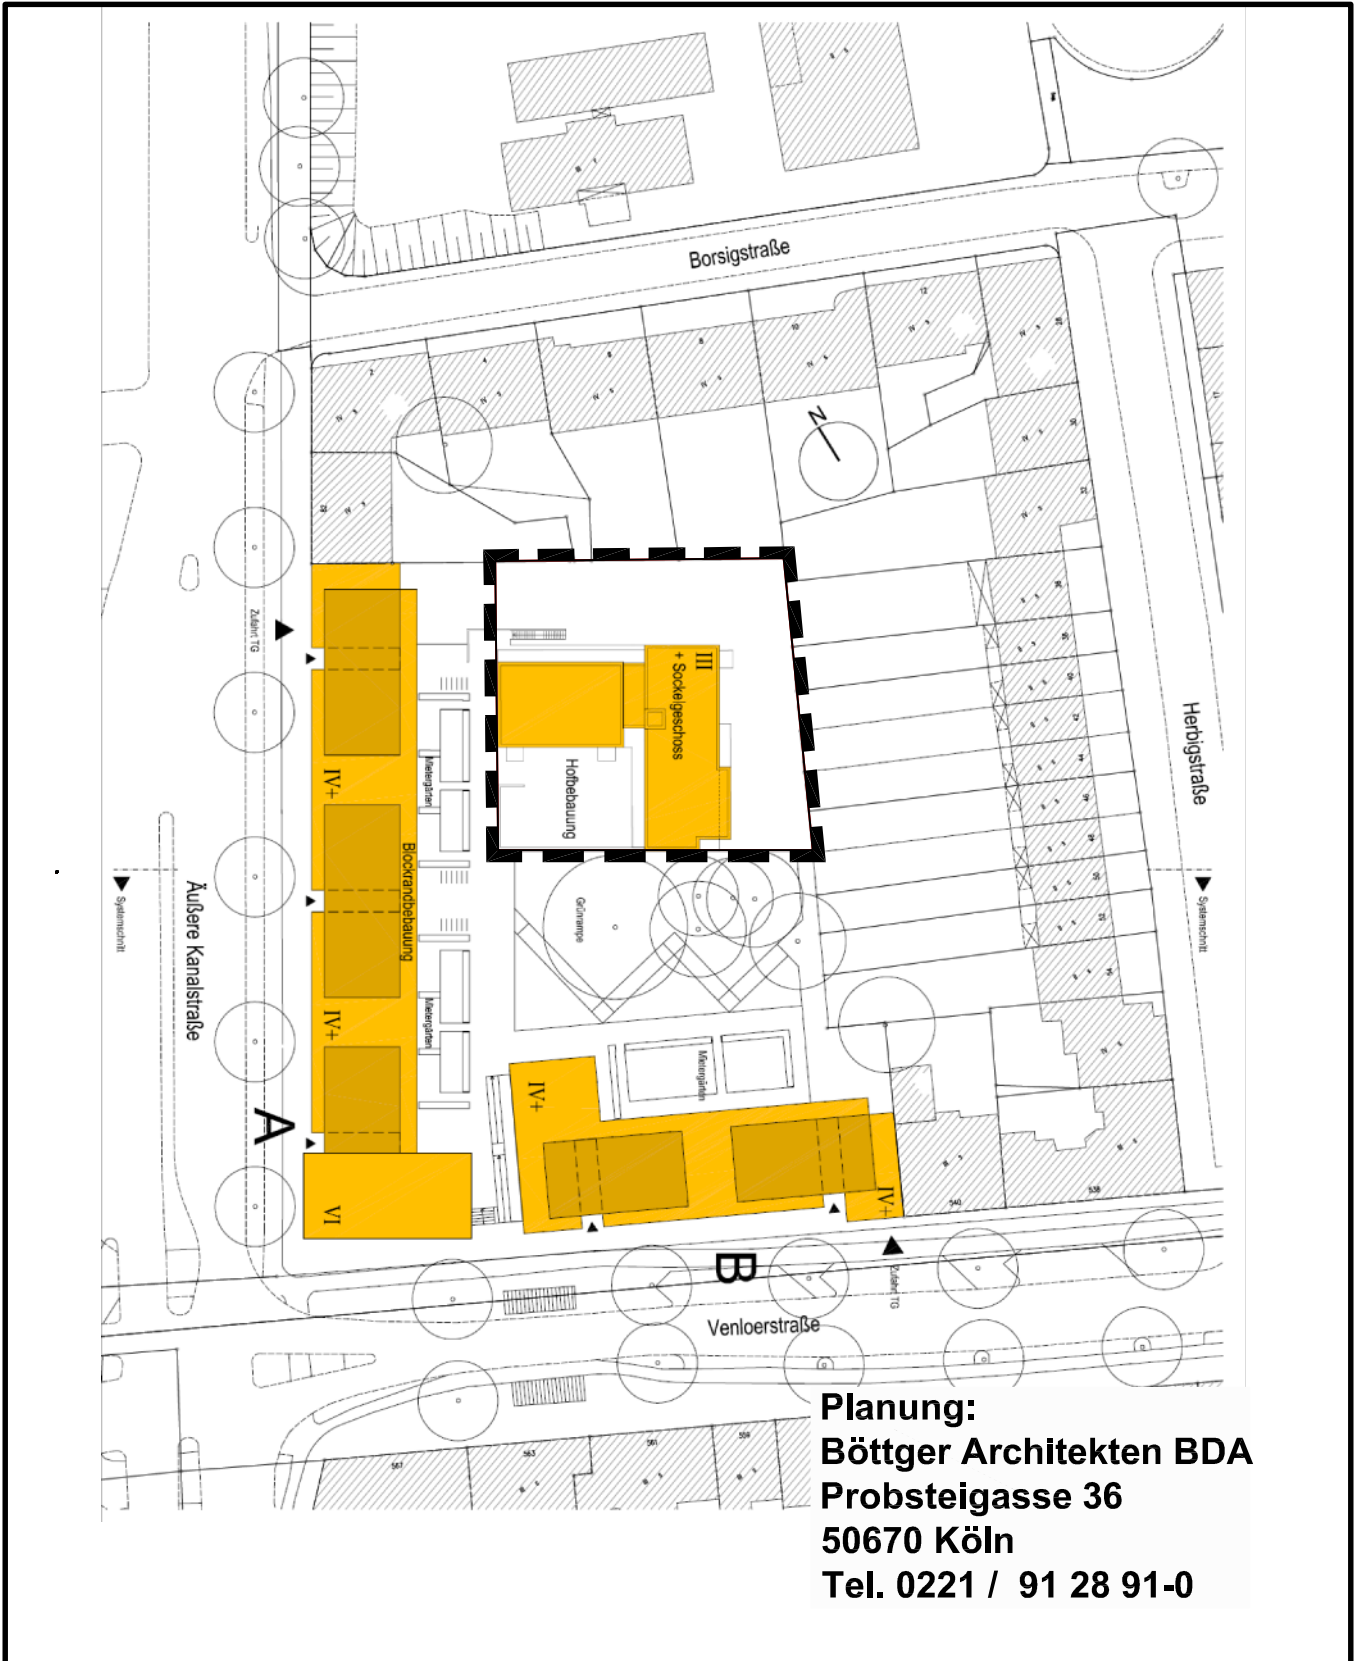

## Städtebauliches Planungskonzept

# Äußere Kanalstraße / Veloer Straße

in Köln-Ehrenfeld

**Planung:**  
**Böttger Architekten BDA**  
**Probsteigasse 36**  
**50670 Köln**  
**Tel. 0221 / 91 28 91-0**