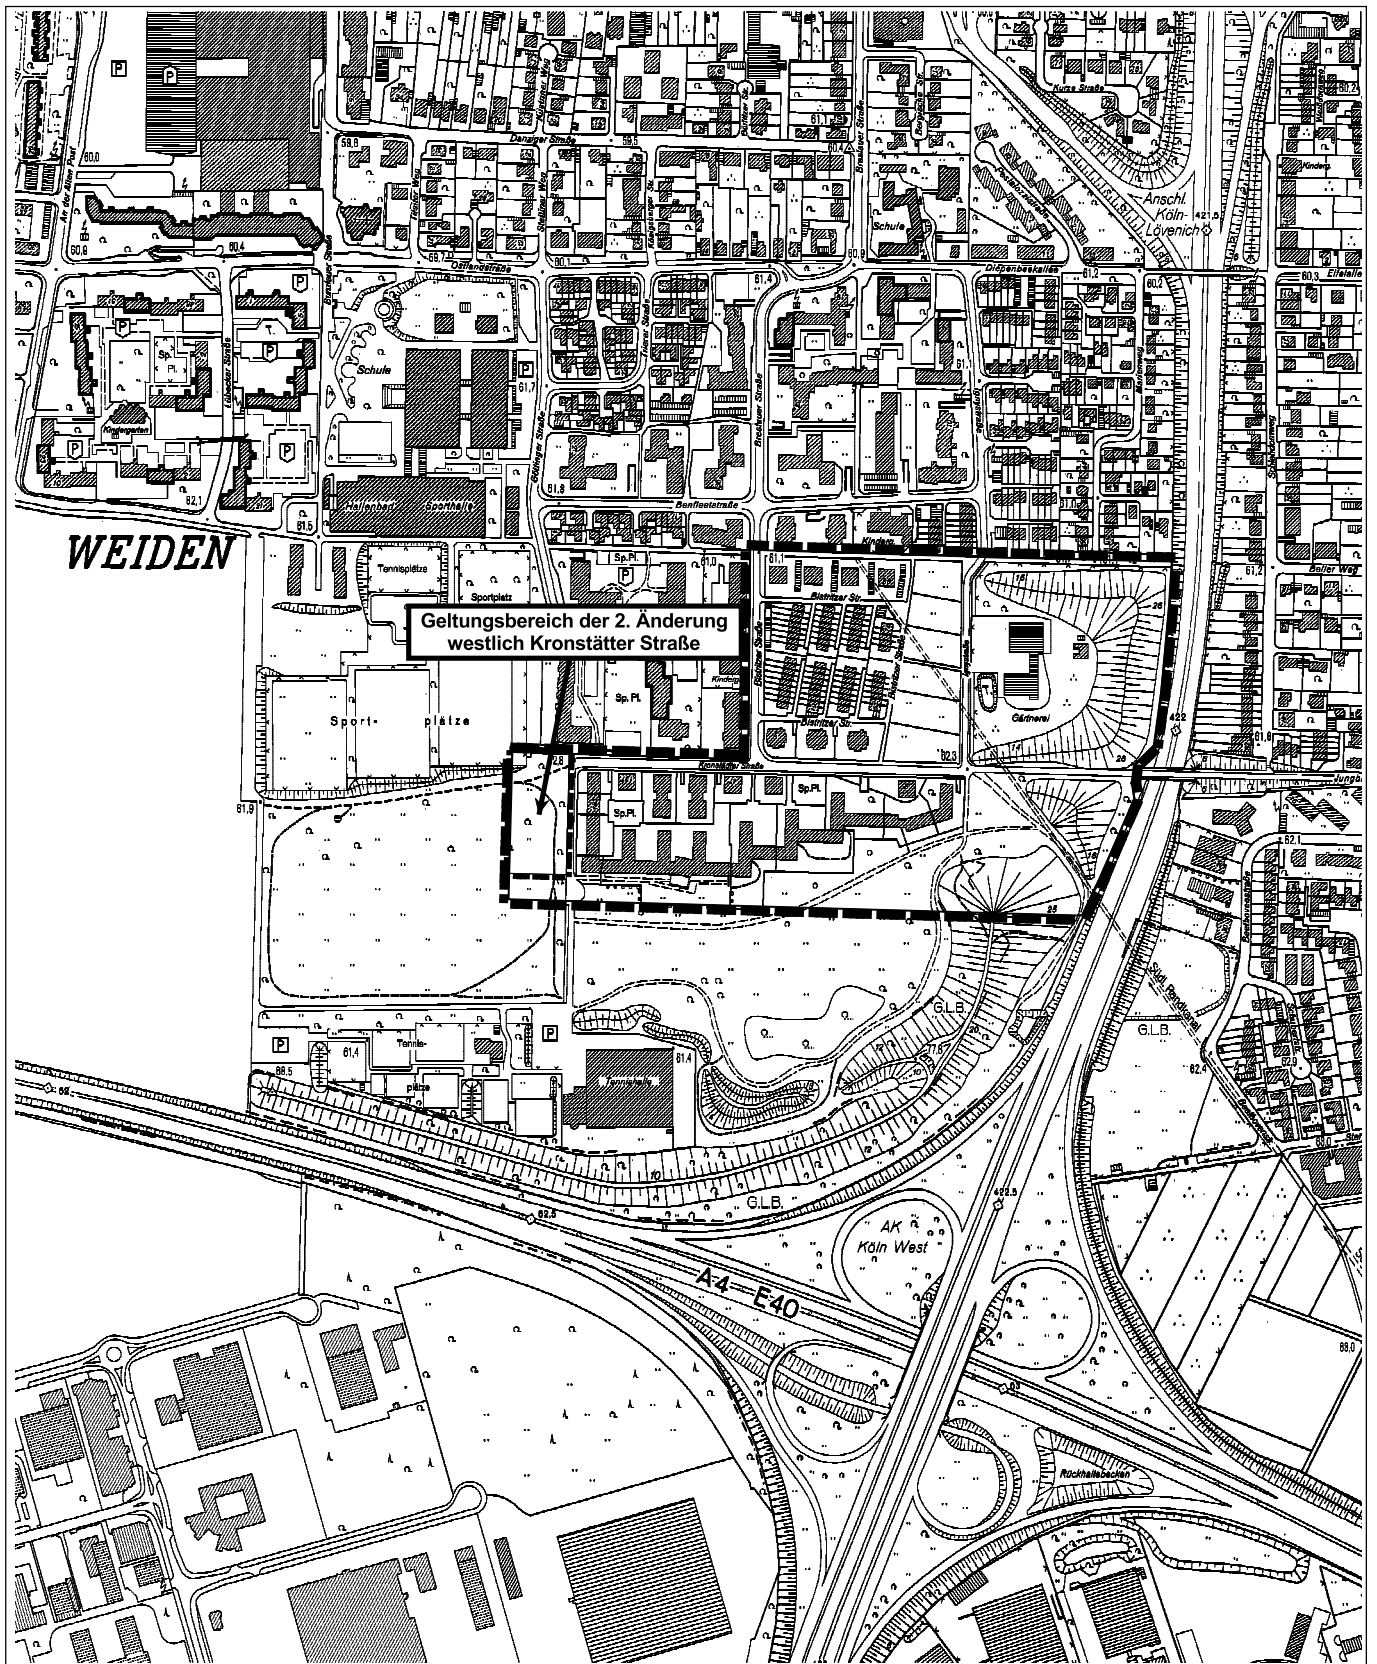

# Geltungsbereich des Bebauungsplanes Nr. 59440/03

Arbeitstitel: Weiden Süd/Teilbereich Grünzug West in Köln-Weiden  
mit dem Bereich der geplanten 2. Änderung

Maßstab 1:7500