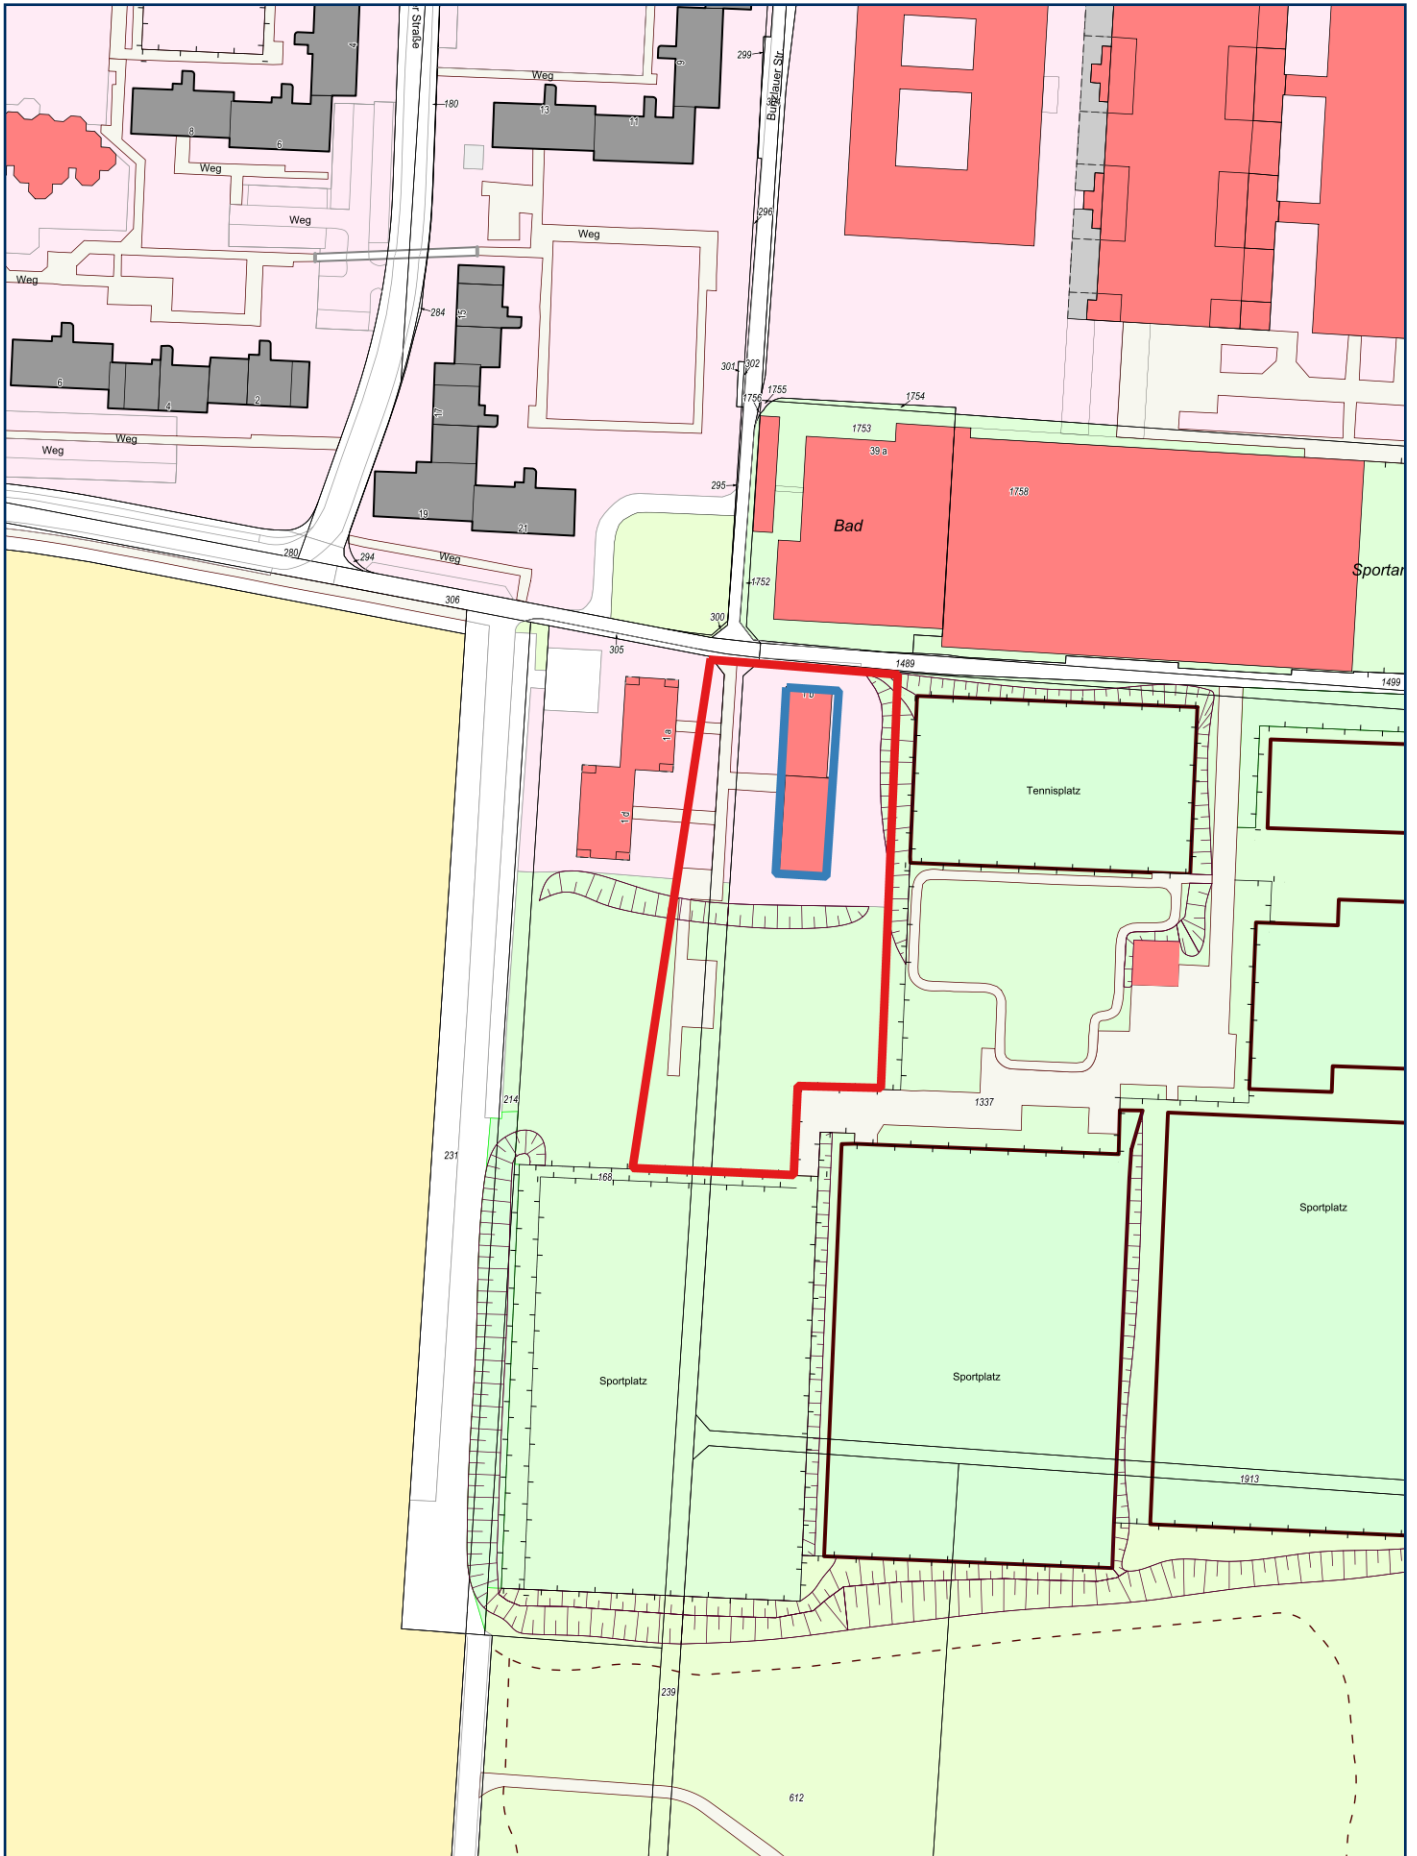

Lageplan Potsdamer Str. 1 b

Herausgeber:
Stadt Köln - Die Oberbürgermeisterin

Mittelpunkt: 347983, 5644557
1:2000