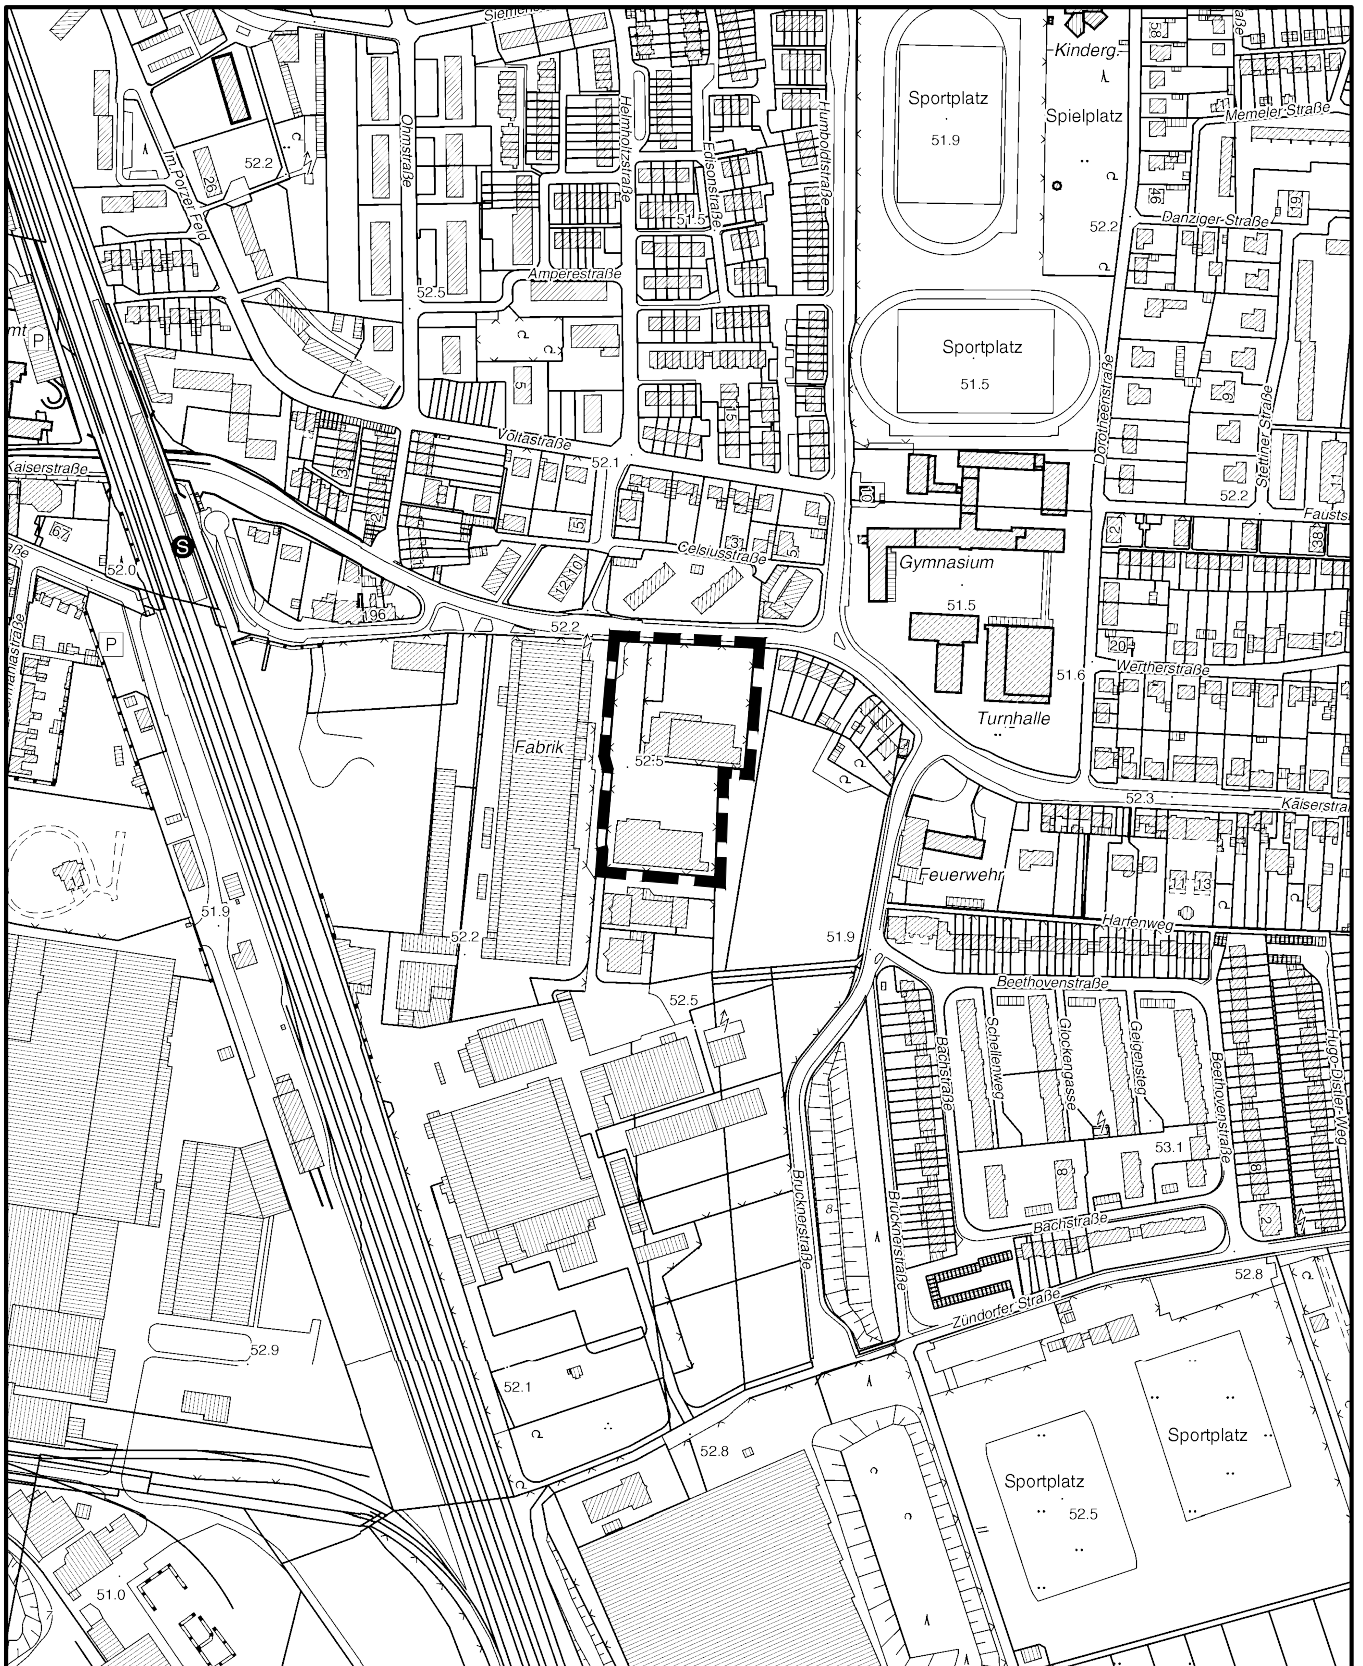

# Anlage zur Satzung der Stadt Köln über eine Veränderungssperre in Köln - Porz Arbeitstitel: Kaiserstraße 95 – 99

Maßstab 1 : 5 000

Planwirkungsbereich der Vorlage zur Orientierung von Mitgliedern des Rates, der Ausschüsse und der Bezirksvertretungen, die wegen Befangenheit an den Beratungen zu diesem Tagesordnungspunkt nicht teilnehmen dürfen.