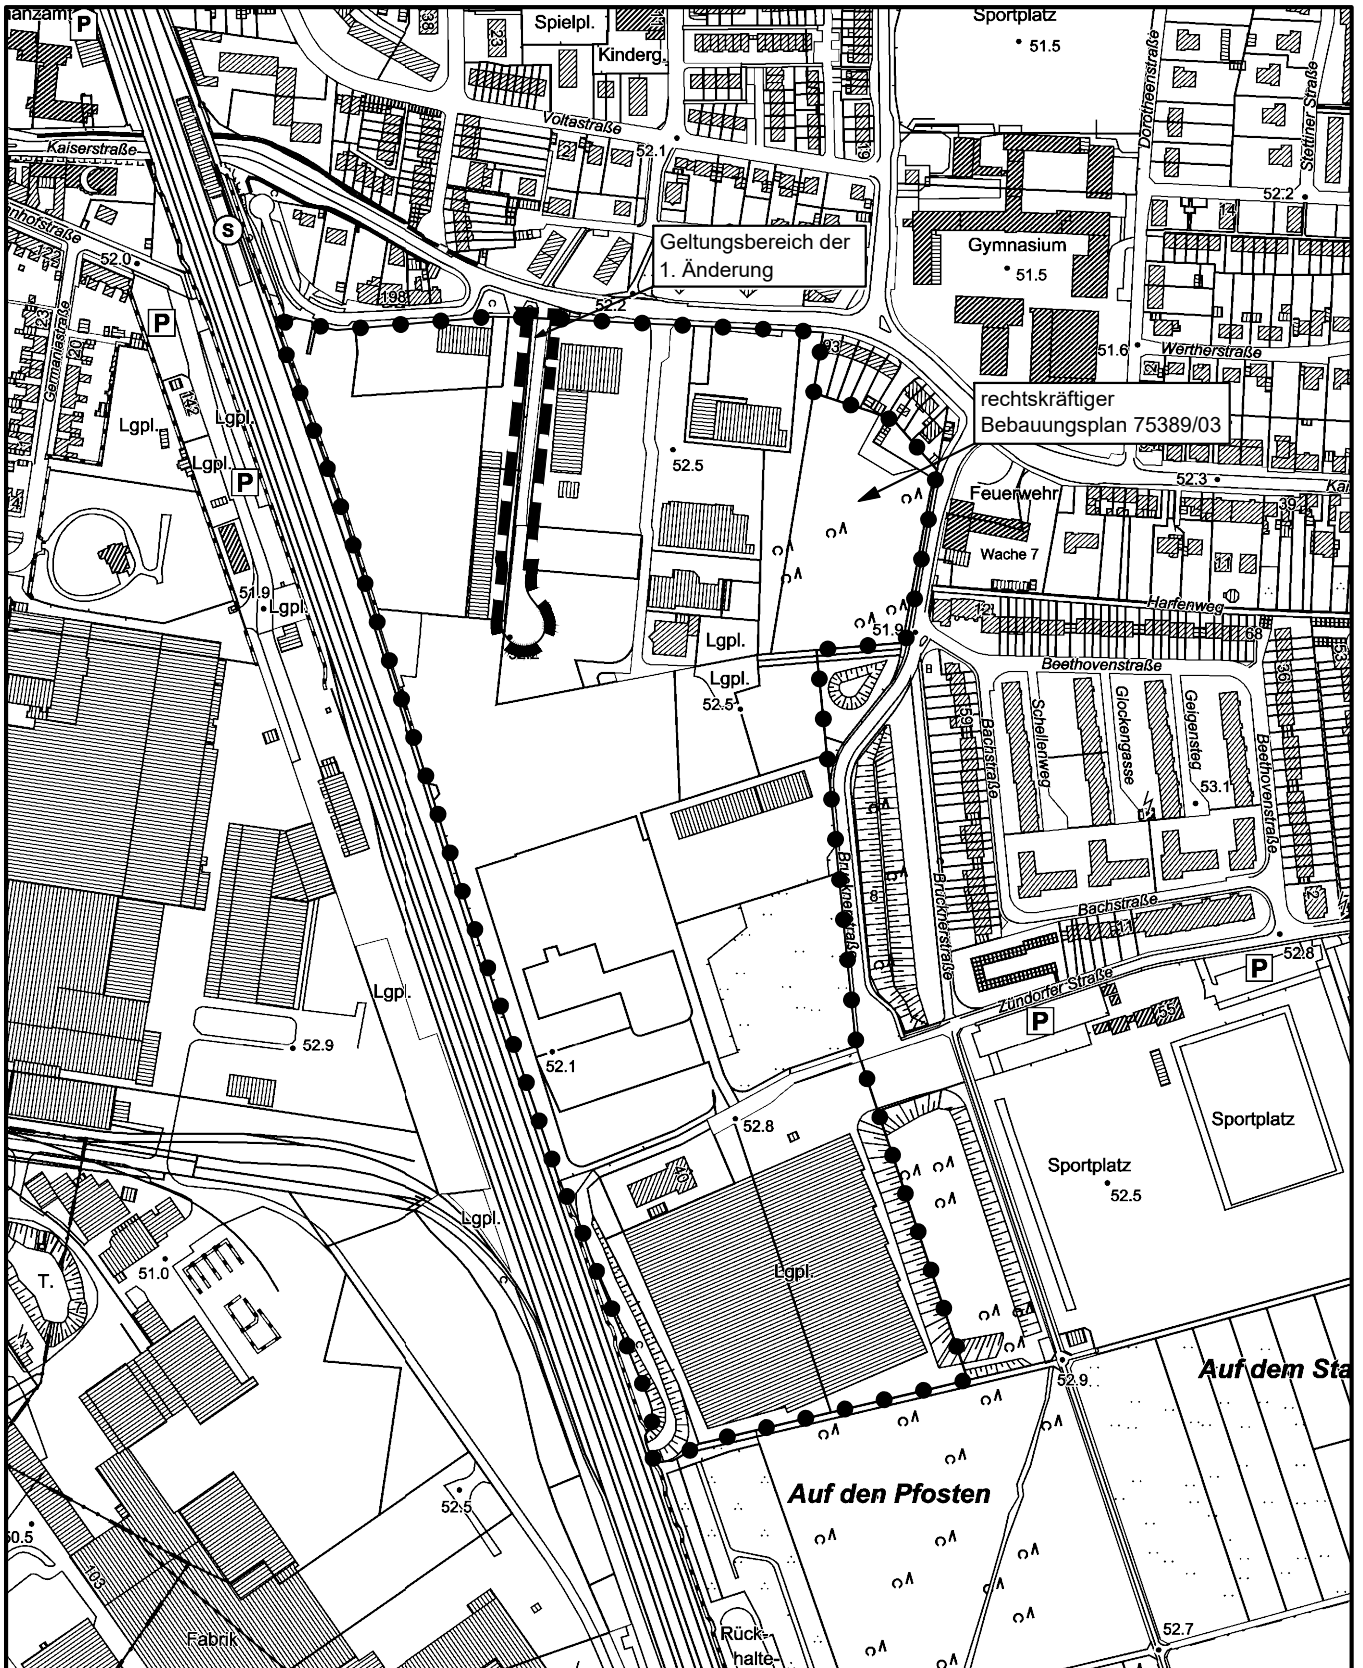

Geltungsbereich des Bebauungsplanes 75389/03 **Kaiserstraße** in Köln - Porz, 1. Änderung

Maßstab 1 : 5 000

Planwirkungsbereich der Vorlage zur Orientierung von Mitgliedern des Rates, der Ausschüsse und der Bezirksvertretungen, die wegen Befangenheit an den Beratungen zu diesem Tagesordnungspunkt nicht teilnehmen dürfen.