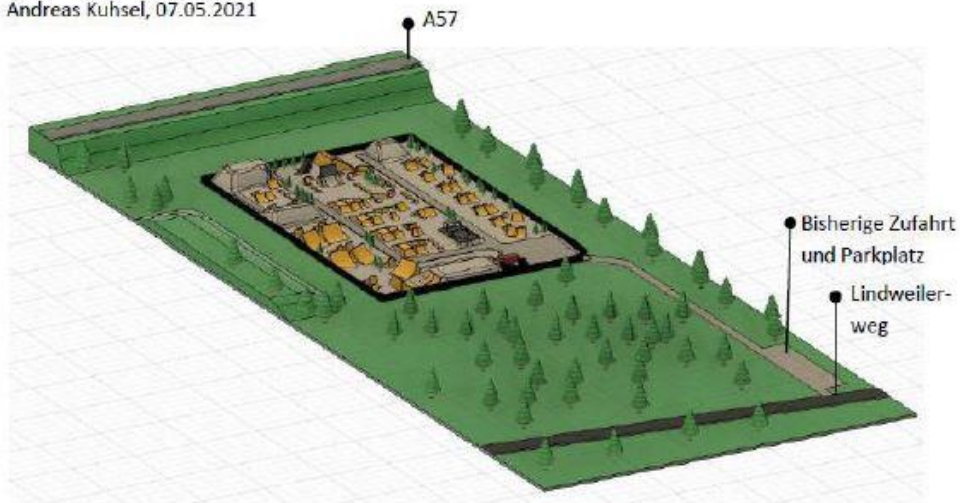

## Trails59 e.V. Vereinsgelände Lindweilerweg Longerich

Andreas Kuhse, 07.05.2021

**Übersicht: Konzeptionelle Gestaltung auf derzeitigen Fussballplatz (ca. 70x100m)**

Abb. 3: Konzeptionelle Gestaltung der Dirt-Bike-Strecke auf der Sportanlage Lindweilerweg Köln-Longerich (Gehölze lediglich schematisch dargestellt) (Quelle: Trails59 e.V. Stand: 07.05.2021).