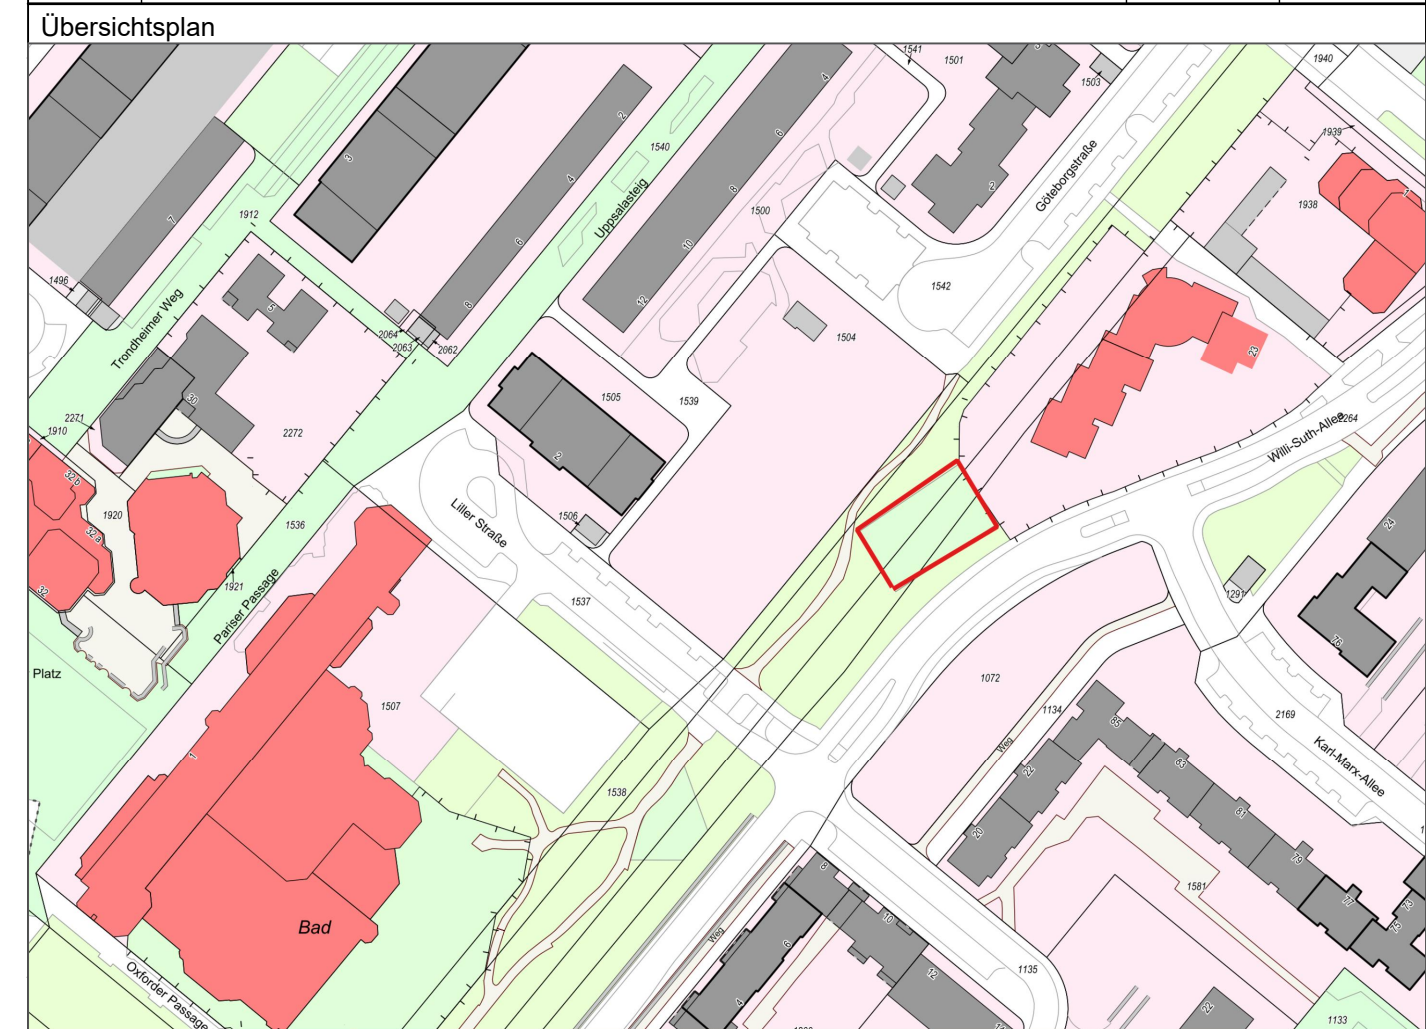

Mitzeichnende Dienststelle	Art der Abstimmung	Unterschrift	Datum

Index	Änderungen	Bearb.	Datum
A	-	-	-
B			
C			
D			

Vorabzug

 Stadt Köln		Amt für Kinder, Jugend und Familie 512	
Projektbezeichnung/Bauvorhaben Spielplatz Willi-Suth-Allee Nord Liller Str.		Planart/Leistungsphase Entwurf	
Planung Amt für Kinder, Jugend und Familie Ottmar-Pohl-Platz 1 51103 Köln		Datum 11.10.2021	Gezeichnet TR
Amtsleitung 51		Bezirk/Stadteil Chorweiler/ Chorweiler	Spielplatznr. 6 09 01 07
Abteilungsleitung 512		Plannummer -	Massstab 1:100
67 Amt f. Landschaftspfl u. Grünflächen		Index -	EDV-Projekt/Dateiname