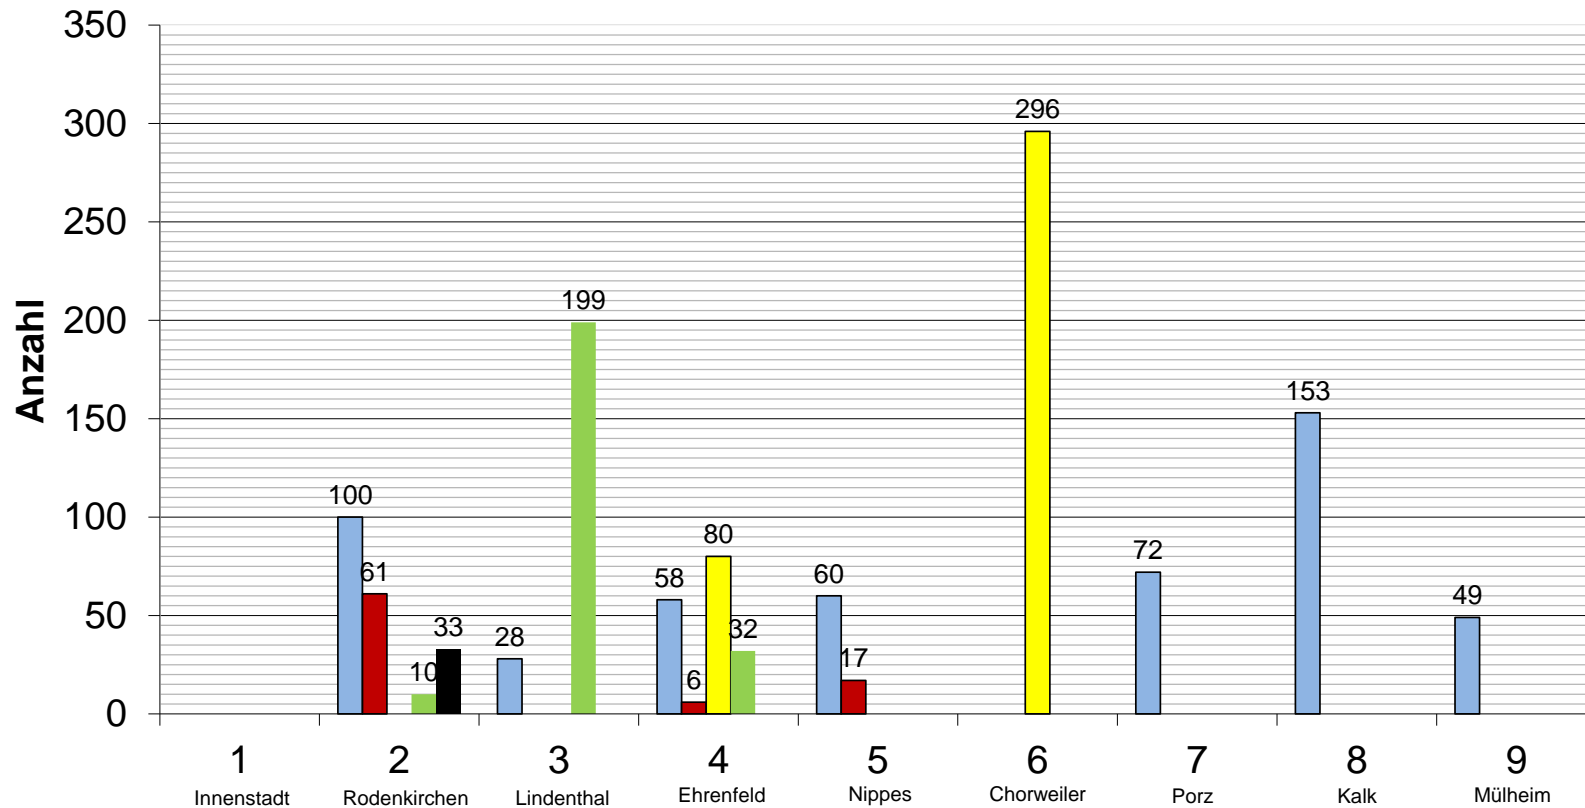

Bewilligungen Wohnraumförderung 2021

Verteilung der Wohneinheiten auf die Stadtbezirke

(blau = Typ A , rot = Typ B, gelb = Modernisierung, grün = Studierendenwohnraum, schwarz = freiwillige Förderung
Gesamt: 1.254 WE