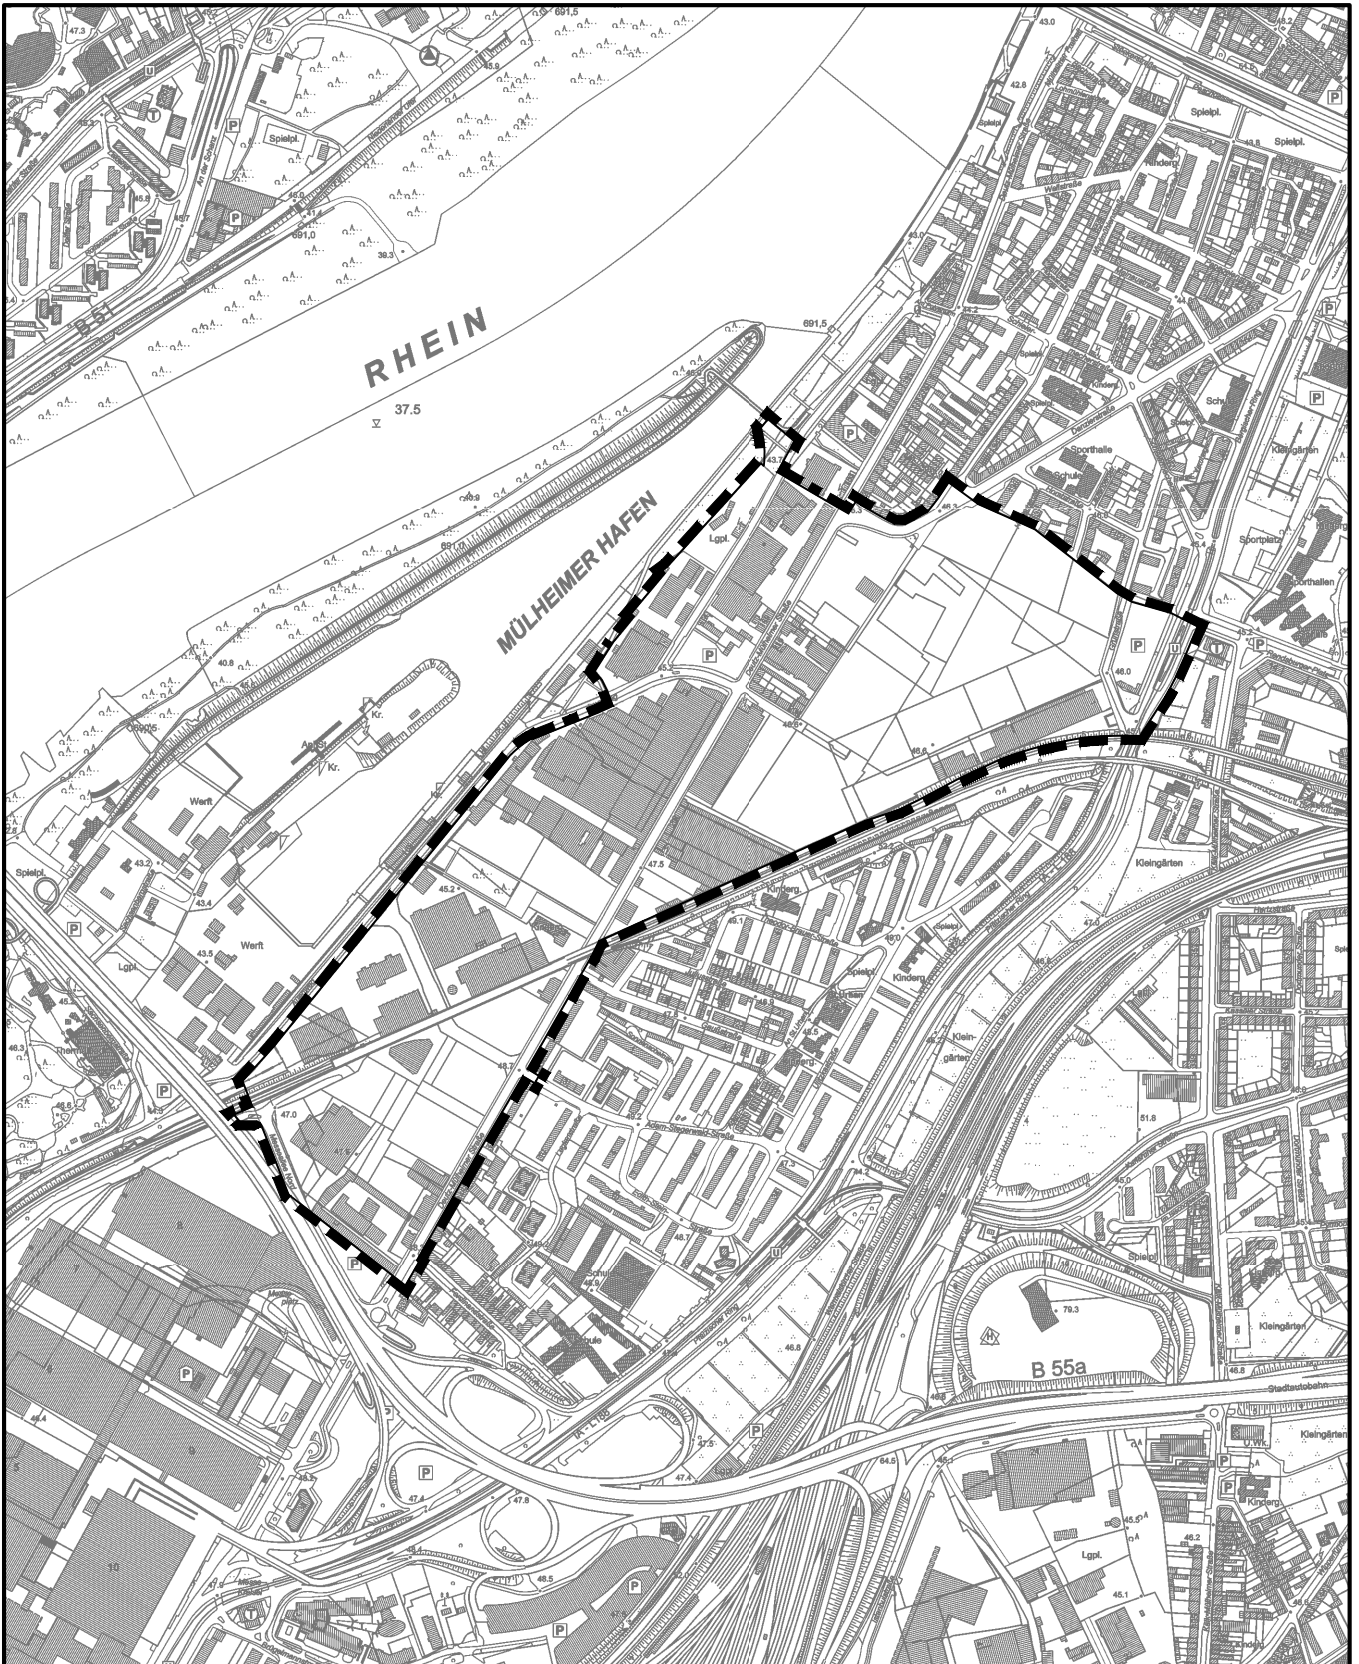

Geltungsbereich Mülheimer Süden in Köln - Mülheim

Maßstab 1 : 10 000

Planwirkungsbereich der Vorlage zur Orientierung von Mitgliedern des Rates, der Ausschüsse und der Bezirksvertretungen, die wegen Befangenheit an den Beratungen zu diesem Tagesordnungspunkt nicht teilnehmen dürfen.