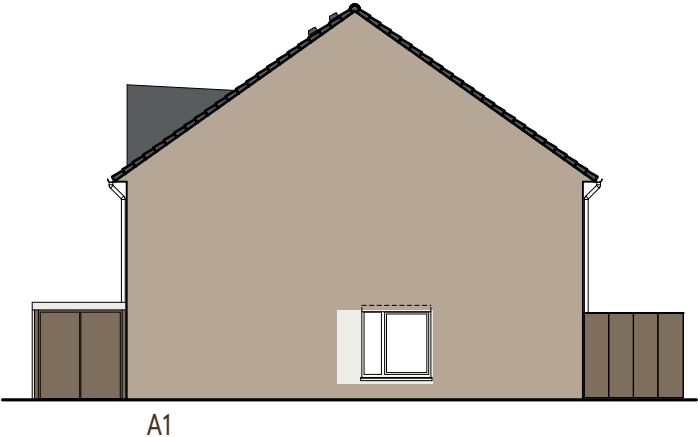

# Köln - Wahn

5004

Erstellt: AKK/KRE, 02.07.2021

Farbkonzept  
< Sandgrau >

Die gedruckte Farbe kann von der farblichen Ausführung der Fassadenfarbe abweichen. Maßgeblich für eine realitätsnahe Farbgebung sind die angegebenen Farbnummern bzw. die entsprechenden Farbkarten der Hersteller.

Hausgruppe A  
Haus 145 m<sup>2</sup> Familienglück

M 1 : 200

Vorgarten-/ Terrassenschrank, Gartenbox und Abfallplatz

Material: HPL  
Farbe: Sparrow

Fassaden  
Sto AC 16040   Sto AC 16044   Sto AC 16046   Sto AC 16047

Fasche und Laibung  
RAL 9003

Hausgruppe A - Haus 145 m<sup>2</sup>  
Ansicht Hauseingangsseite

Hausgruppe A - Haus 145 m<sup>2</sup>  
Ansicht Giebelseite

Hausgruppe A - Haus 145 m<sup>2</sup>  
Ansicht Gartenseite

Hausgruppe A - Haus 145 m<sup>2</sup>  
Ansicht Giebelseite