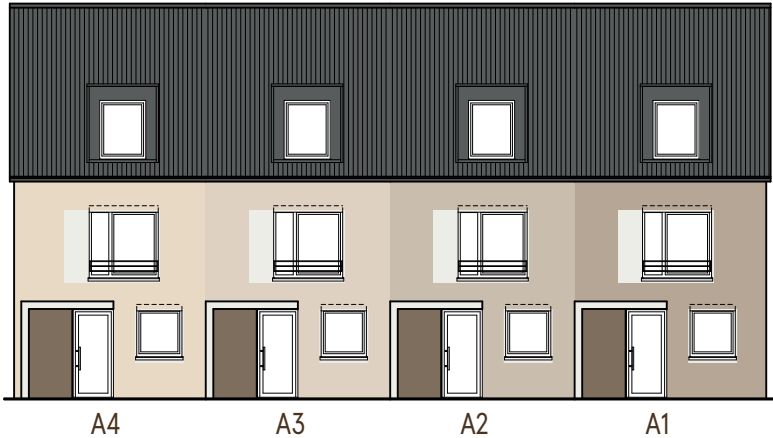

# Köln - Wahn

5004

Erstellt: AKK/KRE, 02.07.2021

Farbkonzept  
< Sandgrau >

Die gedruckte Farbe kann von der farblichen Ausführung der Fassadenfarbe abweichen. Maßgeblich für eine realitätsnahe Farbgebung sind die angegebenen Farbnummern bzw. die entsprechenden Farbkarten der Hersteller.

Hausgruppe A  
Haus 145 m<sup>2</sup> Familienglück

M 1 : 200

Vorgarten-/ Terrassenschrank, Gartenbox und Abfallplatz

Material: HPL  
Farbe: Sparrow

Fassaden  
Sto AC 16040   Sto AC 16044   Sto AC 16046   Sto AC 16047

Fasche und Laibung  
RAL 9003

Hausgruppe A - Haus 145 m<sup>2</sup>  
Ansicht Hauseingangsseite

Hausgruppe A - Haus 145 m<sup>2</sup>  
Ansicht Giebelseite

Hausgruppe A - Haus 145 m<sup>2</sup>  
Ansicht Gartenseite

Hausgruppe A - Haus 145 m<sup>2</sup>  
Ansicht Giebelseite