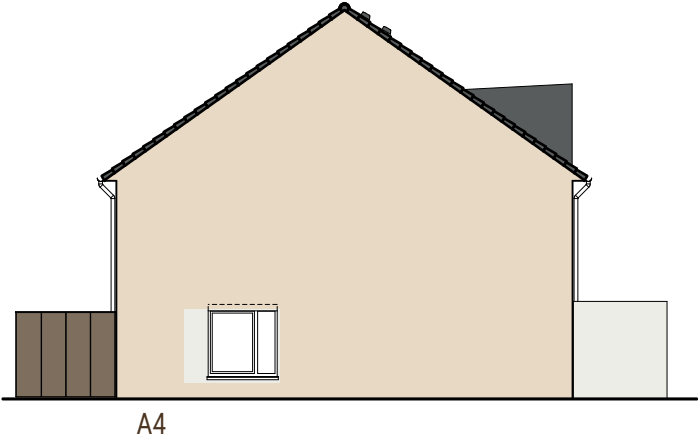

# Köln - Wahn

5004

Erstellt: AKK/KRE, 02.07.2021

Farbkonzept  
< Sandgrau >

Die gedruckte Farbe kann von der farblichen Ausführung der Fassadenfarbe abweichen. Maßgeblich für eine realitätsnahe Farbgebung sind die angegebenen Farbnummern bzw. die entsprechenden Farbkarten der Hersteller.

Hausgruppe A  
Haus 145 m<sup>2</sup> Familienglück

M 1 : 200

Vorgarten-/ Terrassenschrank, Gartenbox und Abfallplatz

Material: HPL  
Farbe: Sparrow

Fassaden  
Sto AC 16040   Sto AC 16044   Sto AC 16046   Sto AC 16047

Fasche und Laibung  
RAL 9003

Hausgruppe A - Haus 145 m<sup>2</sup>  
Ansicht Hauseingangsseite

Hausgruppe A - Haus 145 m<sup>2</sup>  
Ansicht Giebelseite

Hausgruppe A - Haus 145 m<sup>2</sup>  
Ansicht Gartenseite

Hausgruppe A - Haus 145 m<sup>2</sup>  
Ansicht Giebelseite