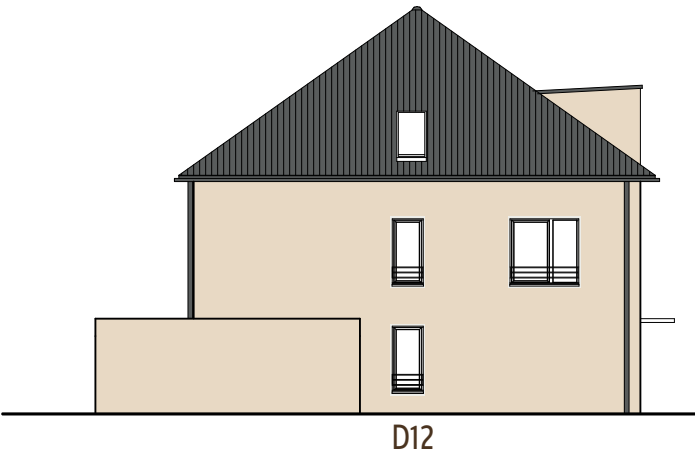

Köln - Wahn

5004

Erstellt: AKK/KRE, 07.07.2021

Farbkonzept
< Sandgrau >

Die gedruckte Farbe kann von der farblichen Ausführung der Fassadenfarbe abweichen. Maßgeblich für eine realitätsnahe Farbgebung sind die angegebenen Farbnummern bzw. die entsprechenden Farbkarten der Hersteller.

Doppelhaus D
Haus Walmdach Ruhepol

M 1 : 200

Terrassenschrank und Abfallplatz

Material: HPL
Farbe: Sand

Fassaden
Sto AC 16040

Fasche und Laibung
RAL 9003

Doppelhaus D - Walmdach
Ansicht Hauseingangsseite

Doppelhaus D - Walmdach
Ansicht Seite

Doppelhaus D - Walmdach
Ansicht Gartenseite

Doppelhaus D - Walmdach
Ansicht Seite