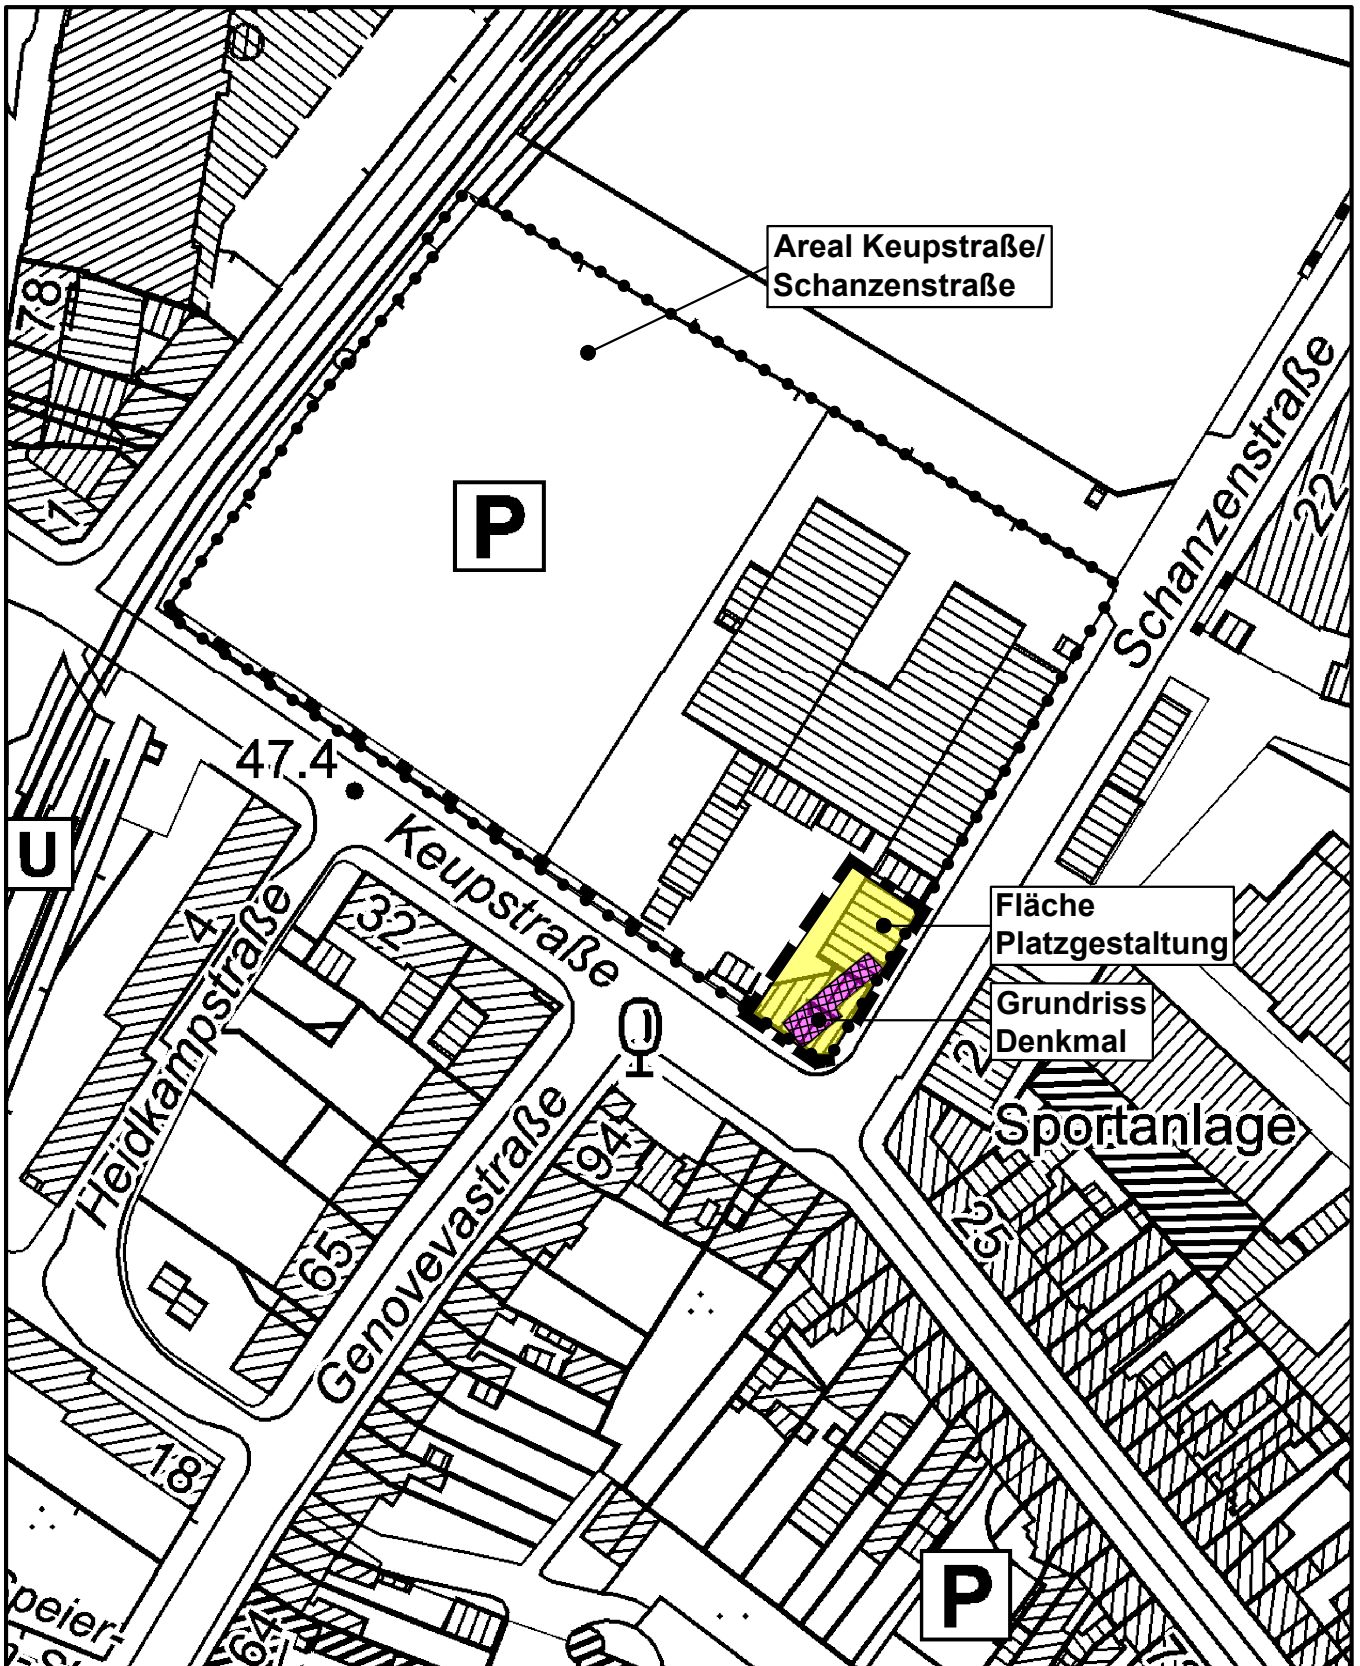

## Betrachtungsraum Platzfläche des Denkmals Keupstraße in Köln - Mülheim

Maßstab: 1 : 1500

Planwirkungsbereich der Vorlage zur Orientierung von Mitgliedern des Rates, der Ausschüsse und der Bezirksvertretungen, die wegen Befangenheit an den Beratungen zu diesem Tagesordnungspunkt nicht teilnehmen dürfen.