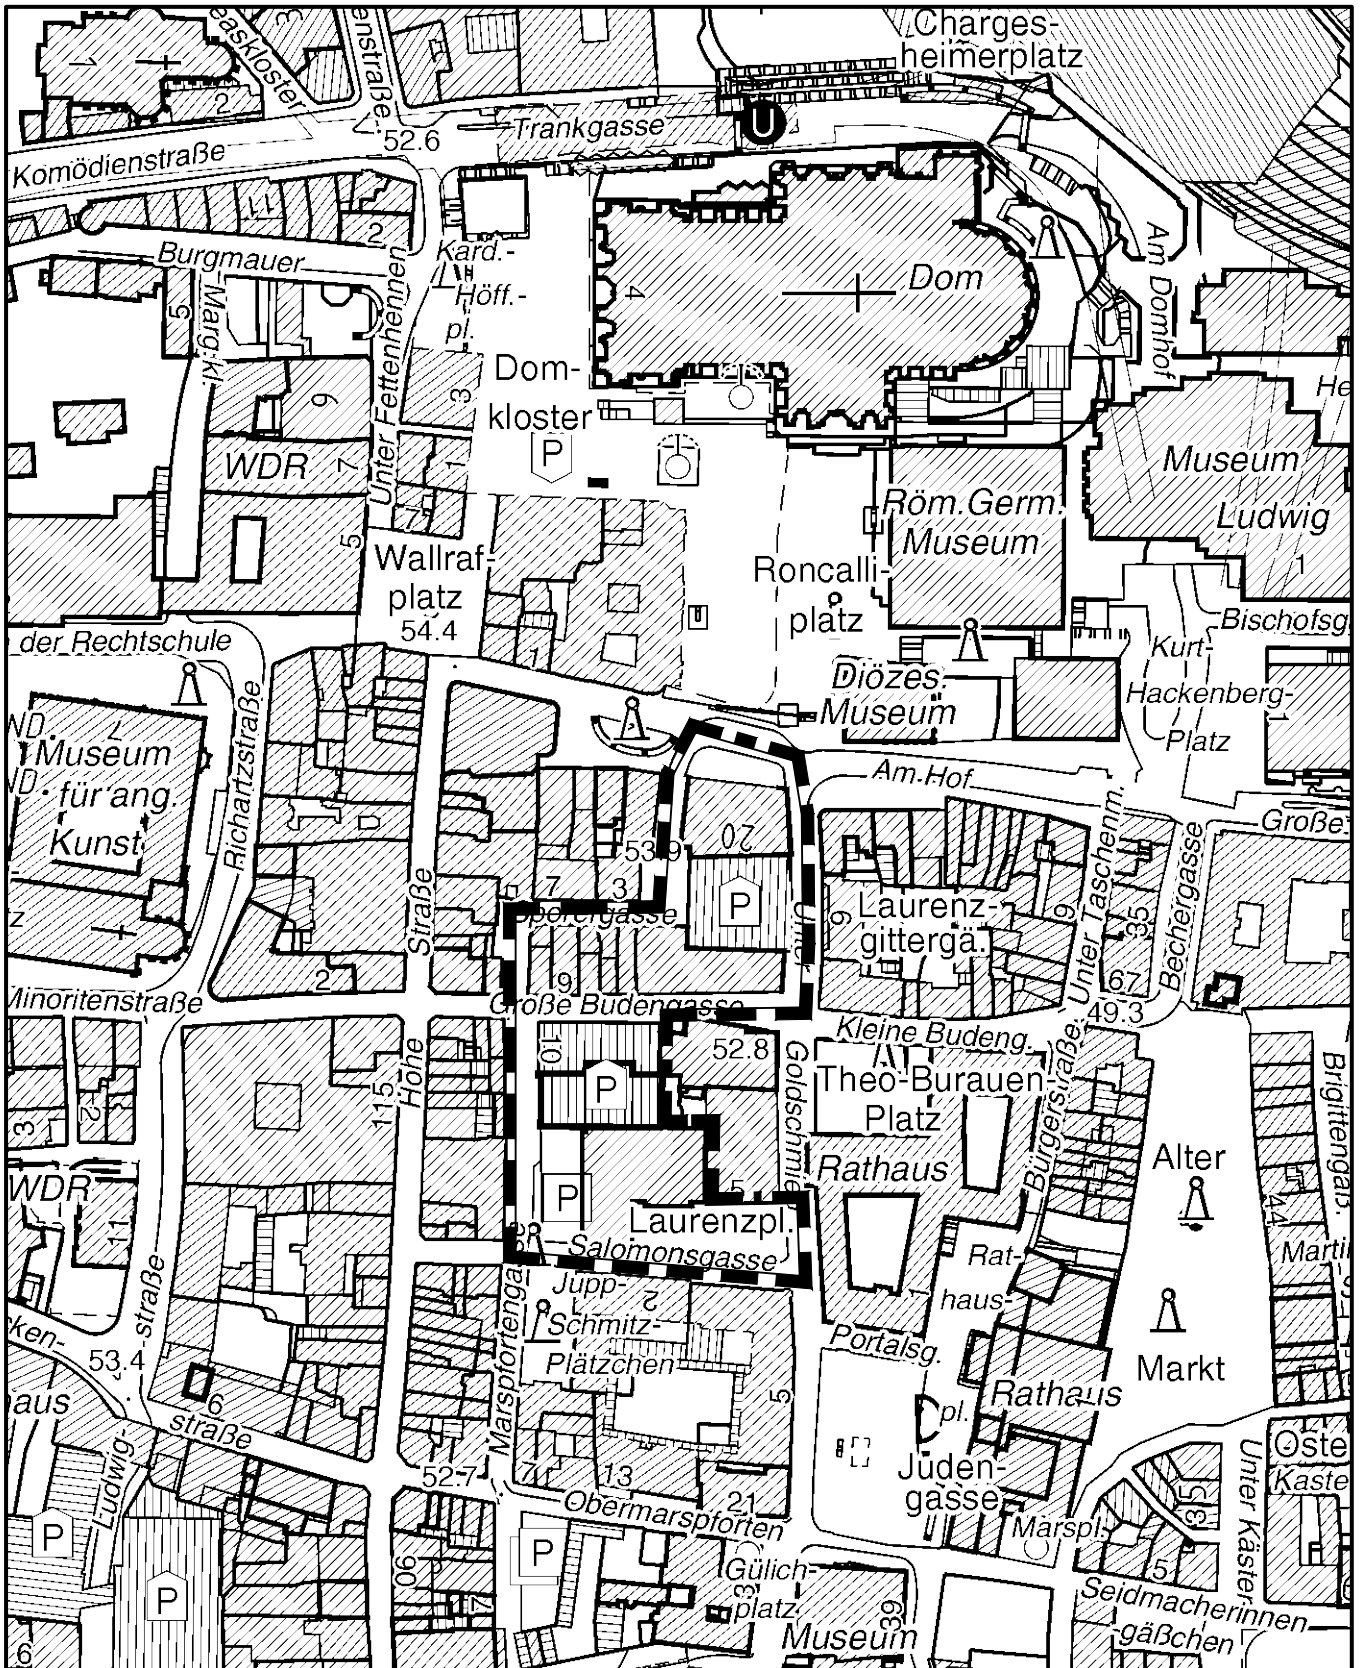

Anlage zur Satzung der Stadt Köln über eine zweite Verlängerung der Veränderungssperre in Köln-Altstadt/Nord Westlich Unter Goldschmied (Laurenz-Carré)

Maßstab 1 : 2 500