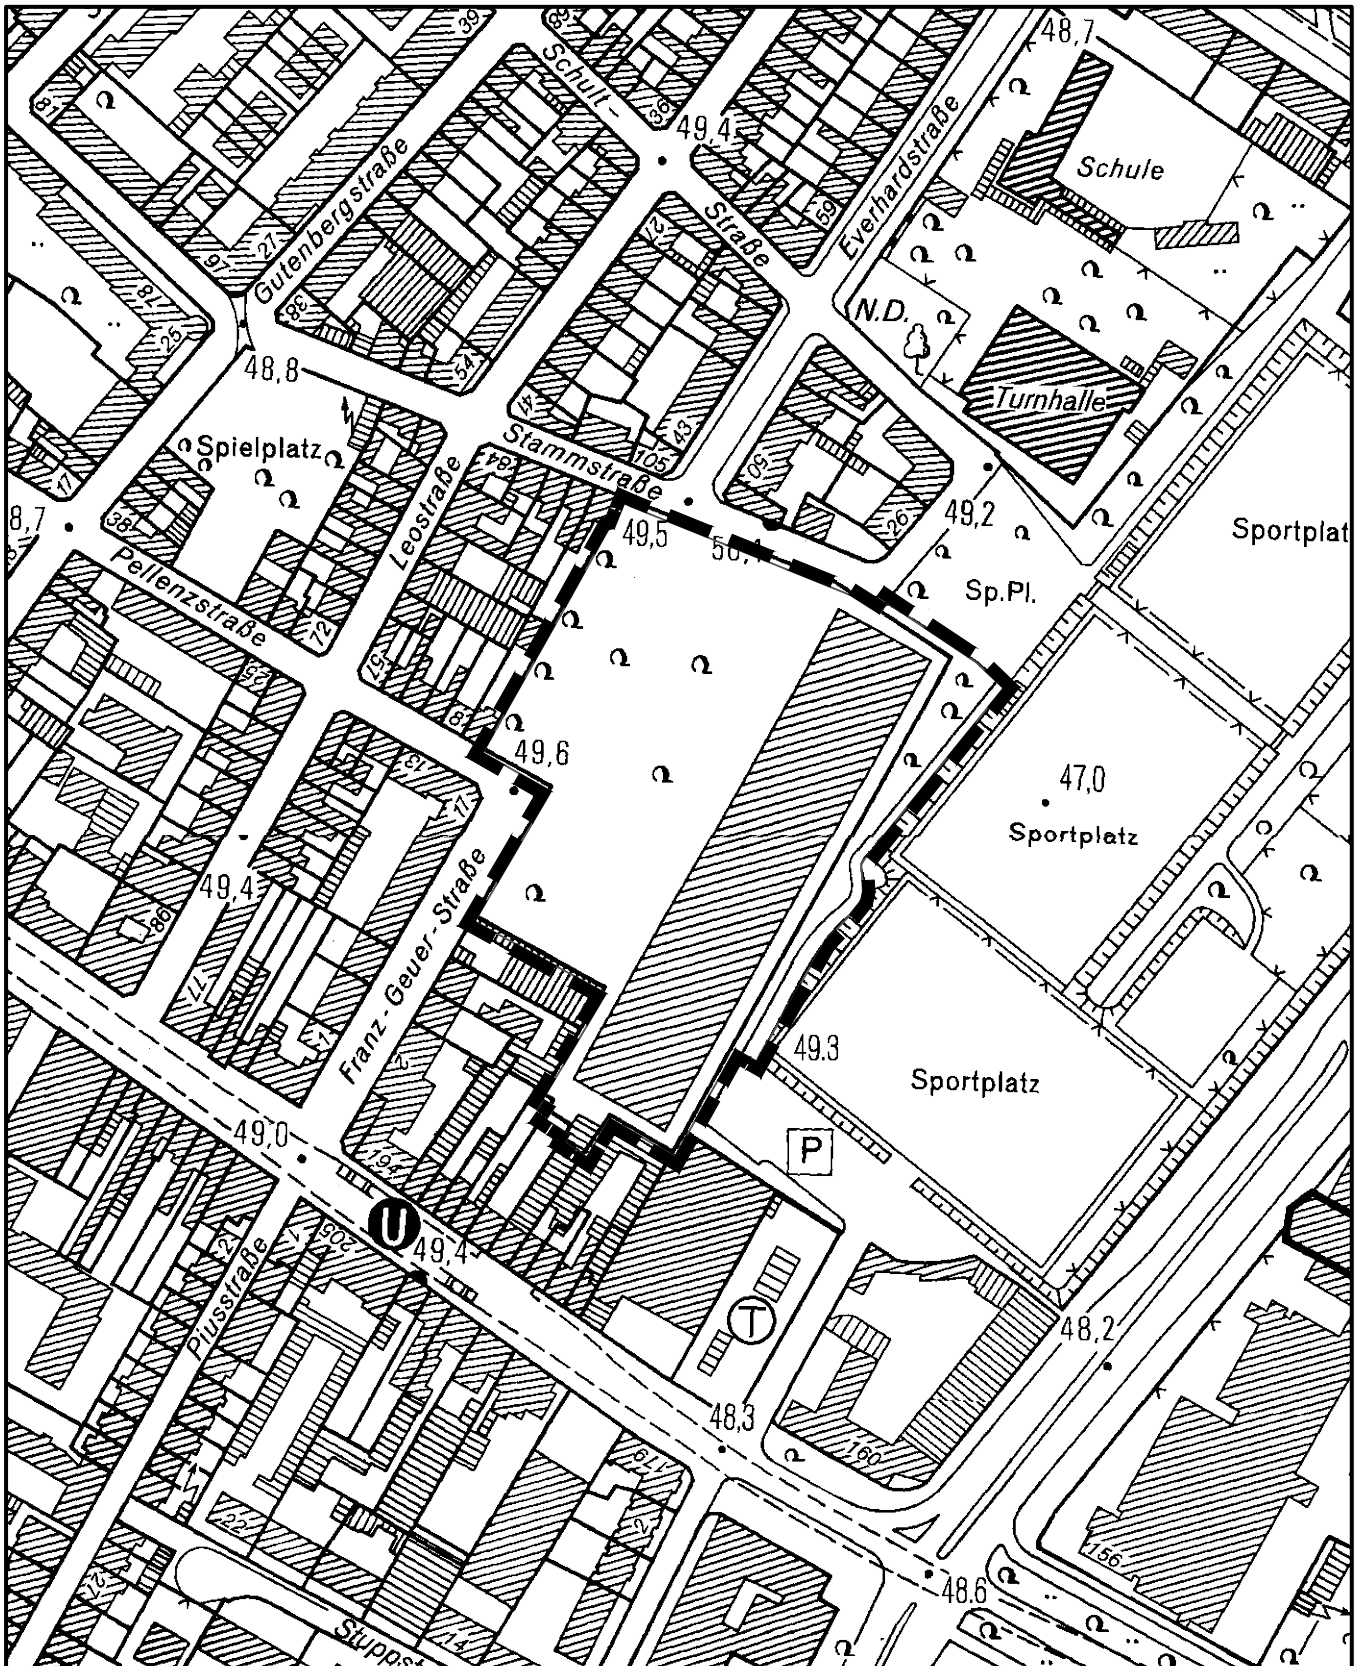

Geltungsbereich des (Vorhabenbezogenen) Bebauungsplanes Franz-Geuer-Straße in Köln - Ehrenfeld

Maßstab 1 : 2 500

Planwirkungsbereich der Vorlage zur Orientierung von Mitgliedern des Rates, der Ausschüsse und der Bezirksvertretungen, die wegen Befangenheit an den Beratungen zu diesem Tagesordnungspunkt nicht teilnehmen dürfen.