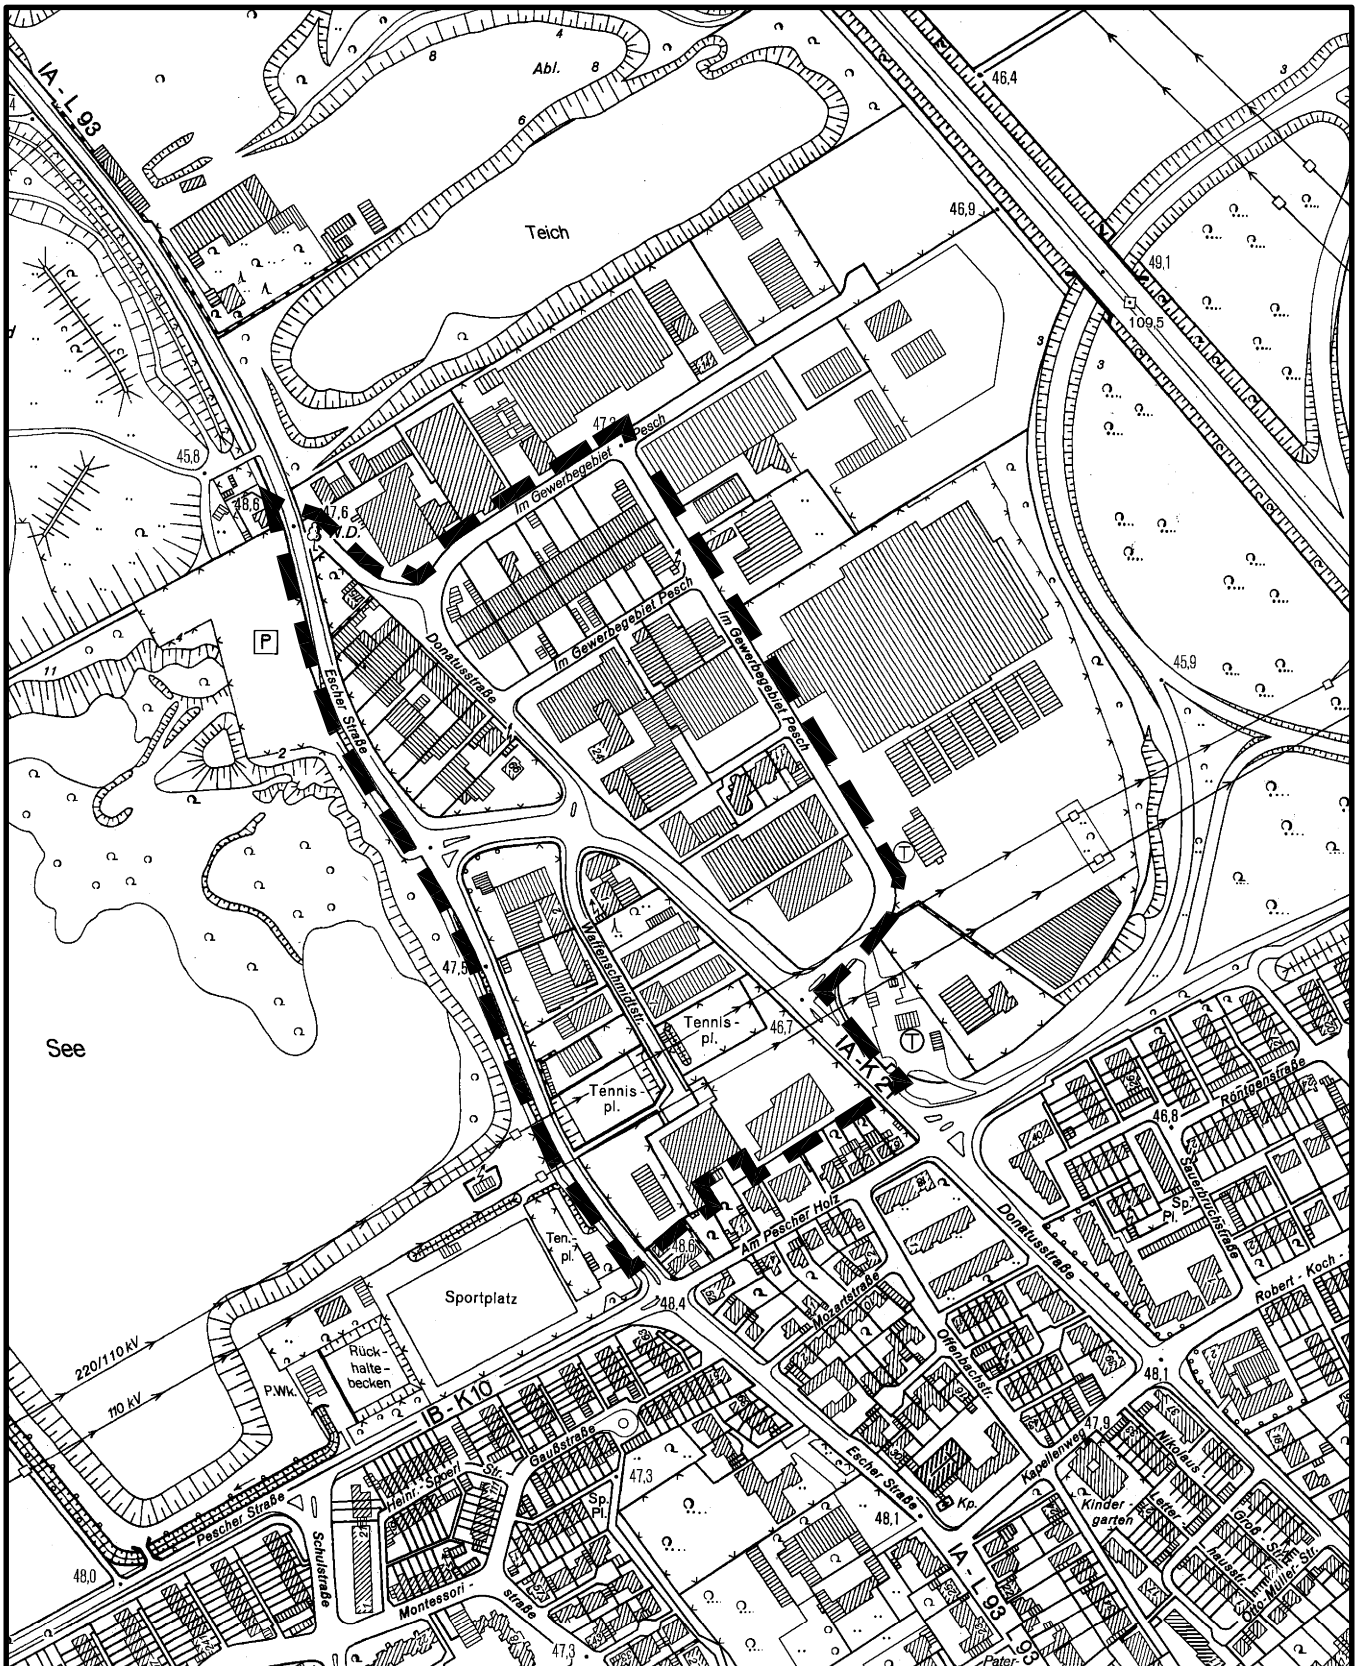

Übersichtskarte zum Bebauungsplan - Entwurf Nr. 61520/02 Arbeitstitel: Donatusstraße in Köln - Pesch

Maßstab 1 : 5000

50 0 100 200 300 Meter

Planwirkungsbereich der Vorlage zur Orientierung von Mitgliedern des Rates, der Ausschüsse und der Bezirksvertretungen, die wegen Befangenheit an den Beratungen zu diesem Tagesordnungspunkt nicht teilnehmen dürfen.