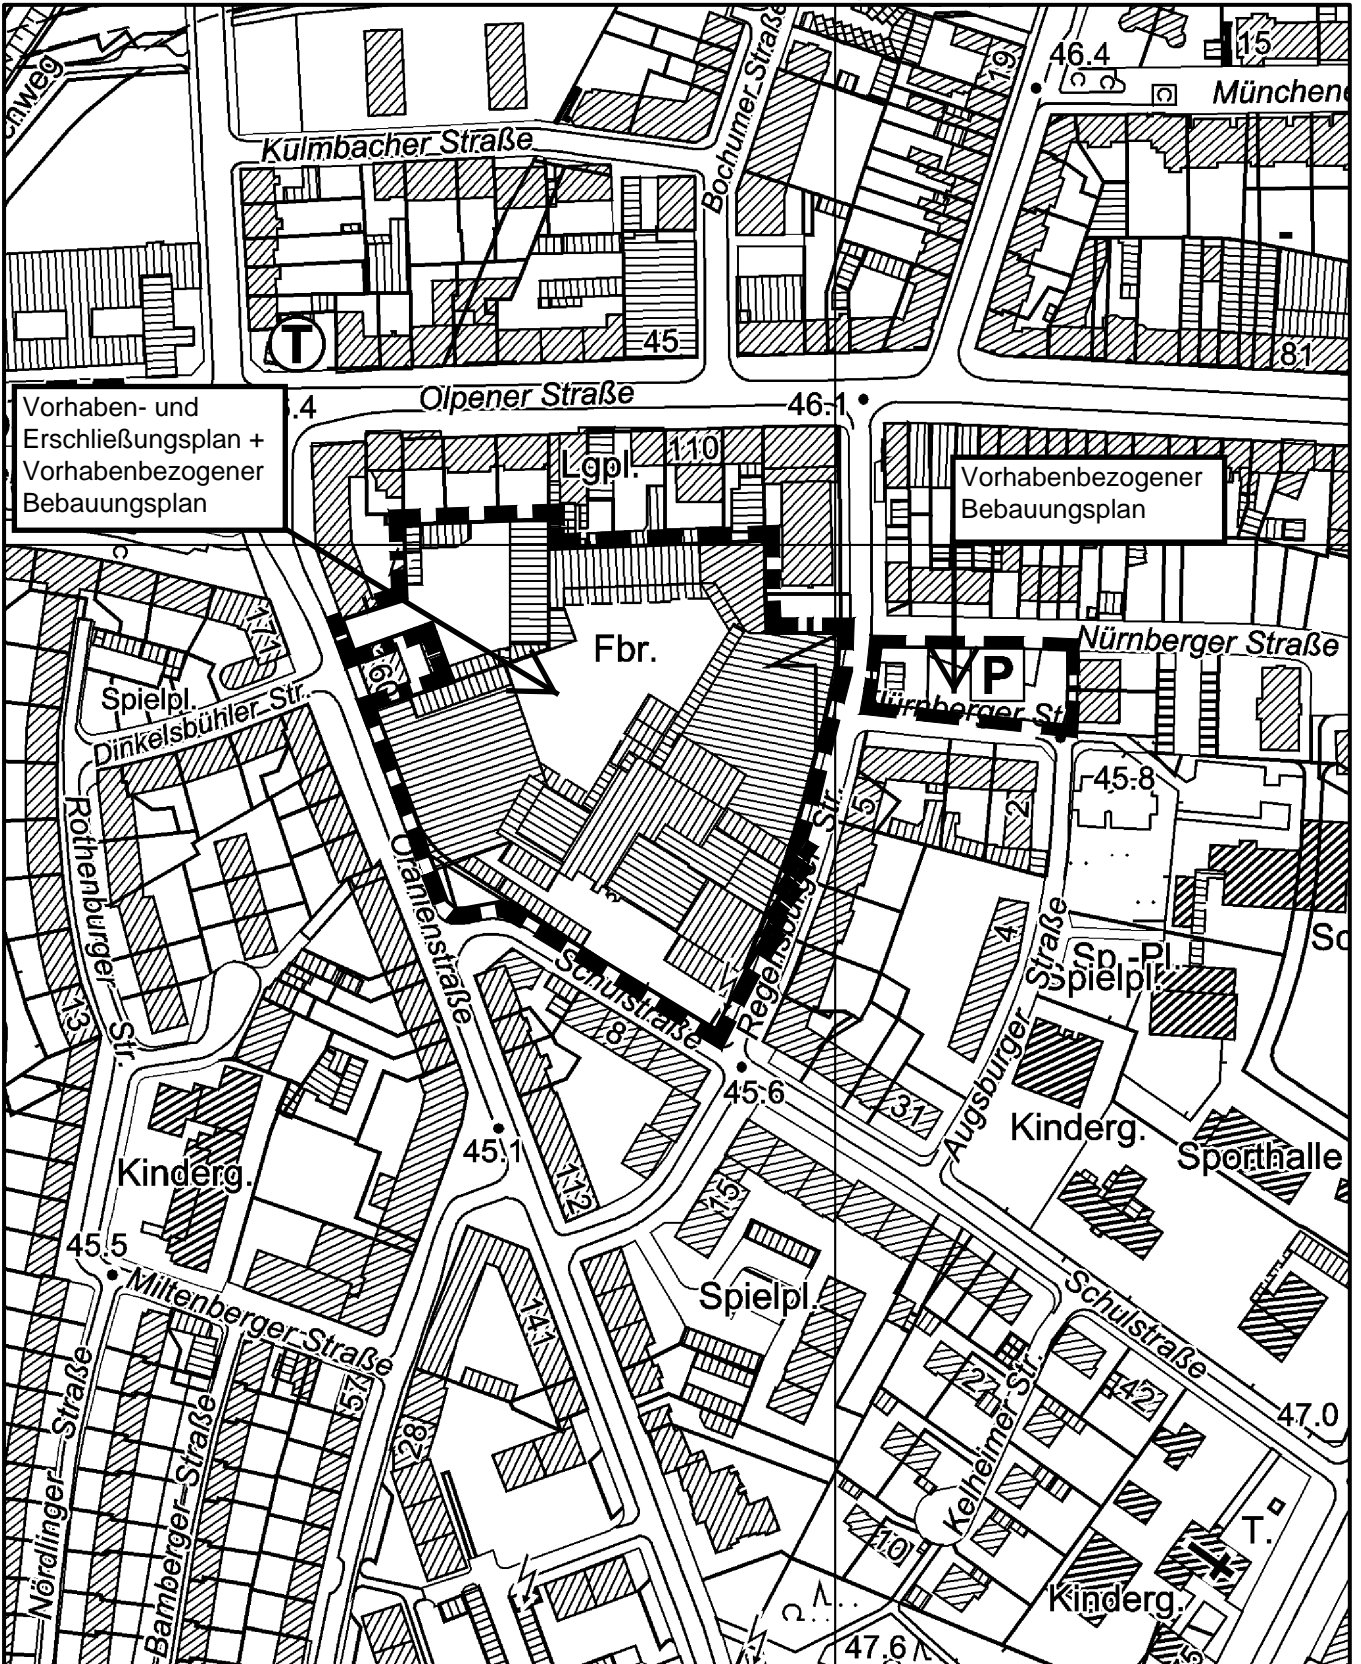

Geltungsbereich des vorhabenbezogenen Bebauungsplanes **Oranienstraße** in Köln - Höhenberg

Vorhaben- und Erschließungsplan + Vorhabenbezogener Bebauungsplan

Vorhabenbezogener Bebauungsplan

Maßstab 1 : 2 500

Planwirkungsbereich der Vorlage zur Orientierung von Mitgliedern des Rates, der Ausschüsse und der Bezirksvertretungen, die wegen Befangenheit an den Beratungen zu diesem Tagesordnungspunkt nicht teilnehmen dürfen.