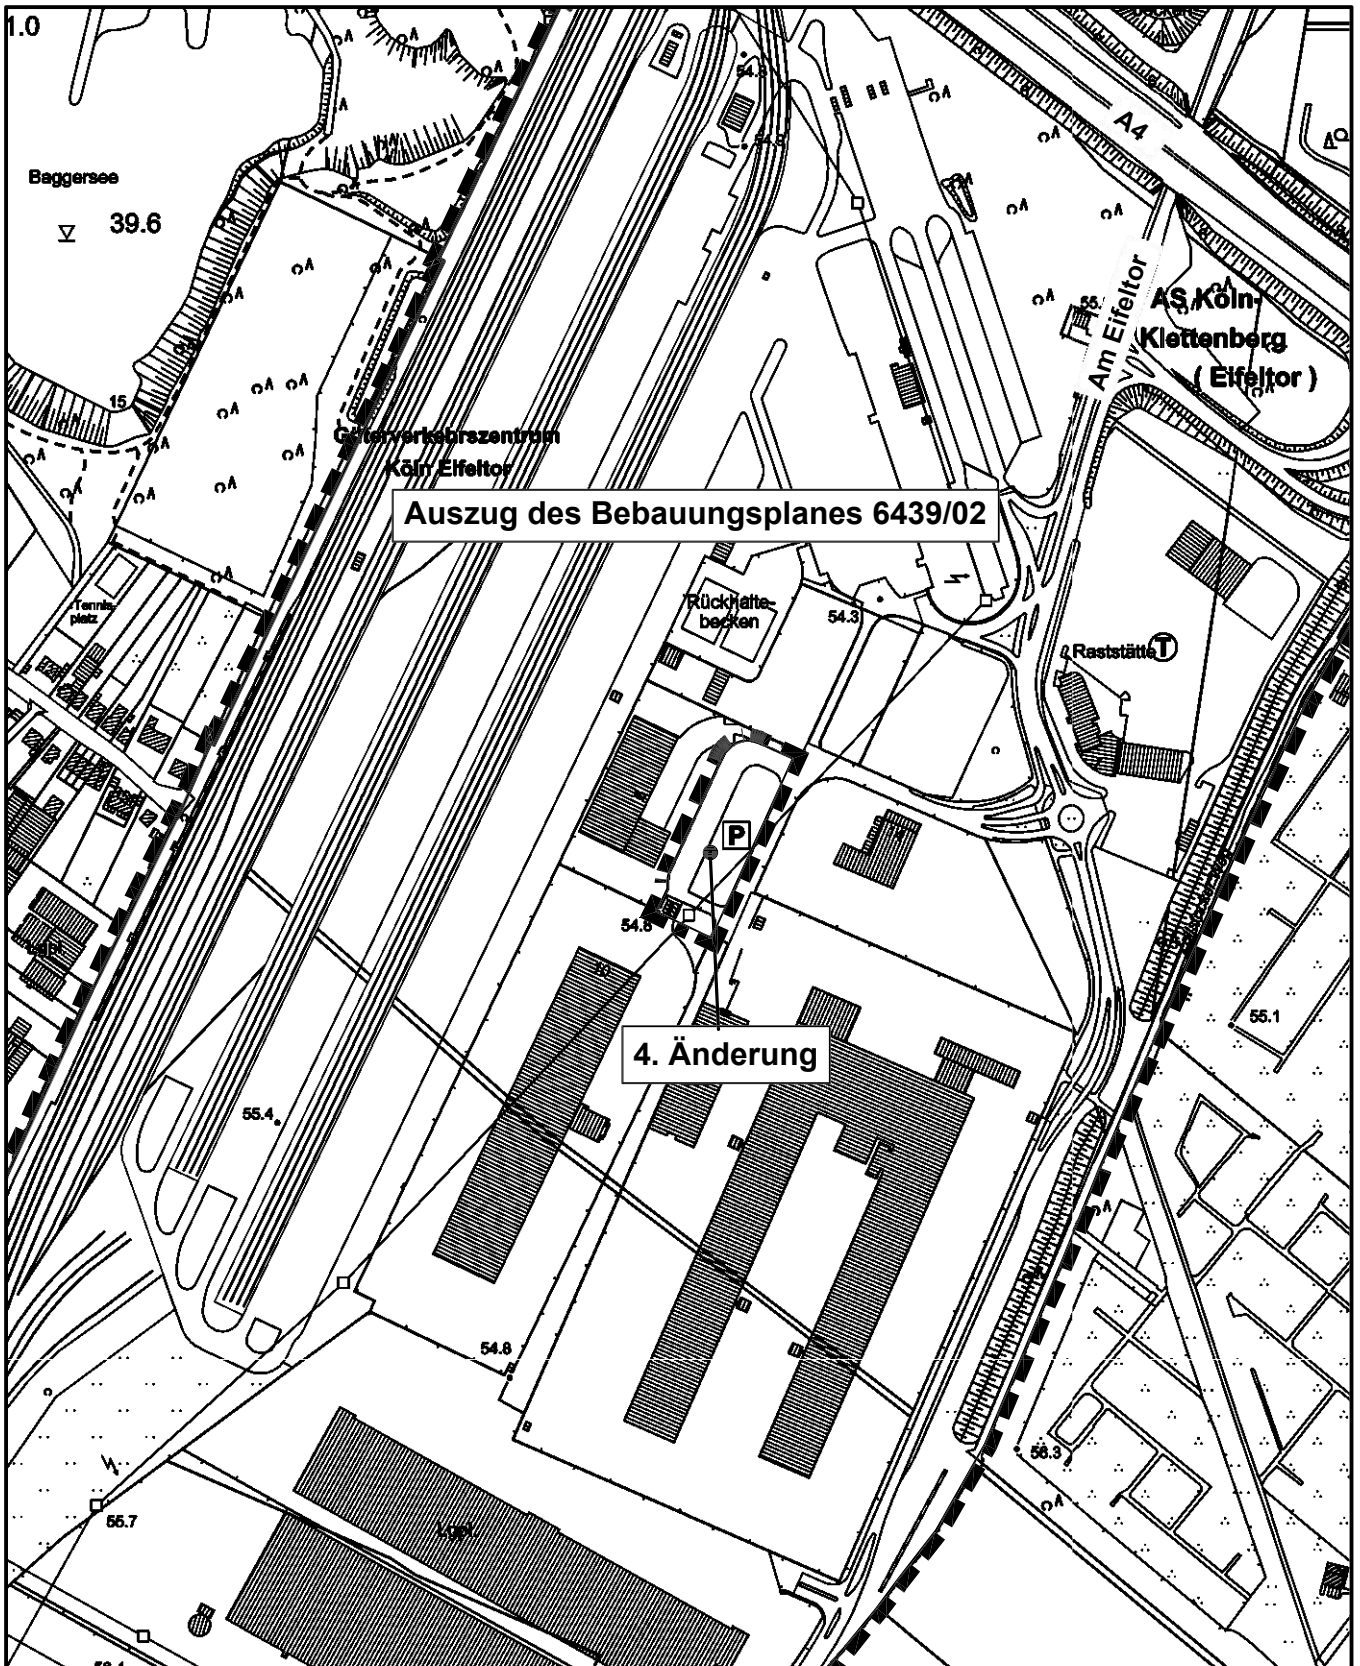

Auszug des Geltungsbereiches des Bebauungsplanes 6439/02 **Güterverkehrszentrum Eifeltor** in Köln - Rondorf, 4. Änderung

Maßstab 1 : 5 000

Planwirkungsbereich der Vorlage zur Orientierung von Mitgliedern des Rates, der Ausschüsse und der Bezirksvertretungen, die wegen Befangenheit an den Beratungen zu diesem Tagesordnungspunkt nicht teilnehmen dürfen.