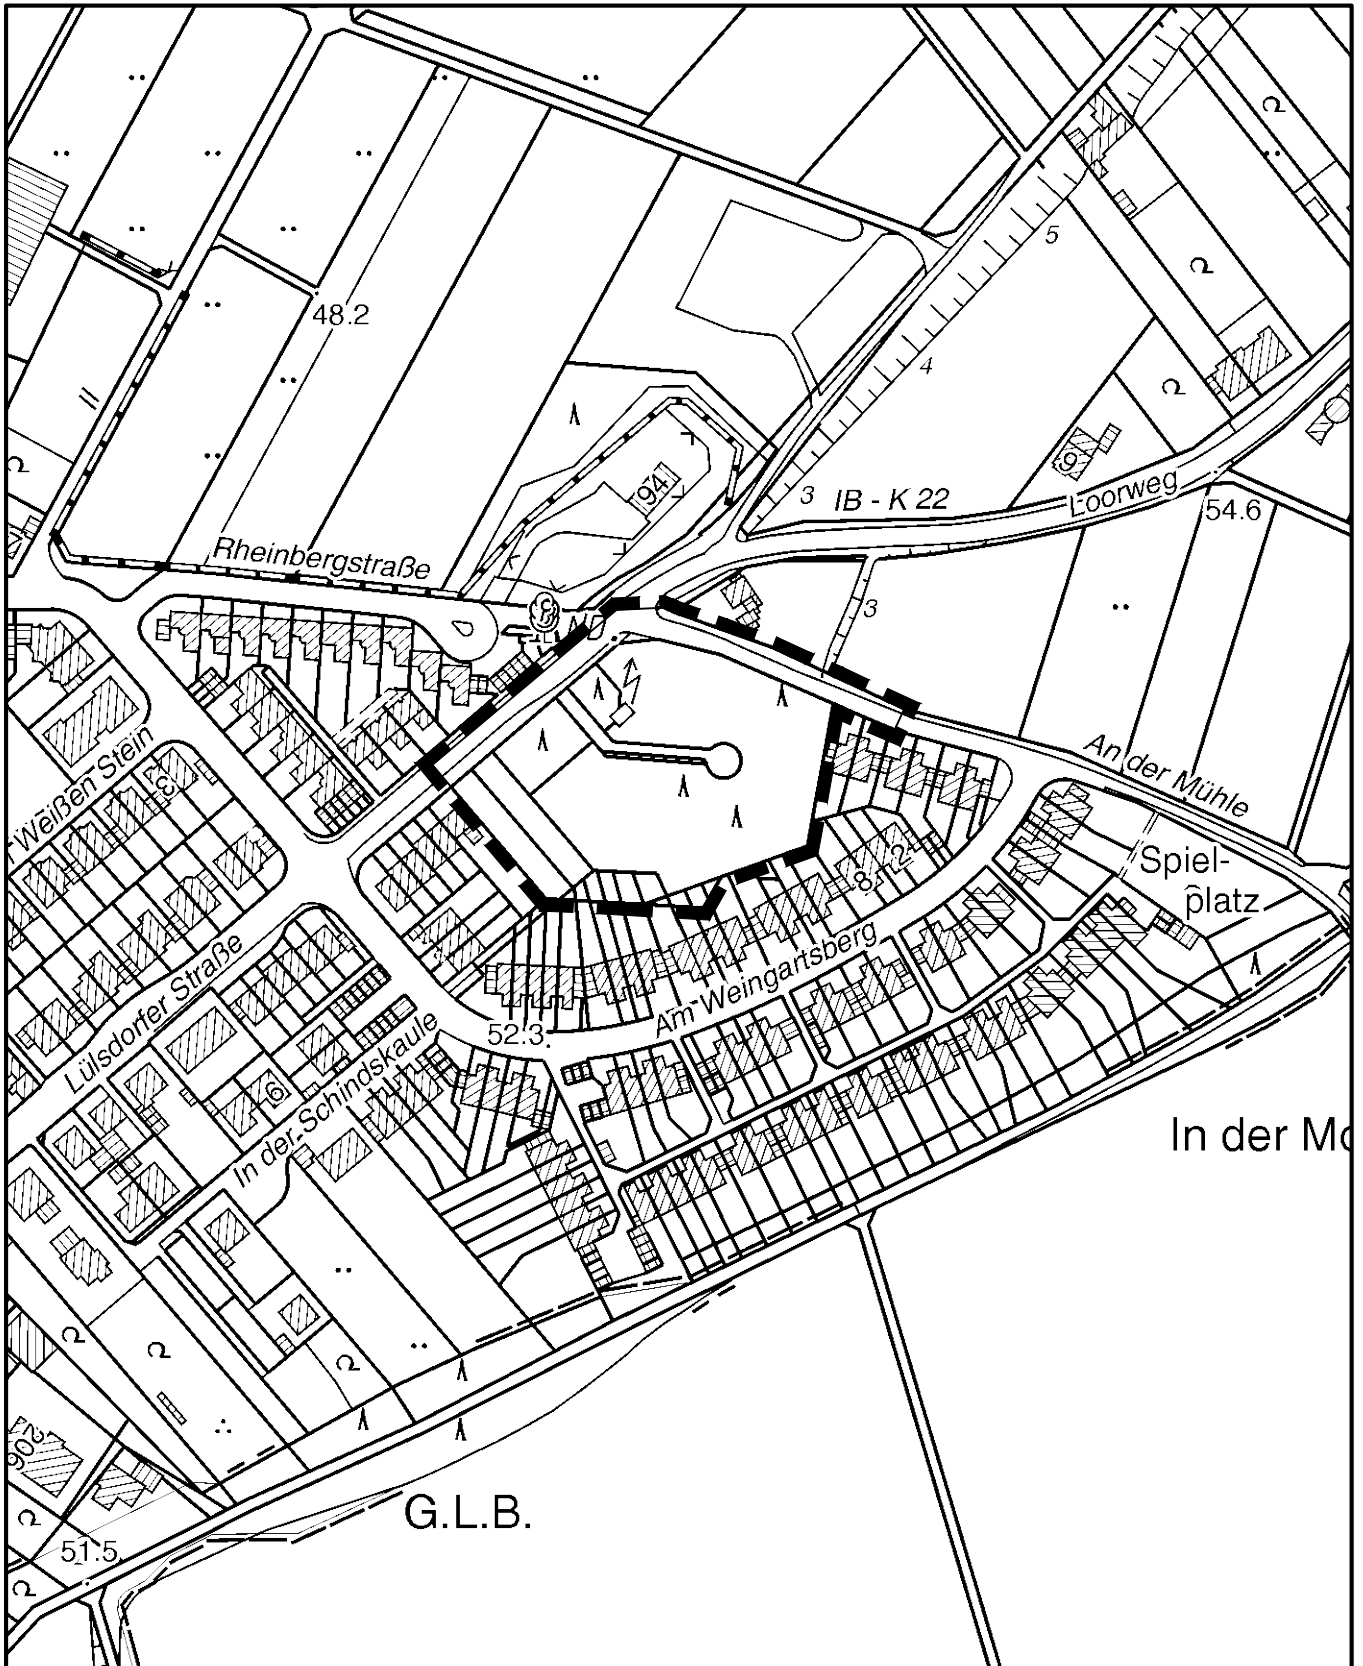

Geltungsbereich des vorhabenbezogenen Bebauungsplanes 71356/02

An der Mühle

in Köln - Porz - Langel

Maßstab 1 : 2 500

Planwirkungsbereich der Vorlage zur Orientierung von Mitgliedern des Rates, der Ausschüsse und der Bezirksvertretungen, die wegen Befangenheit an den Beratungen zu diesem Tagesordnungspunkt nicht teilnehmen dürfen.