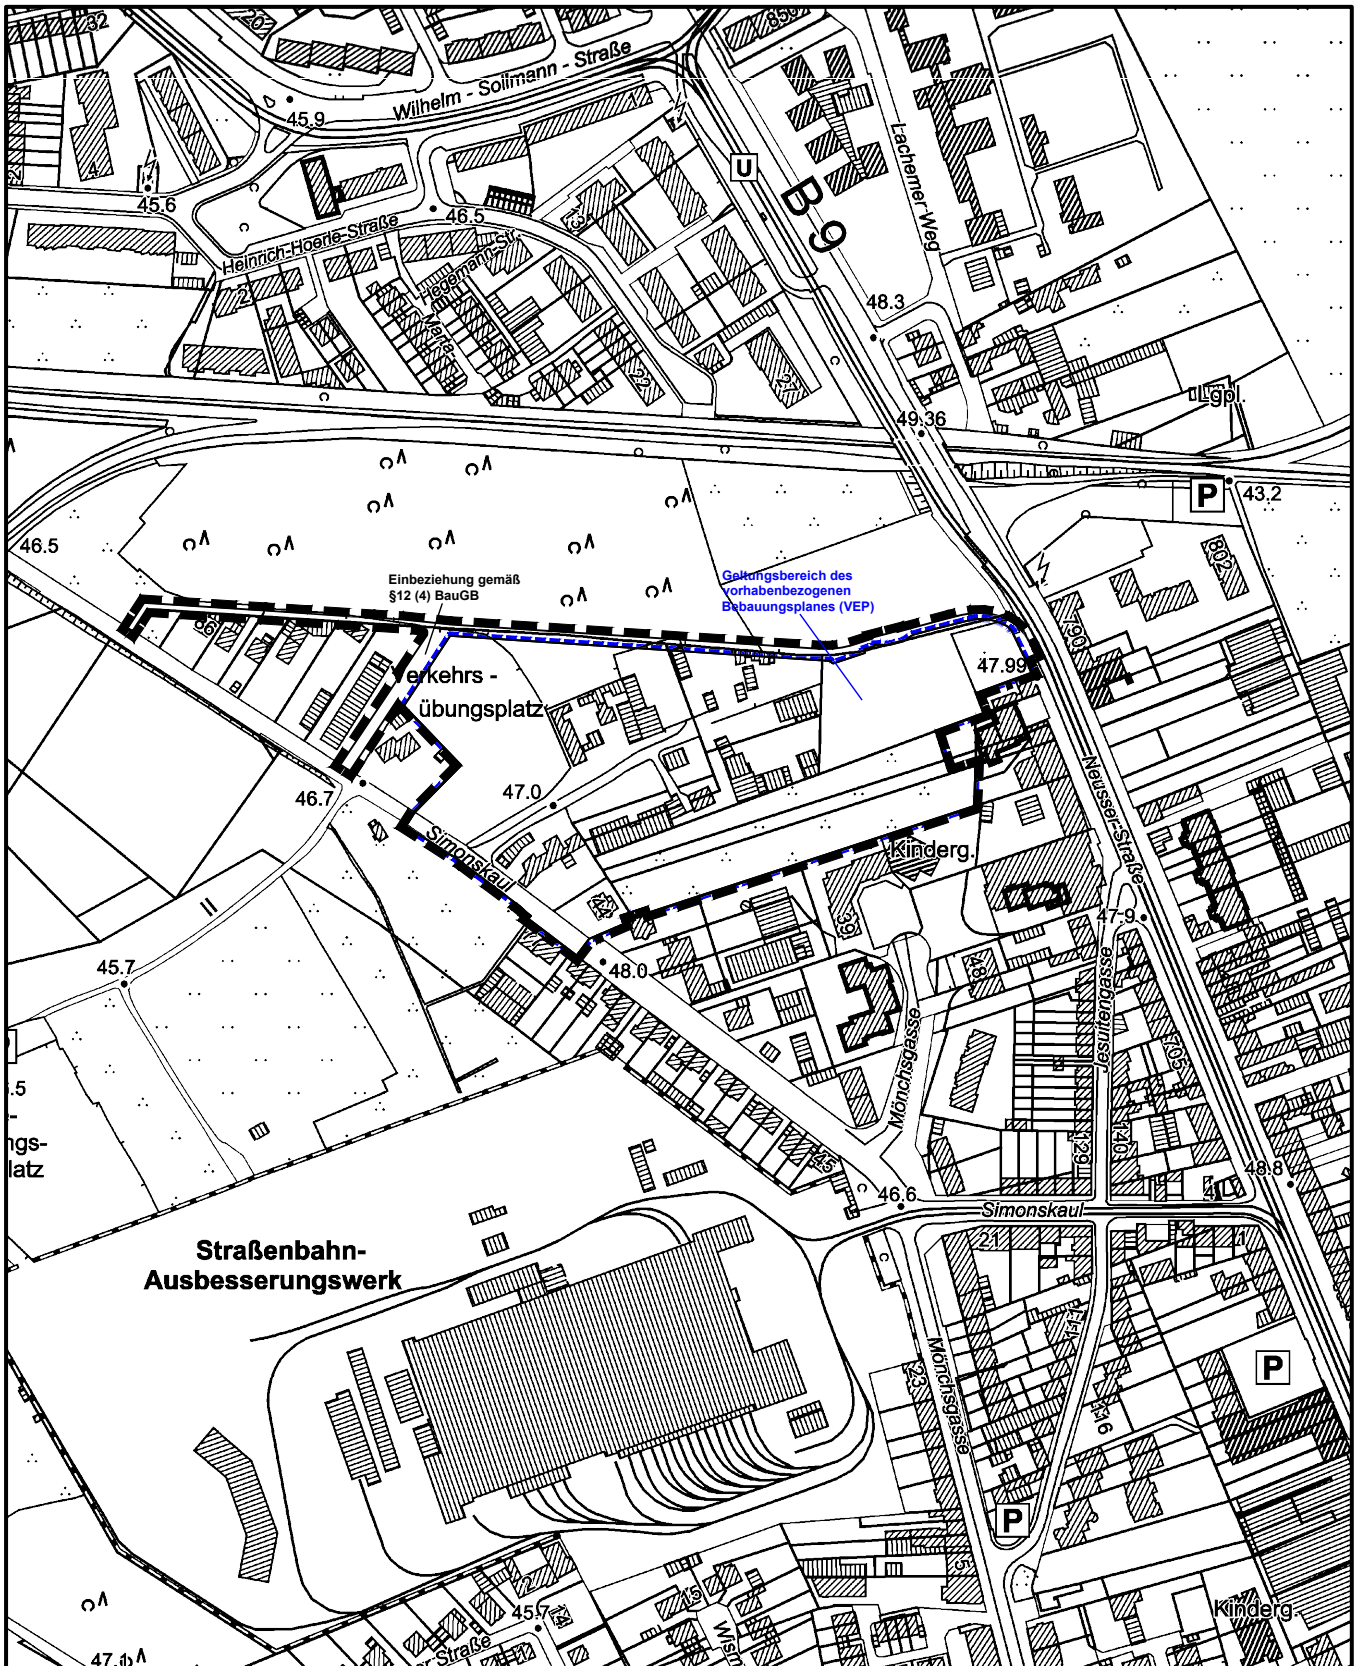

Geltungsbereich des vorhabenbezogenen Bebauungsplanes 66509/10 Simonskaul in Köln - Weidenpesch

Maßstab 1 : 5 000

Planwirkungsbereich der Vorlage zur Orientierung von Mitgliedern des Rates, der Ausschüsse und der Bezirksvertretungen, die wegen Befangenheit an den Beratungen zu diesem Tagesordnungspunkt nicht teilnehmen dürfen.