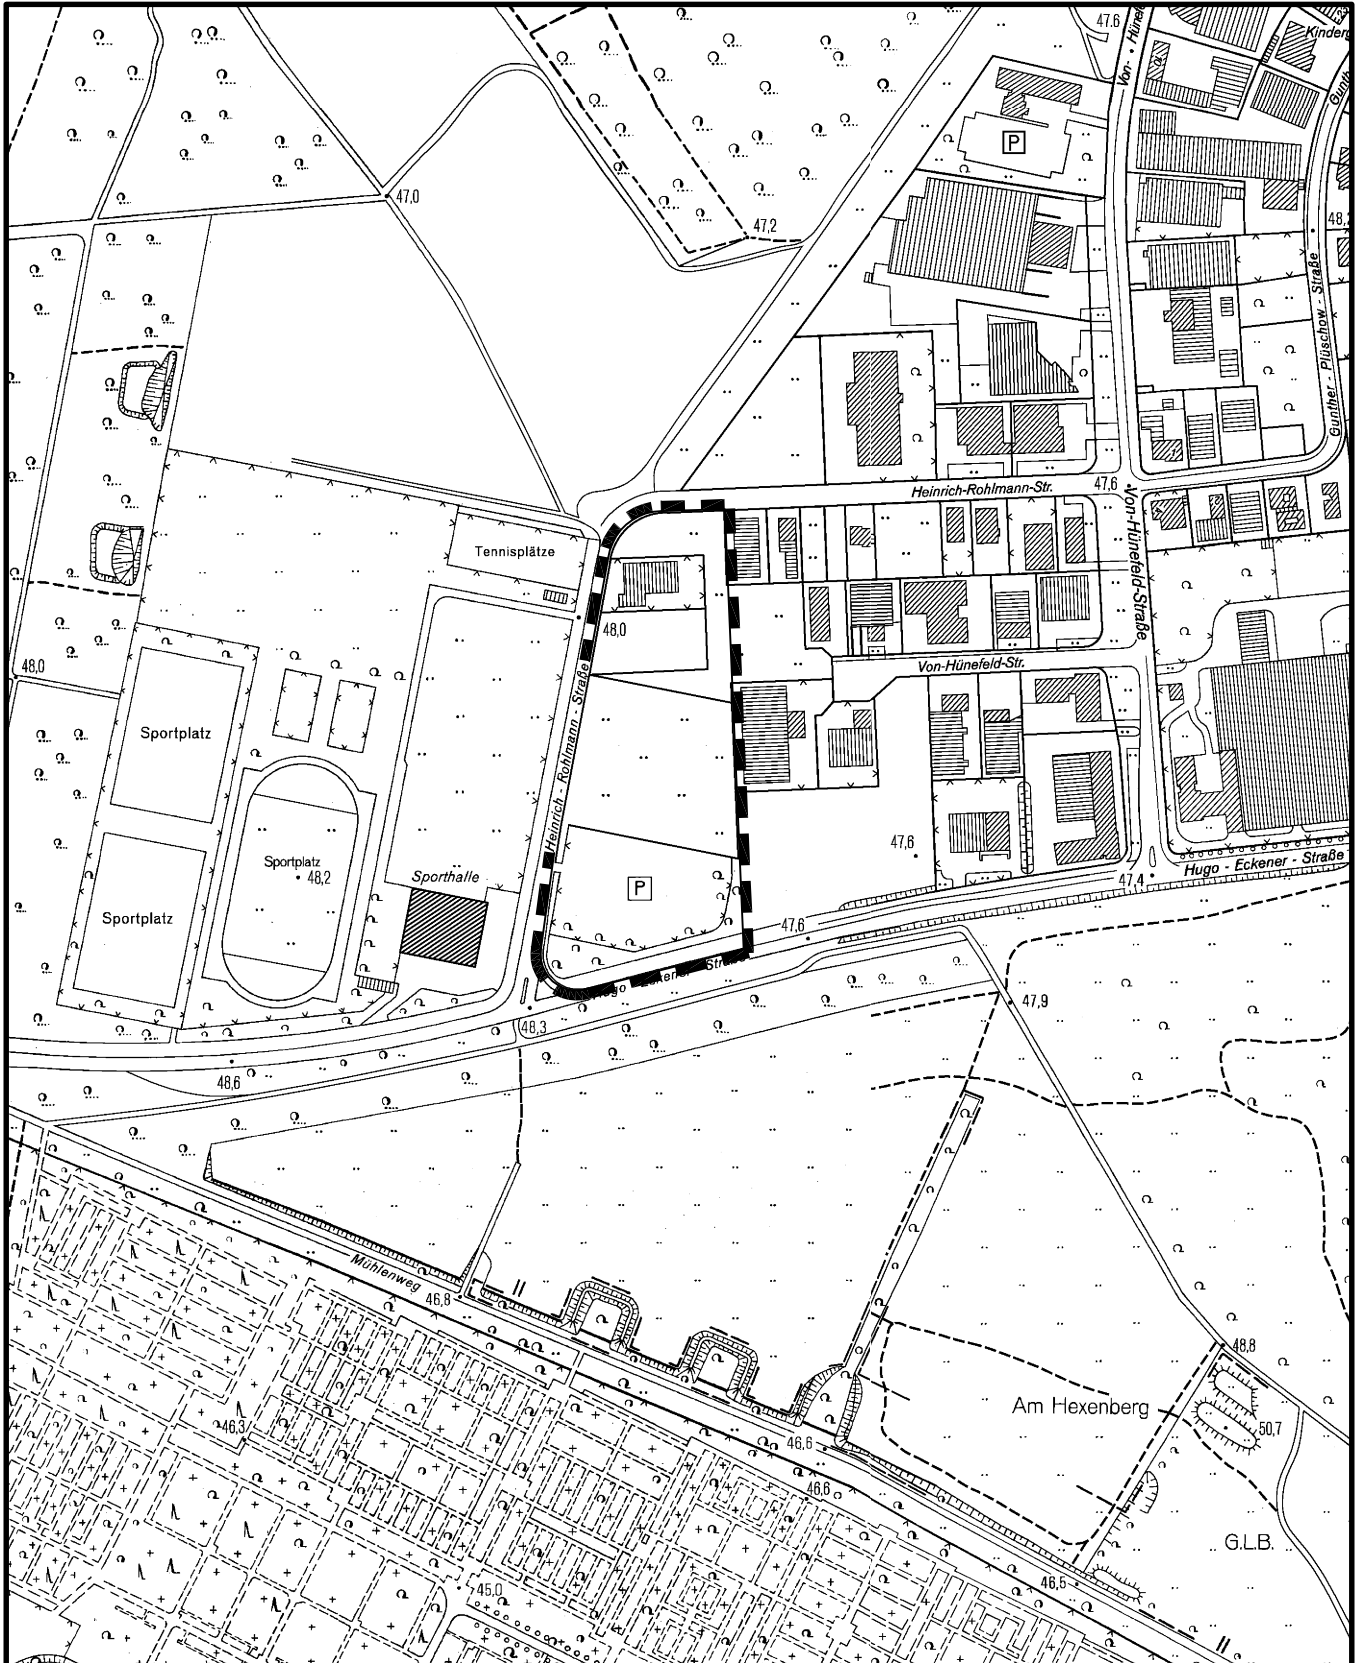

2. Änderung des Bebauungsplanes Nr. 6150/02

Arbeitstitel: Gewerbegebietserweiterung westlich Butzweilerhof in Köln-Ossendorf

Maßstab 1 : 5 000

50 0 100 200 300 Meter

Planwirkungsbereich der Vorlage zur Orientierung von Mitgliedern des Rates, der Ausschüsse und der Bezirksvertretungen, die wegen Befangenheit an den Beratungen zu diesem Tagesordnungspunkt nicht teilnehmen dürfen.