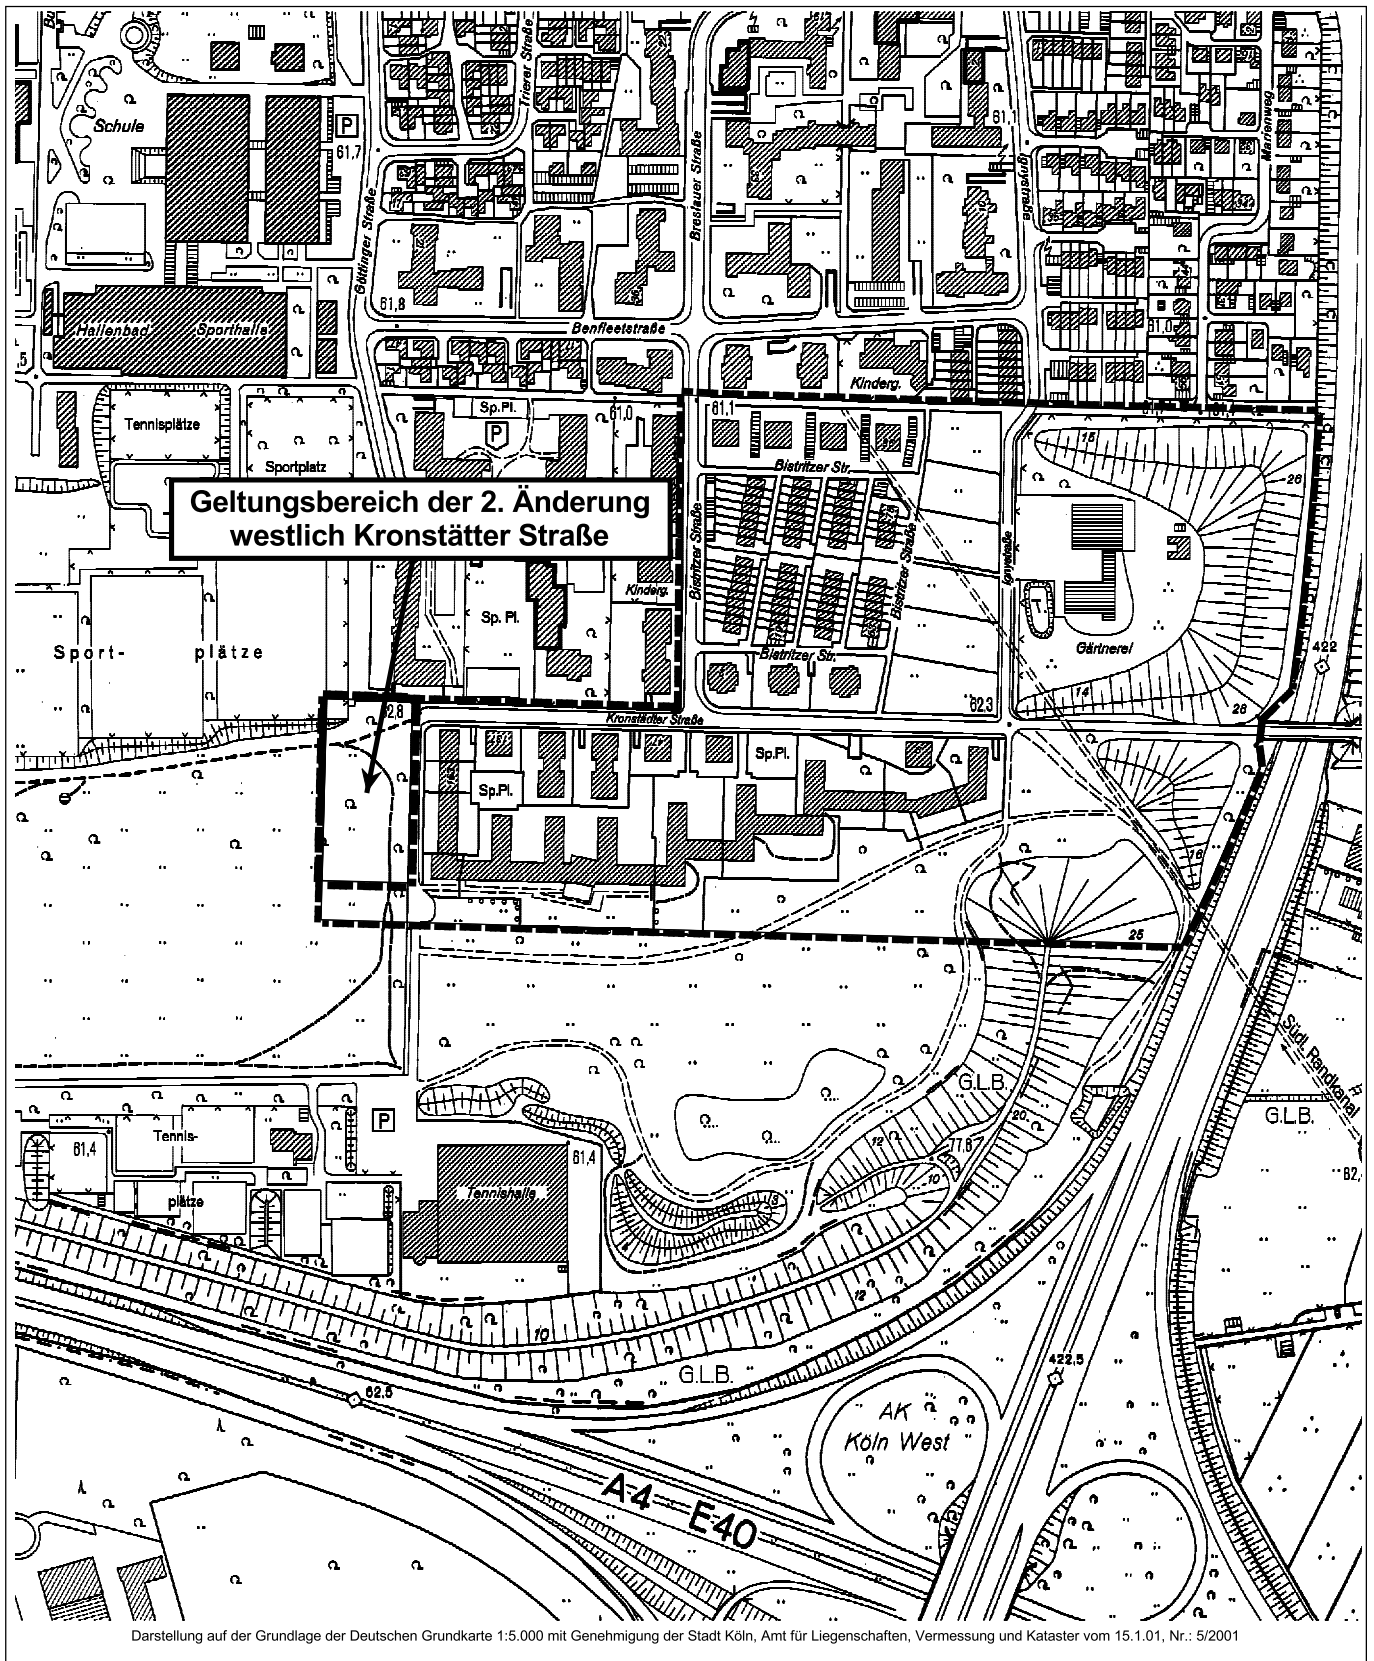

Geltungsbereich des Bebauungsplanes Nr. 59440/03

Arbeitstitel: Weiden Süd/Teilbereich Grünzug West in Köln-Weiden
 mit dem Bereich der geplanten 2. Änderung

Maßstab 1:5000

0 80 160 240 320 400 Meter

Planwirkungsbereich der Vorlage zur Orientierung von Mitgliedern des Rates, der Ausschüsse und der Bezirksvertretungen, die wegen Befangenheit an den Beratungen zu diesem Tagesordnungspunkt nicht teilnehmen dürfen.