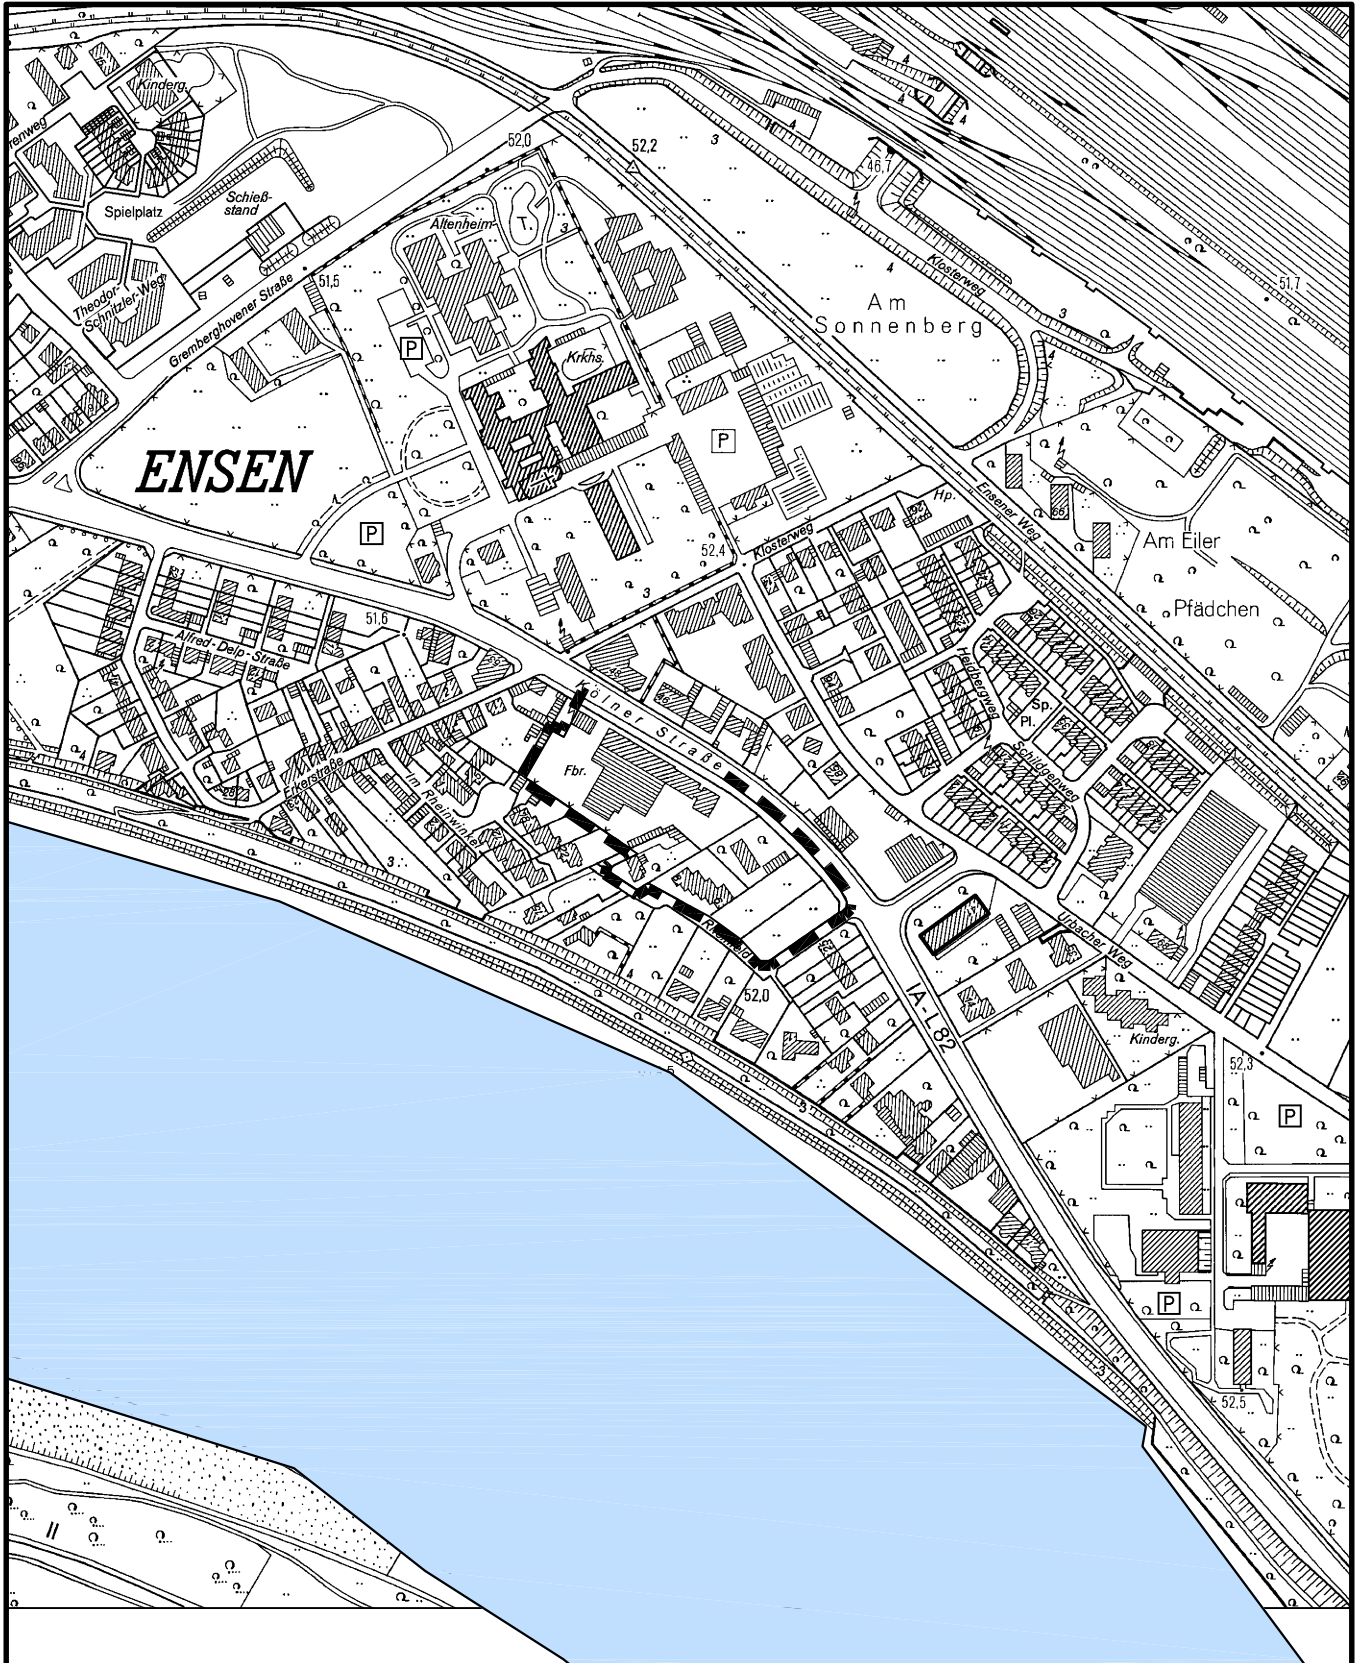

Anlage zur Satzung der Stadt Köln über eine Veränderungssperre in Köln - Porz - Ensen Arbeitstitel: "Kölner Straße" - in Köln - Porz - Ensen

Maßstab 1 : 5 000

50 0 100 200 300 Meter

Planwirkungsbereich der Vorlage zur Orientierung von Mitgliedern des Rates, der Ausschüsse und der Bezirksvertretungen, die wegen Befangenheit an den Beratungen zu diesem Tagesordnungspunkt nicht teilnehmen dürfen.