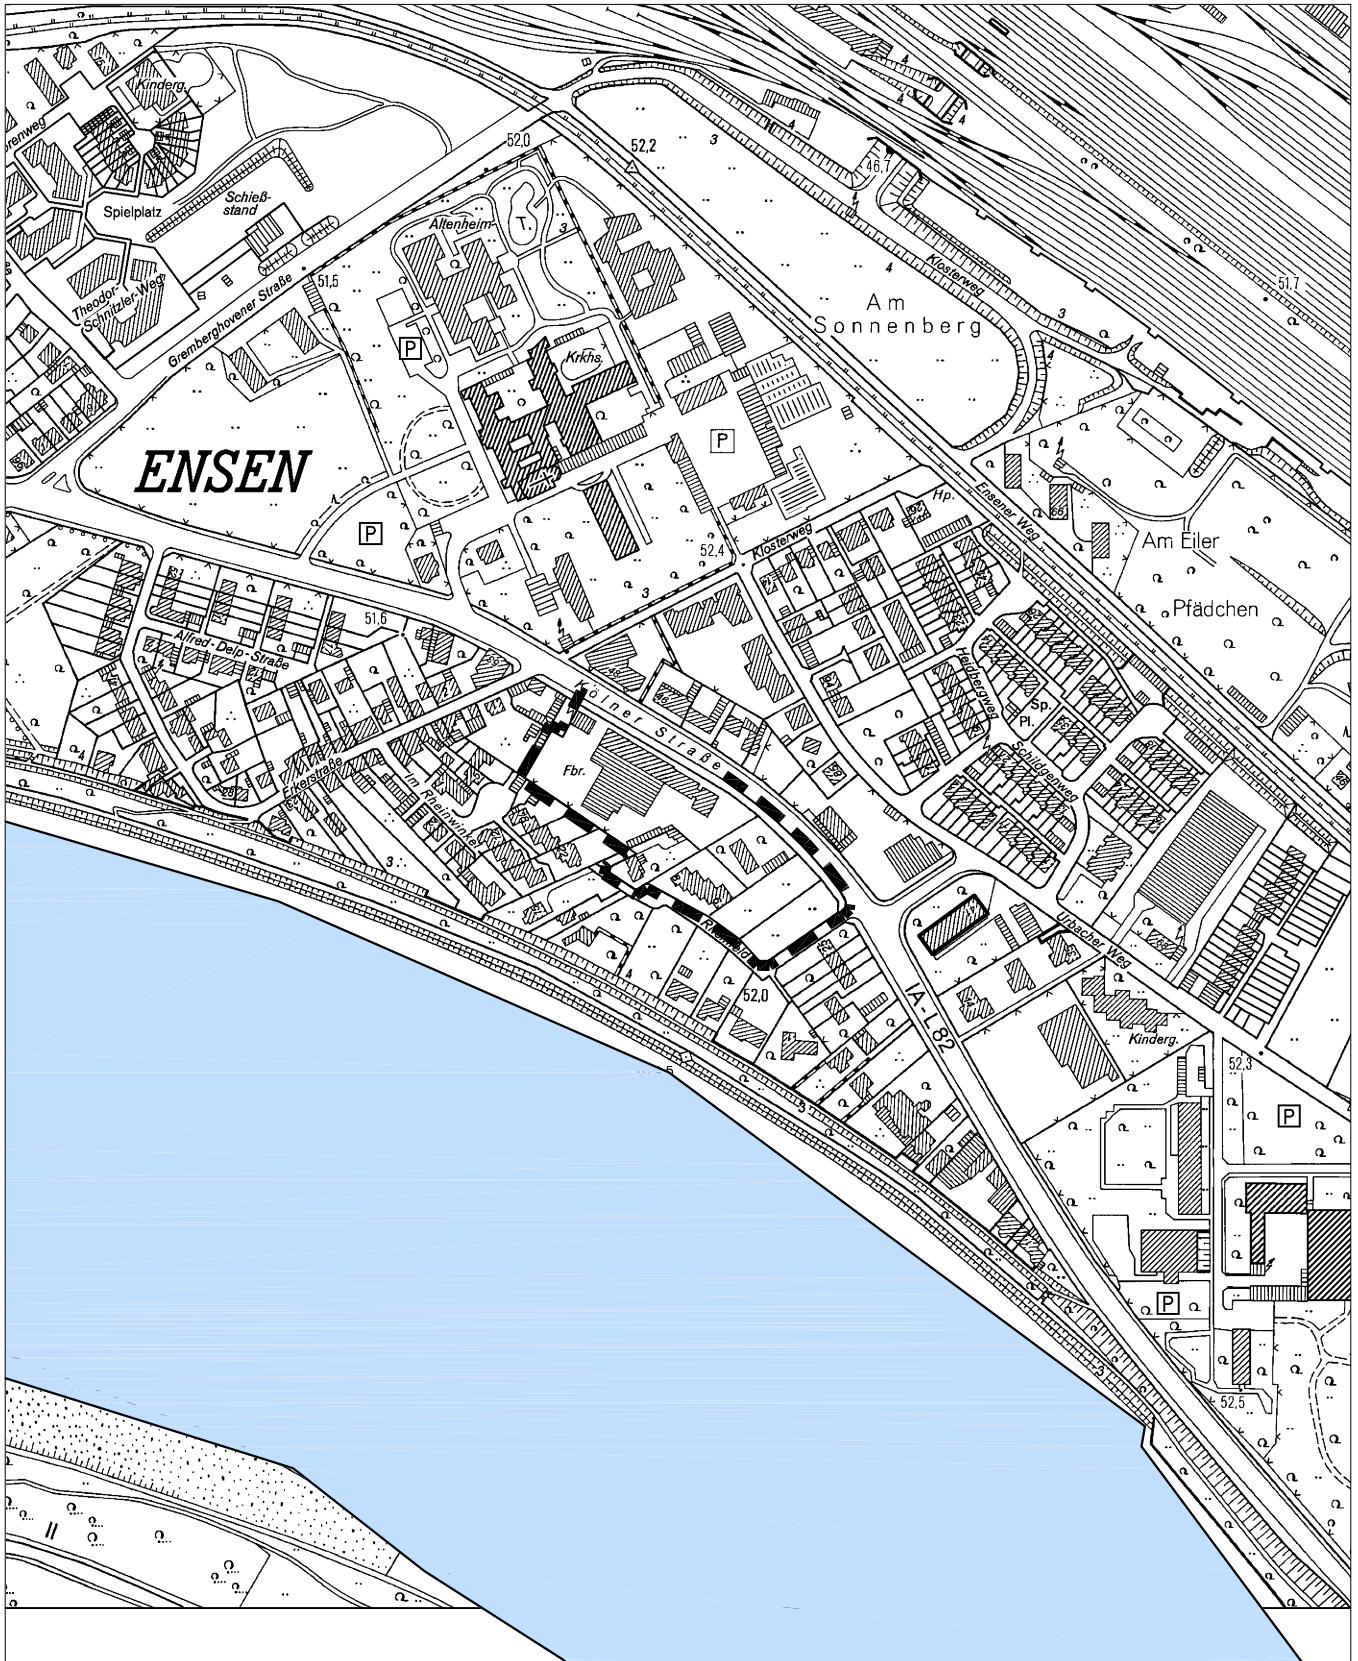

Anlage zur Satzung der Stadt Köln über eine Veränderungssperre in Köln - Porz - Ensen Arbeitstitel: "Kölner Straße" - in Köln - Porz - Ensen

Maßstab 1 : 5 000

50 0 100 200 300 Meter