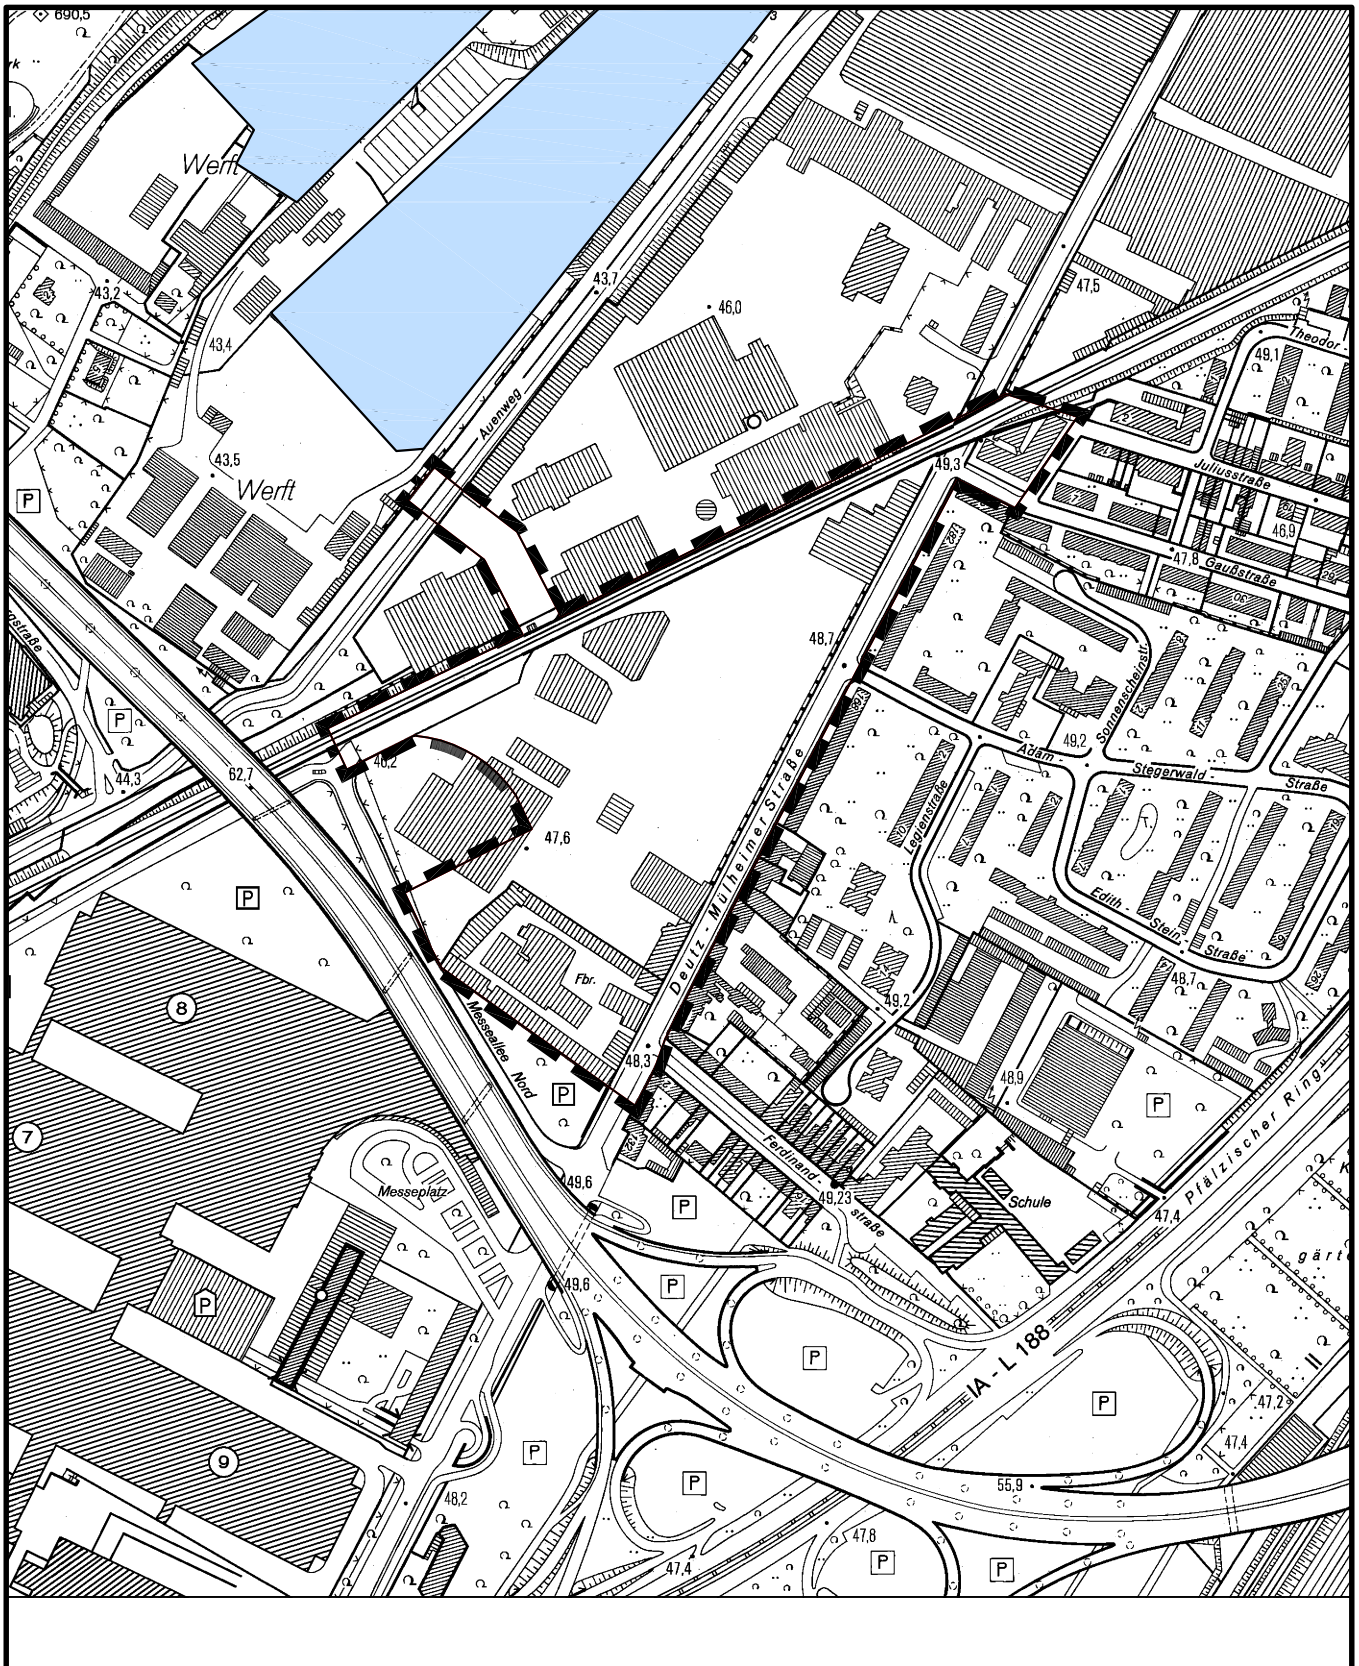

# GELTUNGSBEREICH DES BEBAUUNGSPLANES Euroforum Nord - in Köln - Mülheim

Maßstab 1 : 5 000

50 0 100 200 300 Meter

Planwirkungsbereich der Vorlage zur Orientierung von Mitgliedern des Rates, der Ausschüsse und der Bezirksvertretungen, die wegen Befangenheit an den Beratungen zu diesem Tagesordnungspunkt nicht teilnehmen dürfen.