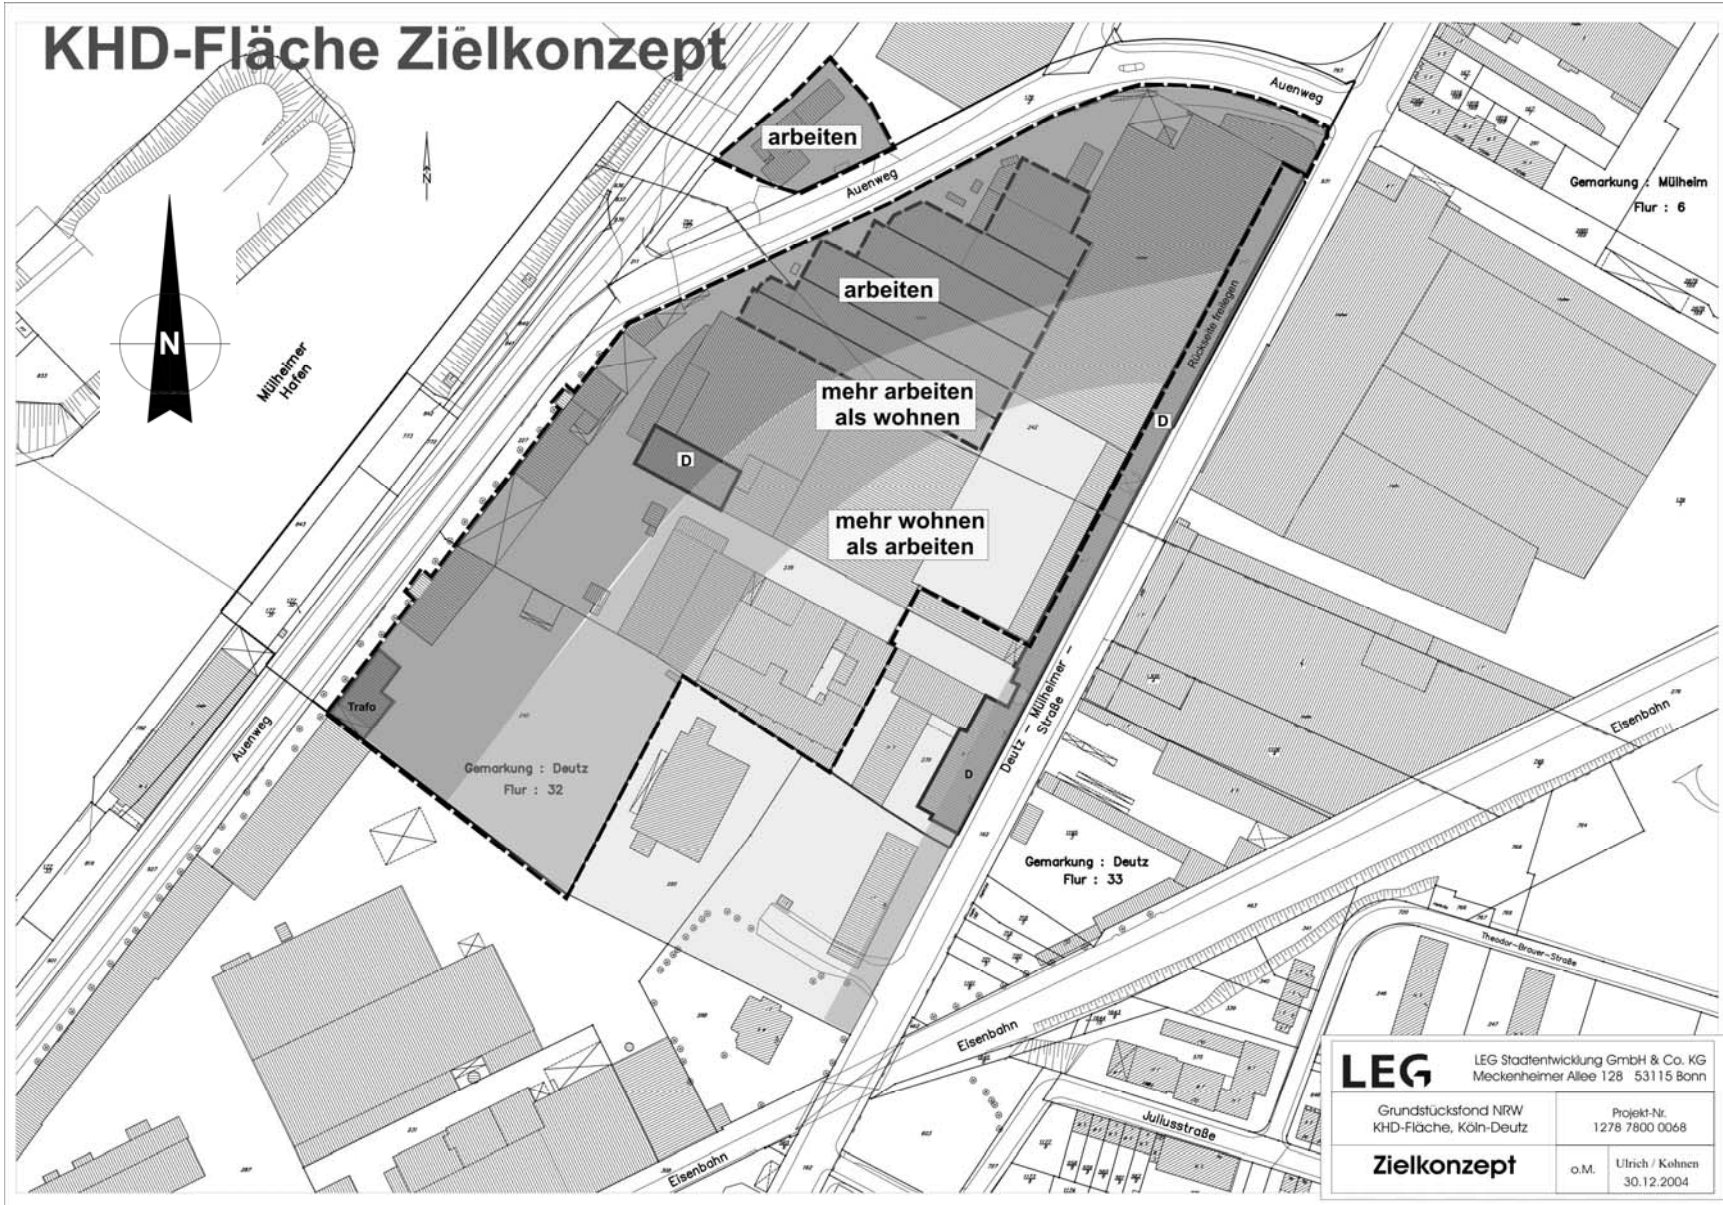

KHD-Fläche Zielkonzept

LEG	LEG Stadtentwicklung GmbH & Co. KG Meckenheimer Allee 128 53115 Bonn	
	Grundstücksfond NRW KHD-Fläche, Köln-Deutz	Projekt-Nr. 1278 7800 0068
Zielkonzept	o.M.	Ulrich / Kolnen 30.12.2004