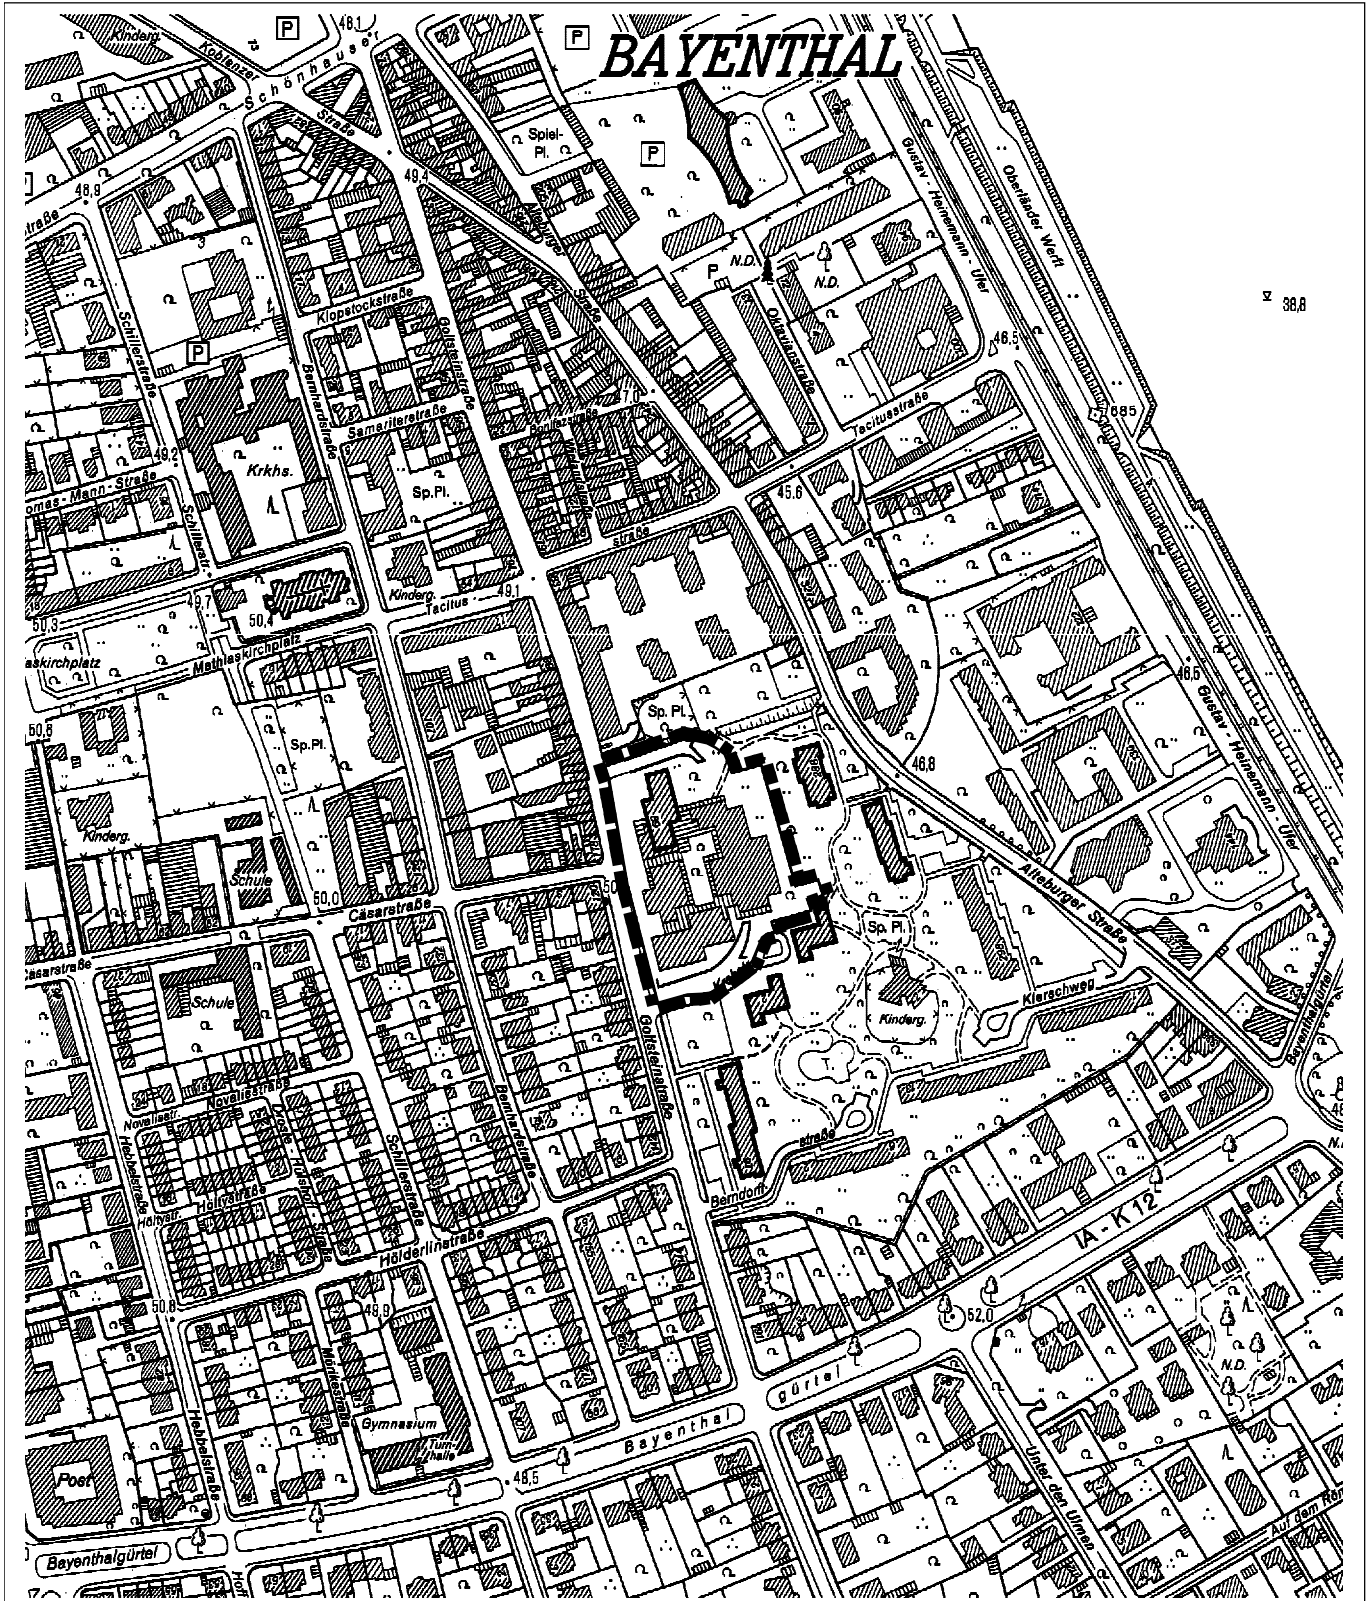

Geltungsbereich des vorhabenbezogenen Bebauungsplanes

Arbeitstitel: Goldsteinforum in Köln-Bayenthal

Darstellung auf der Grundlage der Deutschen Grundkarte 1:5.000 mit Genehmigung der Stadt Köln, Amt für Liegenschaften, Vermessung und Kataster vom 15.1.01, Nr.: 5/2001

Maßstab 1:5000

Planwirkungsbereich der Vorlage zur Orientierung von Mitgliedern des Rates, der Ausschüsse und der Bezirksvertretungen, die wegen Befangenheit an den Beratungen zu diesem Tagesordnungspunkt nicht teilnehmen dürfen.