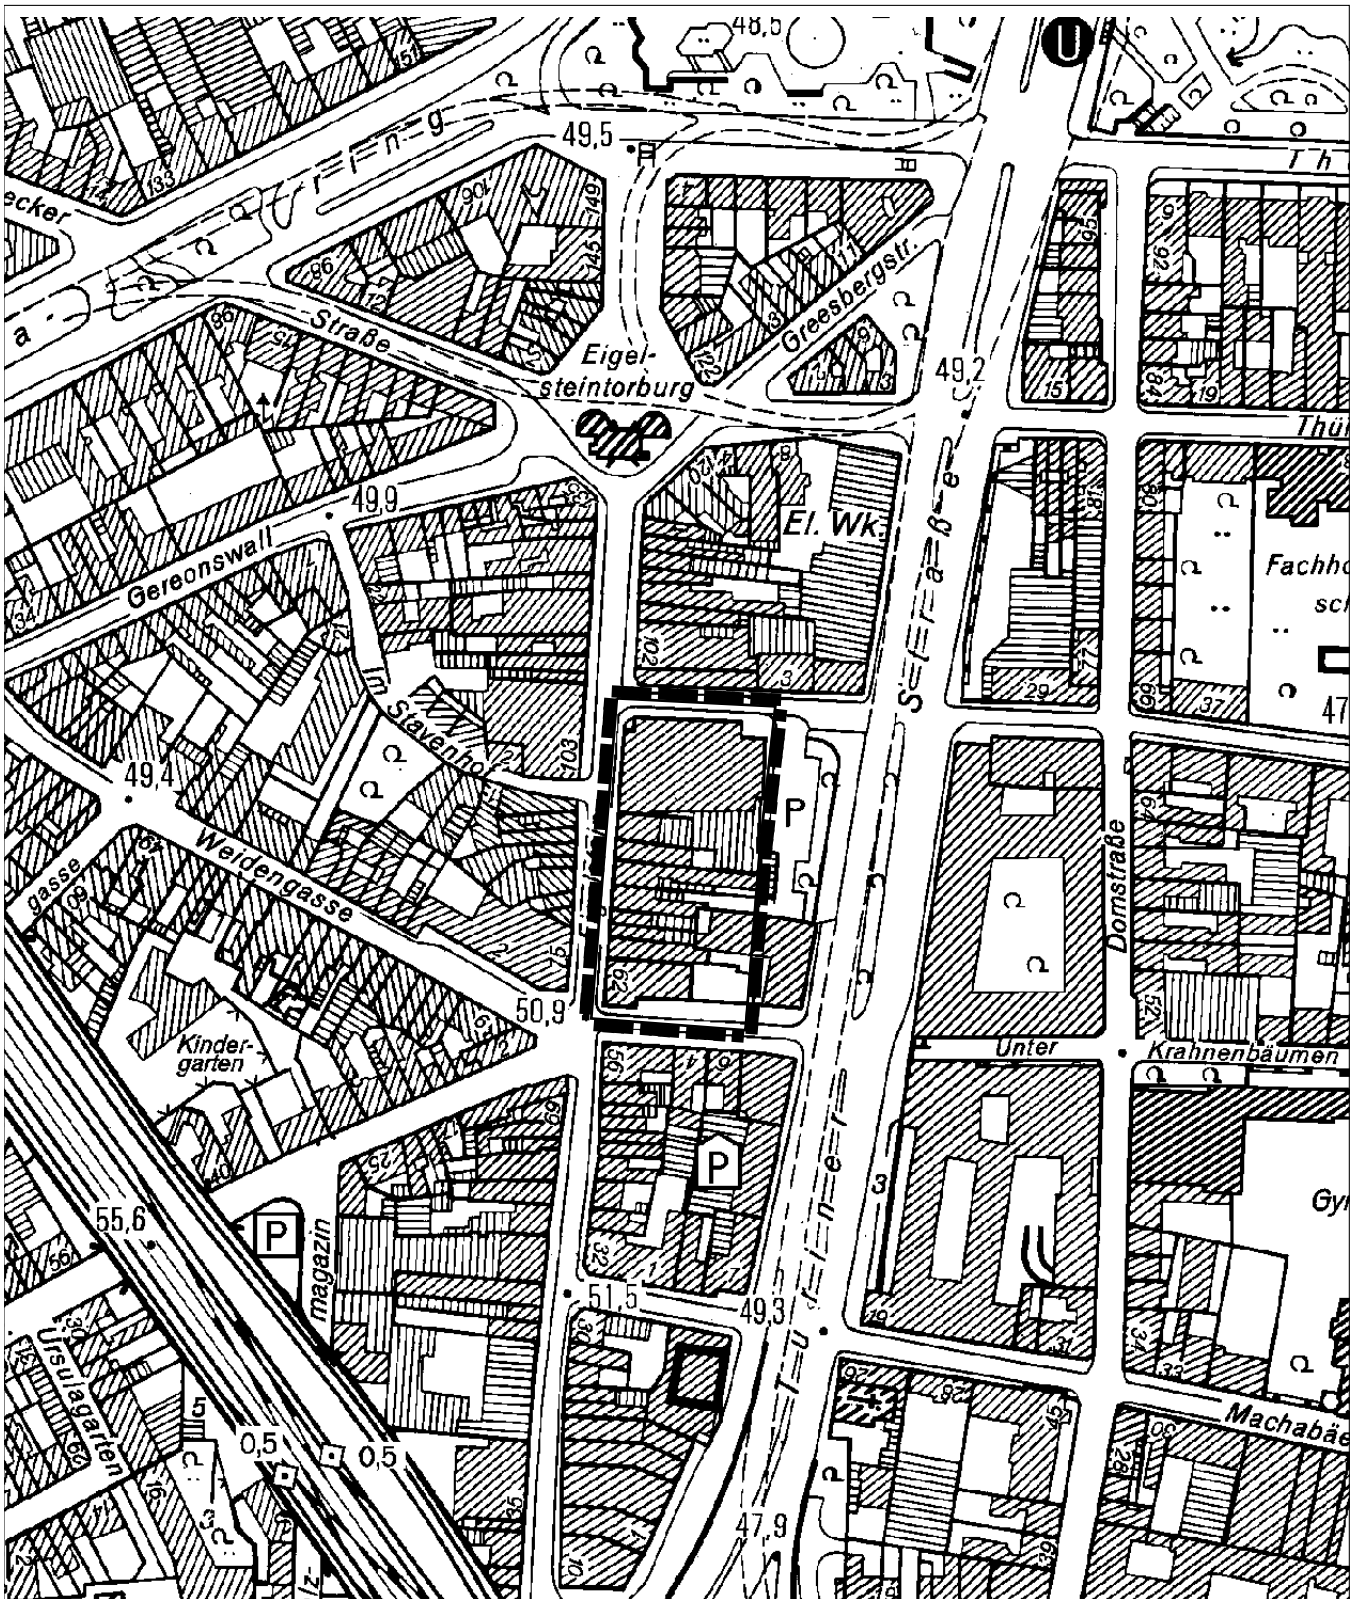

Aufhebung des Bebauungsplanes Nr. 6646 Sd1/06 (67463/06)

Nördlich Unter Krahenbäumen in Köln-Altstadt/Nord

Darstellung auf der Grundlage der Deutschen Grundkarte 1:5.000 mit Genehmigung der Stadt Köln, Amt für Liegenschaften, Vermessung und Kataster vom 15.1.01, Nr.: 5/2001

Maßstab: 1:2500

50 0 50 100 150 Meter

Planwirkungsbereich der Vorlage zur Orientierung von Mitgliedern des Rates, der Ausschüsse und der Bezirksvertretungen, die wegen Befangenheit an den Beratungen zu diesem Tagesordnungspunkt nicht teilnehmen dürfen.